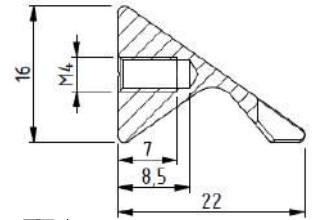

2021
Novelities

rd rujzdesign

IZDELKI IZ ALUMINIJA
ALUMINIUM PRODUCTS

**573.15**

	128	160	224	320	416	(X)		32
	135	167	231	327	423	(LX)		15

**690.16L + R**

	64	96	128	160	192	224	256	288	320	352	(X)
	140	190	240	290	340	390	440	490	540	590	(LX)

	22
	16

**708.15**

	32	64	64	96	128	160	160	192	224	224	288	(X)		26
	100	150	200	250	300	350	400	450	500	550	600	(LX)		15

	2x128	2x160	2x160	2x192	2x192	2x192	2x224	2x256	(X)		26
	650	700	750	800	850	900	1000	1100	(LX)		15

697.14 B

	96	128	160	224	280	320	380	430	480			18
	116	150	200	250	300	350	400	450	500			14

697.14 C

	96	128	160	224	280	320	380	430	480			18
	116	150	200	250	300	350	400	450	500			14

698.20

	160	224	320	416	480			28
	168	232	328	424	488			20