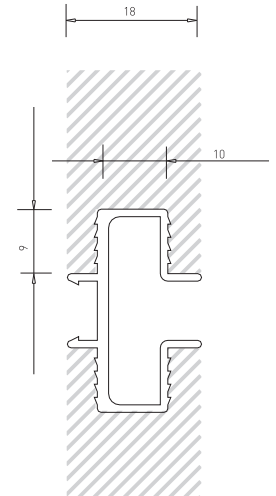

WALL PROFILE AL

✕ ART. 20678
ALUMINIUM

L:4 m

WALL PROFILE AL DOUBLE

✕ ART. 20053
ALUMINIUM

L:4 m

SHELF SUPPORTER

✕ ART. 30681
RAL 9006 G