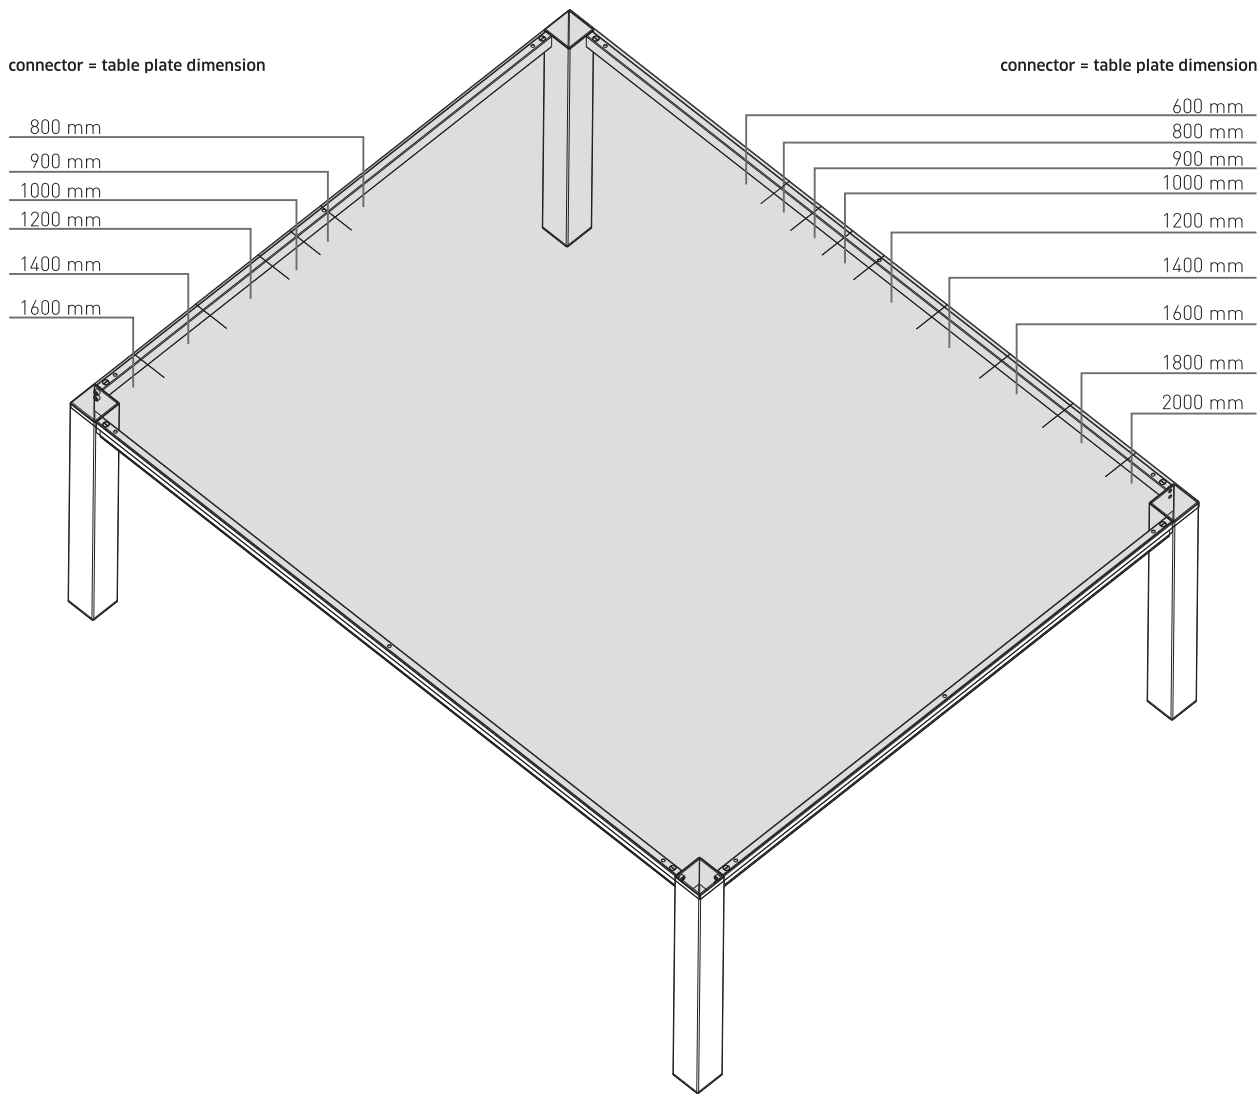

CONNECTORS KOTA

CONNECTOR KOTA	600	✘	ART. 30923	CONNECTOR KOTA	1200	✘	ART. 31380
L=430 mm			RAL 9006G	L=1030 mm			RAL 9006G
CONNECTOR KOTA	800	✘	ART. 31377	CONNECTOR KOTA	1400	✘	ART. 31381
L=630 mm			RAL 9006G	L=1230 mm			RAL 9006G
CONNECTOR KOTA	900	✘	ART. 31378	CONNECTOR KOTA	1600	✘	ART. 31382
L=730 mm			RAL 9006G	L=1430 mm			RAL 9006G
CONNECTOR KOTA	1000	✘	ART. 31379	CONNECTOR KOTA	1800	✘	ART. 31383
L=830 mm			RAL 9006G	L=1630 mm			RAL 9006G
				CONNECTOR KOTA	2000	✘	ART. 31384
				L=1830 mm			RAL 9006G