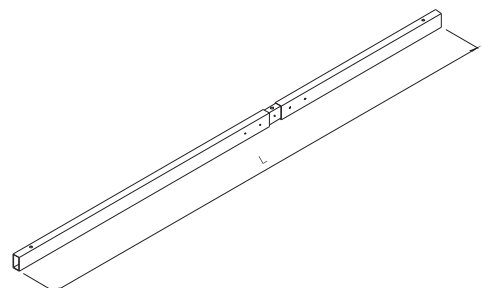

CONNECTORS EDGE TELESCOPIC 1500 - 2000

CONNECTOR 1500 - 2000

ART. 31492
RAL 9006G