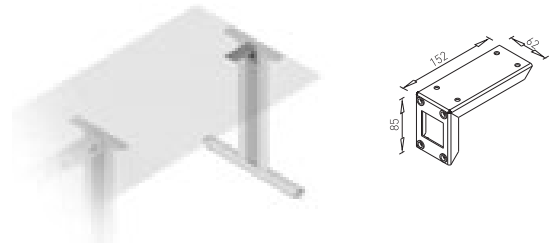

LEG HOLDER

✕ ART. 30076
RAL 9006G