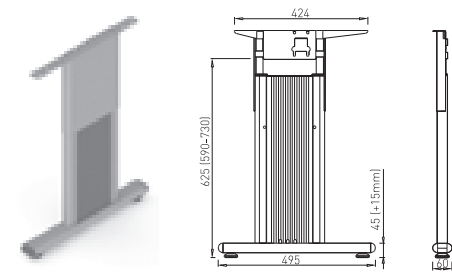

COMO C 500 HV

✕ ART. 30057
RAL 9006G

✕ OTHER COLOURS
made to order