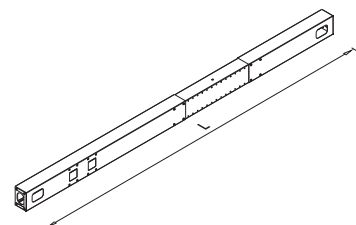

DESK BAR 1000
L=903 mm ✕ ART. 30015
RAL 9006G

DESK BAR 1200
L=1103 mm ✕ ART. 30017
RAL 9006G

DESK BAR 1400
L=1303 mm ✕ ART. 30019
RAL 9006G

DESK BAR 1600
L=1503 mm ✕ ART. 30021
RAL 9006G

DESK BAR 1800
L=1703 mm ✕ ART. 30022
RAL 9006G

DESK BAR 2000
L=1903 mm ✕ ART. 30023
RAL 9006G

DESK BAR TELESCOPIC 1000 - 1600

DESK BAR TELESKOPIC 1000 - 1600
L=903 - 1503 mm ✕ ART. 31141
RAL 9006G

DESK BAR TELESCOPIC 1400 - 2000

DESK BAR TELESKOPIC 1400 - 2000
L=1303 - 1903 mm ✕ ART. 31140
RAL 9006G

desk bar table plate dimen.

800 mm	400 mm
1000 mm	600 mm
1200 mm	800 mm
1400 mm	1000 mm
1600 mm	1200 mm
1800 mm	1400 mm
2000 mm	1600 mm

DESK BAR = table plate dimension

desk bar table plate dimen.

1400 mm	1400 mm
1600 mm	1600 mm
1800 mm	1800 mm
2000 mm	2000 mm