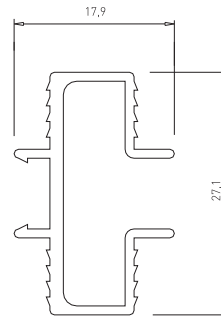

WALL PROFILE AL

✕ ART. 20678
ALUMINIUM

L:4 m

WALL PROFILE AL DOUBLE

✕ ART. 20053
ALUMINIUM

L:4 m

SHELF SUPPORTER

✕ ART. 30681
RAL 9006 G