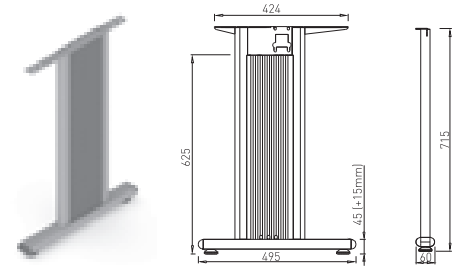

COMO C 500

✕ ART. 30143
RAL 9006G

✕ OTHER COLOURS
made to order