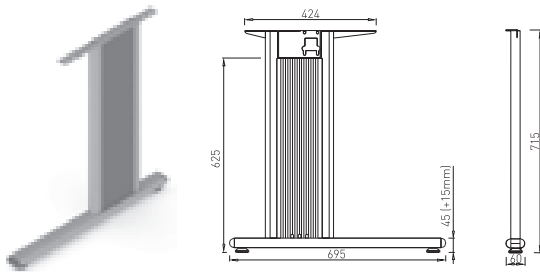

COMO C 700

✕ ART. 30145
RAL 9006G

✕ OTHER COLOURS
made to order