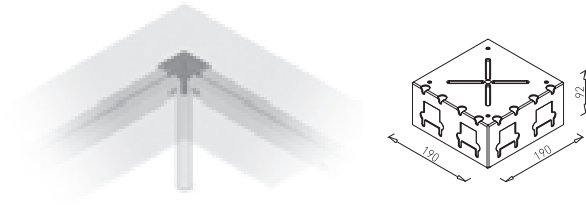

HOLDING PLATE 90°

✕ ART. 30879
RAL 9006G