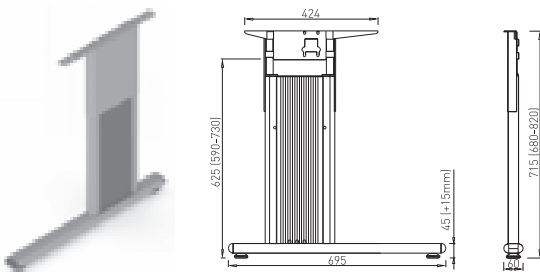

COMO C 700 HV

✕ ART. 30182
RAL 9006G

✕ OTHER COLOURS
made to order