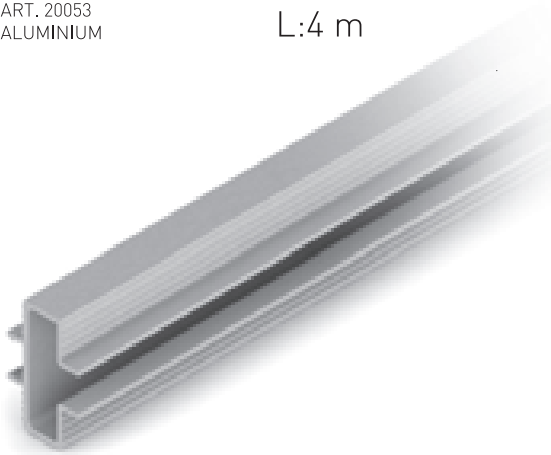

WALL PROFILE AL

✕ ART. 20678
ALUMINIUM

L:4 m

WALL PROFILE AL DOUBLE

✕ ART. 20053
ALUMINIUM

L:4 m

SHELF SUPPORTER

✕ ART. 30681
RAL 9006 G