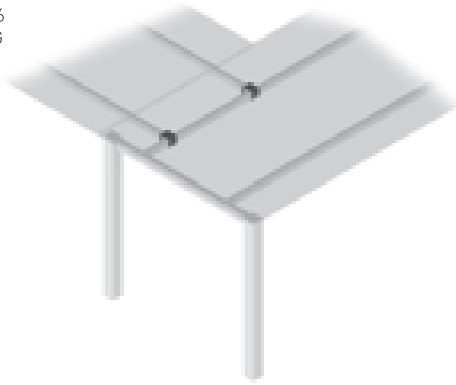

CORNER CONNECTOR HIDE

✕ ART. 31436
RAL 9006G