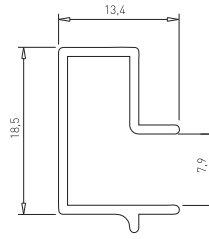

WALL PROFILE AL

✕ ART. 20678
ALUMINIUM

L:4 m

WALL PROFILE AL DOUBLE

✕ ART. 20053
ALUMINIUM

L:4 m

SHELF SUPPORTER

✕ ART. 30681
RAL 9006 G