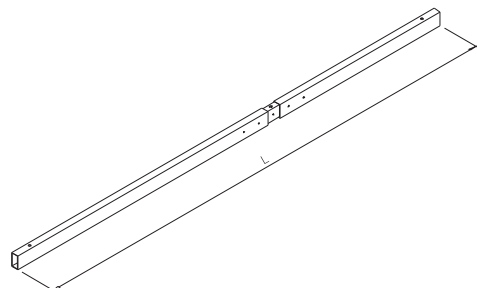

CONNECTORS HIDE TELESCOPIC 1500 - 2000

CONNECTOR 1500 - 2000   ✕ ART. 31438
RAL 9006G