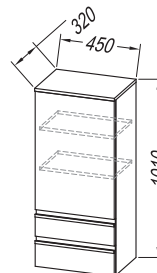

● OPTIONS / OPTIONEN / ОПЦИИ / OPCÍOK:

A 1461/750 GN
A 1461/750 CW
A 1461/750 DC

A 1461 GN
A 1461 CW
A 1461 DC

A 1462/15 GN
A 1462/15 CW
A 1462/15 DC

A 1011 GN
A 1011 CW
A 1011 DC

LEGS /
FÜSSE/
НОЖКИ /
LÁB
h= 400 mm