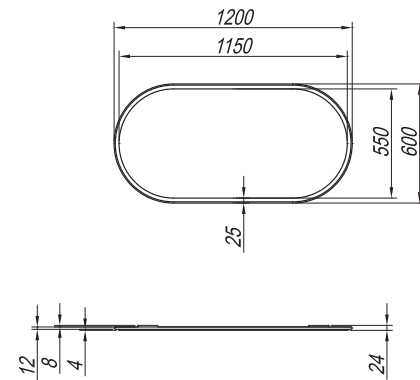

Waschbecken: Kerrock, Siphon mitgeliefert
Montage: zusammengebaut

Умывальник: Kerrock, сифон прикрепил
Монтаж: в собранном виде

Mosdó: Kerrock, szifonnal
Szerelés: szerelt

BOUL BASIN Ø40

BOUL MIRROR Ø60

BOUL MIRROR 120x60