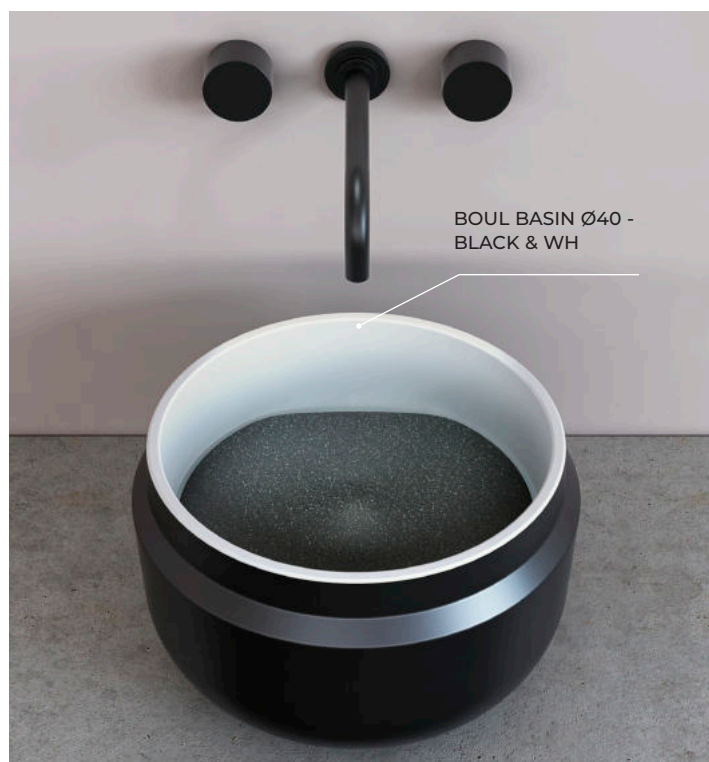

MILO MIRROR 70x51

MILO SHELF 70x20

MILO MIRROR 120x60

MILO SHELF 120x20

BOUL SW, BL, SA

268

Snow white

Black

Sand

The colour of the exterior.

Die Farbe des Äußeren.

Цвет экстерьера.

A külső színe

Boul

269

Wash basin: Kerrock, siphon supplied
Installation: pre-assembled