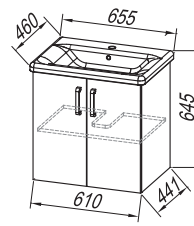

OUE 65 WH
OUE 65 GRAY/ANT
OUE 65 GRAY/OAK