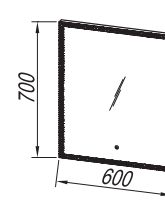

OG 60 - LED, T