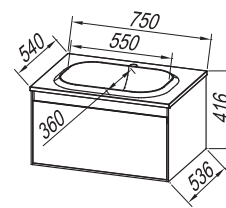

OUP 75 WH
OUP 75 NA
OUP 75 BL. STONE

P 1302 WH
P 1302 NA
P 1302 BL. STONE

P 1301 WH
P 1301 NA
P 1301 BL. STONE

● OPTIONS / OPTIONEN / ОПЦИИ / OPCÍOK :

- LEGS / FÜSSE / НОЖКИ / LÁB
h= 400 mm

- ZG 400, SP 400
Drawer organizer
Schublade Veranstalter
Организатор ящик
Fiókrendező