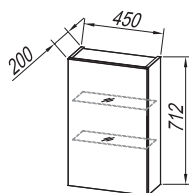

OUT 110 WH
OUT 110 CW

OUT 90 WH
OUT 90 CW

OUT 70 WH
OUT 70 CW

T 1501 WH
T 1501 CW

OT 45 WH
OT 45 CW

T 712/20 WH
T 712/20 CW

● OPCIJE / OPTIONS / OPCIJE / OPCIJE :

- NOGIČE / LEGS / NOŽICE / NOŽICE
h= 400 mm