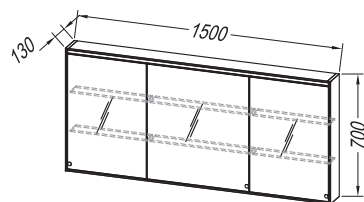

TO 150 BL - LED, SW, S