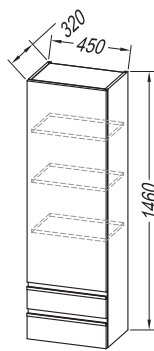

● OPTIONS / OPTIONEN / ОПЦИИ / OPCÍOK:

A 1461/750 GN
A 1461/750 CW
A 1461/750 DC

A 1461 GN
A 1461 CW
A 1461 DC

A 1462/15 GN
A 1462/15 CW
A 1462/15 DC

A 1011 GN
A 1011 CW
A 1011 DC

LEGS /
FÜSSE/
НОЖКИ /
LÁB
h= 400 mm