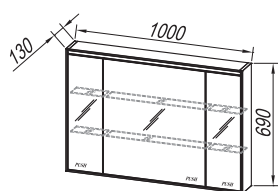

RECOMMENDED MIRRORS / EMPFOHLENE SPIEGEL / РЕКОМЕНДУЕМЫЕ ЗЕРКАЛА / AJÁNLOTT TÜKRÖK :

TOD 100 BEIGE/WH - LED, SW, S
TO 100 BL - LED, SW, S