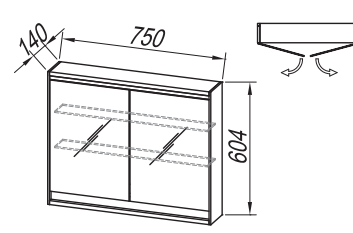

OG Ø150 - LED, IR, DIM

OG Ø120 - LED, IR, DIM

OG Ø100 - LED, IR, DIM

OG Ø80 - LED, IR, DIM

G

- COSMETIC MIRROR Ø25
KOSMETIKSPIEGEL Ø25
КОСМЕТИЧЕСКОЕ ЗЕРКАЛО Ø25
KOZMETIKAI TÜKRÖK Ø25

TOP 150 WH -LED, SW, S

TOP 110 WH -LED, SW, S