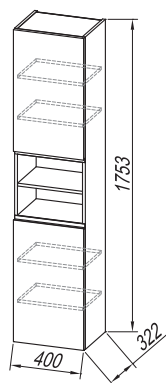

O 1752 WH
O 1752 ACACIA LIGHT
O 1752 HACIENDA