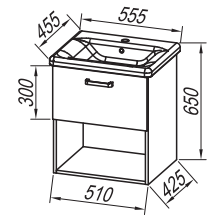

OUE 55 II WH
OUE 55 II GRAY/ANT
OUE 55 II GRAY/OAK