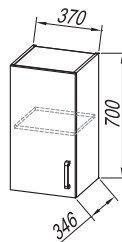

E 702 WH
E 702 GRAY/ANT
E 702 GRAY/OAK