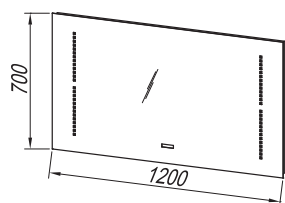

OG 120 - LED, T, C