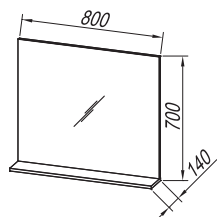

LEGS /
 FÜSSE/
 НОЖКИ /
 LÁB
 h= 200 mm

● BASKET

RECOMMENDED MIRRORS / EMPFOHLENE SPIEGEL / РЕКОМЕНДУЕМЫЕ ЗЕРКАЛА / AJÁNLOTT TÜKRÖK :

TOE 80 WH
TOE 80 GRAY

TOE 65 WH
TOE 65 GRAY

TOE 55 WH
TOE 55 GRAY

- COSMETIC MIRROR Ø25
KOSMETIKSPIEGEL Ø25
КОСМЕТИЧЕСКОЕ ЗЕРКАЛО Ø25
KOZMETIKAI TÜKÖR Ø25