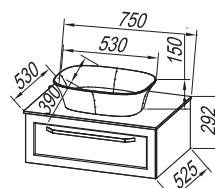

OB 75 WH
OB 75 ANT

UB 530 ON WH
UB 530 ON WH/ANT