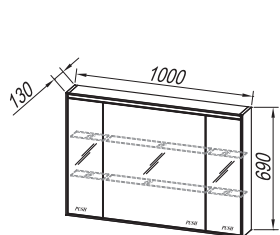

- LEGS / FÜSSE / НОЖКИ / LÁB
h= 200 mm

- ZG 350, SP 350
Drawer organizer
Schublade Veranstalter
Organizator ящик
Fiókrendező

- Cosmetic basket
Kosmetische Korb
Косметическая корзина
Kozmetikai kosár

RECOMMENDED MIRRORS / EMPFOHLENE SPIEGEL / РЕКОМЕНДУЕМЫЕ ЗЕРКАЛА / AJÁNLOTT TÜKRÖK :