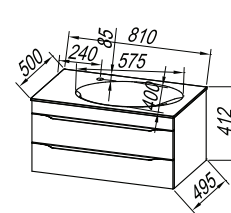

OUM 80 DARK GRAY
OUM 80 NATUR OAK