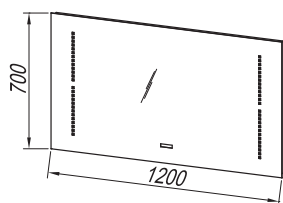

277

OG Ø150 - LED, IR, DIM

OG Ø120 - LED, IR, DIM

OG Ø100 - LED, IR, DIM

OG Ø80 - LED, IR, DIM

G

- COSMETIC MIRROR Ø25
KOSMETIKSPIEGEL Ø25
КОСМЕТИЧЕСКОЕ ЗЕРКАЛО Ø25
KOZMETIKAI TÜKÖR Ø25

OG 120 - LED, T, C