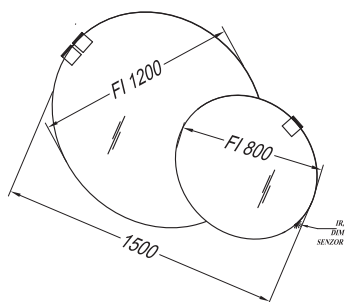

RECOMMENDED MIRRORS / EMPFOHLENE SPIEGEL / РЕКОМЕНДУЕМЫЕ ЗЕРКАЛА / AJÁNLOTT TÜKRÖK :

277

OG Ø150 - LED, IR, DIM