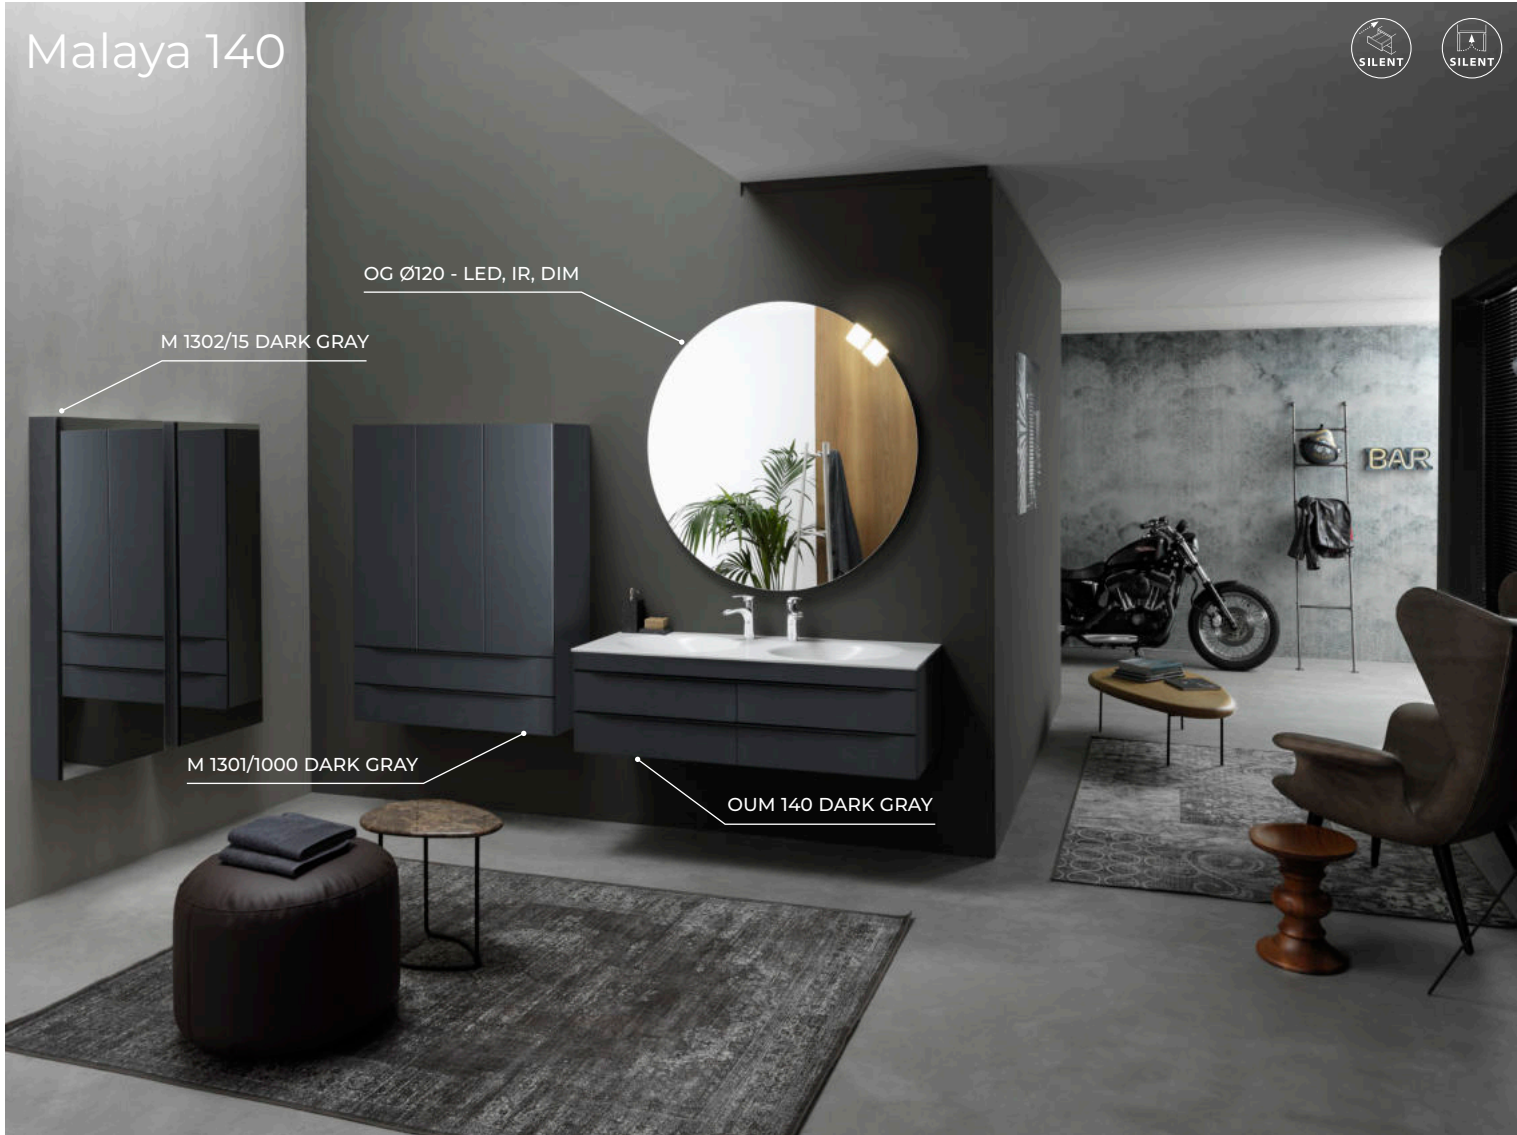

MALAYA 140, 100, 80 DG, NO

274

Malaya 140

OG Ø120 - LED, IR, DIM

M 1302/15 DARK GRAY

M 1301/1000 DARK GRAY

OUM 140 DARK GRAY