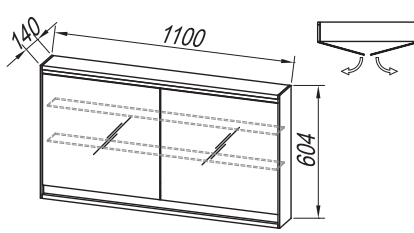

OG Ø150 - LED, IR, DIM

OG Ø120 - LED, IR, DIM

OG Ø100 - LED, IR, DIM

OG Ø80 - LED, IR, DIM

G

- COSMETIC MIRROR Ø25
KOSMETIKSPIEGEL Ø25
КОСМЕТИЧЕСКОЕ ЗЕРКАЛО Ø25
KOZMETIKAI TÜKRÖK Ø25

TOP 150 WH -LED, SW, S

TOP 110 WH -LED, SW, S