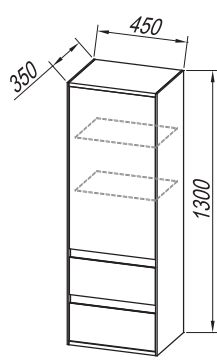

OUP 75 WH
OUP 75 NA
OUP 75 BL. STONE

P 1302 WH
P 1302 NA
P 1302 BL. STONE

P 1301 WH
P 1301 NA
P 1301 BL. STONE

● OPTIONS / OPTIONEN / ОПЦИИ / OPCÍOK :

- LEGS / FÜSSE / НОЖКИ / LÁB
h= 400 mm

- ZG 400, SP 400
Drawer organizer
Schublade Veranstalter
Организатор ящик
Fiókrendező