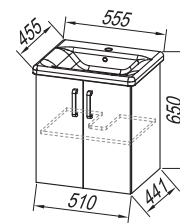

OUE 55 WH
OUE 55 GRAY/ANT
OUE 55 GRAY/OAK