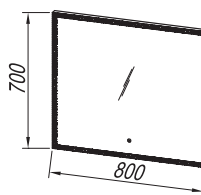

OG 80 - LED, T