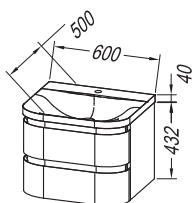

OUV 60 WH - white
OUV 60 BE - beige
OUV 60 DG - dark grey