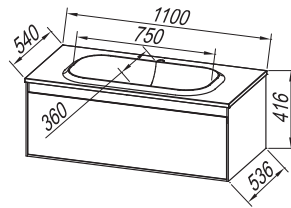

OUP 110 WH
OUP 110 NA
OUP 110 BL. STONE