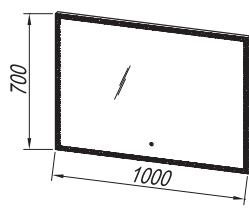

F

OG 100 - LED, T