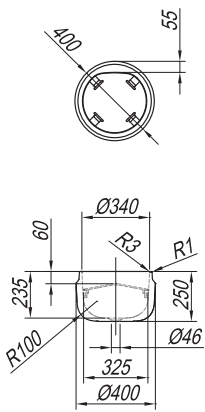

Boul

269

Wash basin: Kerrock, siphon supplied
Installation: pre-assembled

Waschbecken: Kerrock, Siphon mitgeliefert
Montage: zusammengebaut

Умывальник: Kerrock, сифон прикрепил
Монтаж: в собранном виде

Mosdó: Kerrock, szifonnal
Szerelés: szerelt

BOUL BASIN Ø40