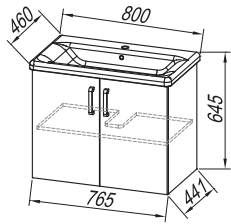

Fronten: veredelte Holzfaserplatte Anthrazit (ANT), weißer Glanz (WH), Eiche (OAK)
Rahmen: veredelte Holzfaserplatte grau (GRAY), weißer Glanz (WH)
Waschbecken: Keramik
Griffe: matt
Spiegel: OGE 80, 65, 55; TOE 80, 65, 55
Leuchte: 700 BL BOX, 500 BL BOX, 500 BOX - LED, SW, S, 700 BL, 500 BL, LUC 300 - LED, KOSMETIKSPIEGEL Ø25
Montage: OUE, OGE und TOE zusammengesetzt; VERTIKALE SCHRÄNKE zerlegt

Лицевая часть: обогащенная древесно-стружечная плита антрацит (ANT), белая глянец (WH), дуб (OAK)
Декоративное покрытие: обогащенная древесно-стружечная плита серая (GRAY), белая глянец (WH)
Раковина умывальника: керамическая
Ручки: матовая
Зеркало: OGE 80, 65, 55; TOE 80, 65, 55
Лампа: 700 BL BOX, 500 BL BOX, 500 BOX - LED, SW, S, 700 BL, 500 BL, LUC 300 - LED, КОСМЕТИЧЕСКОЕ ЗЕРКАЛО Ø25
Монтаж: в собранном виде OUE, OGE и TOE, разобрано ВЕРТИКАЛЬНЫЕ ШКАФЫ

Front: nemesített forgácslap – antracit (ANT), fényes fehér (WH), tölgy (OAK)
Körpusz: nemesített forgácslap – szürke (GRAY), fényes fehér (WH)
Mosdó: kerámia
Fogantyúk: matt
Tükör: OGE 80, 65, 55; TOE 80, 65, 55
Világítás: 700 BL BOX, 500 BL BOX, 500 BOX - LED, SW, S, 700 BL, 500 BL, LUC 300 - LED, KOZMETIKAI TÜKÖR Ø25
Szerelés: szerelt OUE, OGE és TOE, lapra szerelt ÁLLÓ SZEKRÉNY

OUE 80 WH
OUE 80 GRAY/ANT
OUE 80 GRAY/OAK