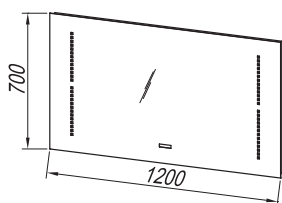

OG 120 - LED, T, C