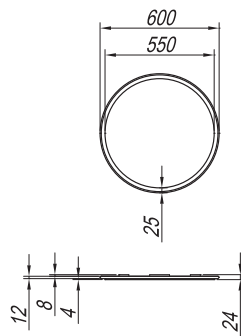

BOUL MIRROR Ø60