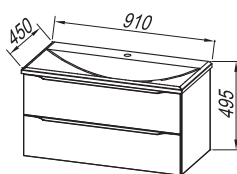

OUT 110 WH
OUT 110 CW

OUT 90 WH
OUT 90 CW

OUT 70 WH
OUT 70 CW

T 1501 WH
T 1501 CW

OT 45 WH
OT 45 CW

T 712/20 WH
T 712/20 CW

● OPCIJE / OPTIONS / OPCIJE / OPCIJE :

- NOGIČE / LEGS / NOŽICE / NOŽICE
h= 400 mm