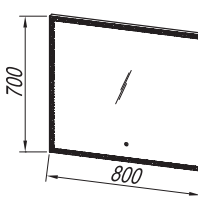

OG 80 - LED, T