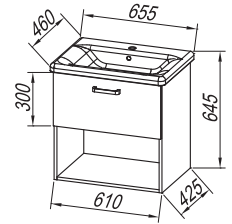

OUE 65 II WH
OUE 65 II GRAY/ANT
OUE 65 II GRAY/OAK