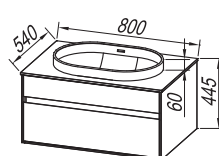

OD 80 BEIGE/WH + UD 80/KER
 OD 80 BL/WH + UD 80/KER

OD 60 BEIGE/WH + UD 60/KER
 OD 60 BL/WH + UD 60/KER

D 1453 BEIGE/WH
 D 1453 BL/WH

D 671 BEIGE/WH
 D 671 BL/WH

● OPCJE / OPTIONS / OPCJE / OPCJE :

- NOGICE /
 LEGS /
 NOŽICE /
 NOŽICE
 h= 400 mm