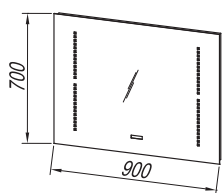

OG 90 - LED, T, C

F