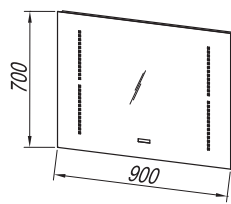

OG Ø100 - LED, IR, DIM

OG Ø80 - LED, IR, DIM

G

OG 120 - LED, T, C

OG 90 - LED, T, C

- COSMETIC MIRROR Ø25
KOSMETIKSPIEGEL Ø25
КОСМЕТИЧЕСКОЕ ЗЕРКАЛО Ø25
KOZMETIKAI TÜKÖR Ø25

F

LUČ 300 LED