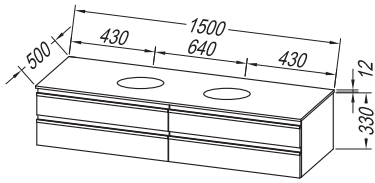

OA 150 GN
OA 150 CW
OA 150 DC