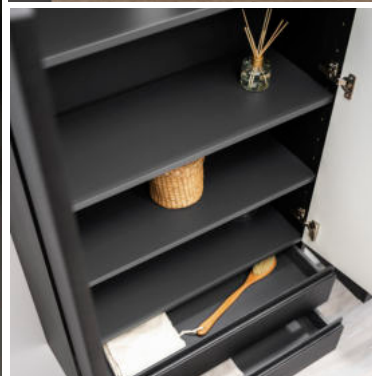

NAOMI 120, 100, 80, 70, 60, 50 WH, NW, DC

288

Naomi 120, 100, 80, 70, 60, 50