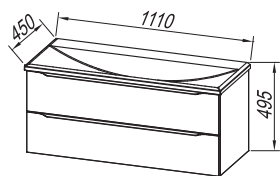

OG 120, 100, 90, 80, 70, 60.; TO 110, 90, 70 - LED, SW, S.;

Light: 700 BL, 500 BL, 300 - LED, COSMETIC MIRROR Ø25

Fronten: MDF mit 3D-Folie überzogen – Dekor: weiss matt (WH), craftwood (CW)

Rahmen: veredelte Spanplatte weiss matt (WH), craftwood (CW)

Waschbecken: Gussmarmor, unterer Siphonteil mitgeliefert

Griffe: Chrom-Metall

Schubladen: aus Metall, sanft schließend

Spiegel: OG 120, 90 - LED, T, C.; OG 100, 80, 60 - LED, T.;

OG 120, 100, 90, 80, 70, 60.; TO 110, 90, 70 - LED, SW, S.;

Leuchte: 700 BL, 500 BL, 300 - LED, KOSMETIKSPIEGEL Ø25

Лицевая часть: МДФ покрыт с 3D фольгой – декор: белый мат (WH), Крафтвуд (CW)

Декоративное покрытие: ламинированная ДСП панель - белый мат (WH), Крафтвуд (CW)

Раковина умывальника: литевой мрамор, нижняя часть сифона прилагается

Ручки: металлический хром

Ящики: металлические, мягкое закрытие

Зеркало: OG 120, 90 - LED, T, C.; OG 100, 80, 60 - LED, T.;

OG 120, 100, 90, 80, 70, 60.; TO 110, 90, 70 - LED, SW, S.;

Лампа: 700 BL, 500 BL, 300 - LED, КОСМЕТИЧЕСКОЕ ЗЕРКАЛО Ø25

Front: 3D fóliával burkolt dekoratív MDF: fehér matt (WH), craftwood (CW)

Korpusz: nemesített farostlemez fehér matt (WH), craftwood (CW)

Mosdó: öntött márvány, a szifon alsó része mellékelt

Fogantyúk: fémes króm

Fiókok: fém, puha nyitás-zárás

Tükör: OG 120, 90 - LED, T, C.; OG 100, 80, 60 - LED, T.;

OG 120, 100, 90, 80, 70, 60.; TO 110, 90, 70 - LED, SW, S.;

Világítás: 700 BL, 500 BL, 300 - LED, KOZMETIKAI TÜKÖR Ø25

OUT 110 WH
OUT 110 CW