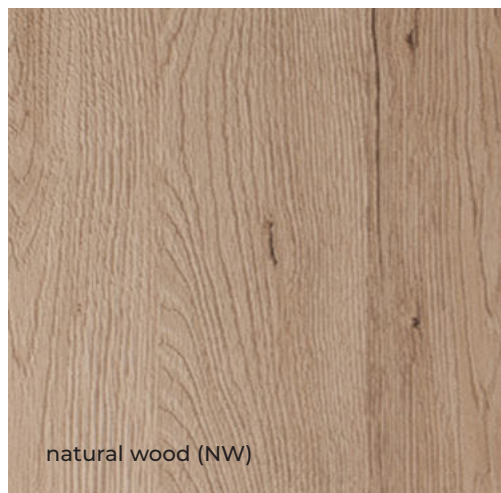

OG 120, 100, 90, 80, 70, 60, 50.; TON 120, 100, 80, 70, 60, 50 WH;

Лампа: 700, 500 BL BOX - LED, SW, S, 500 BOX - LED, SW, S, 300 - LED,

КОСМЕТИЧЕСКОЕ ЗЕРКАЛО Ø25

Монтаж: в собранном виде

Fronten:

MDF mit 3D-Folie überzogen – Dekor: weiss (WH), natural wood (NW), dark concrete (DC)

Rahmen: veredelte Spanplatte weiss (WH), natural wood (NW), dark concrete (DC)

Waschbecken: Gussmarmor, unterer Siphonteil mitgeliefert

Griffe: gesenkt in die Frontseite

Facher: aus Metall, sanft schließend, mit einem Fachteiler (außer der Größe 50)

Spiegel: OG Ø120, Ø100, Ø80 - LED, IR, DIM.;

OG 100, 80, 60 - LED, T.; OG 120, 90 - LED, T, C.;

OG 120, 100, 90, 80, 70, 60, 50.; TON 120, 100, 80, 70, 60, 50 WH;

Leuchte: 700, 500 BL BOX - LED, SW, S, 500 BOX - LED, SW, S, 300 - LED,

KOSMETIKSPIEGEL Ø25

Montage: zusammengebaut

Front:

3D fóliával burkolt dekoratív MDF: fehér (WH), természetes fa (NW), sötét beton (DC)

Körpusz: nemesített farostlemez fehér (WH), természetes fa (NW), sötét beton (DC)

Mosdó: öntött márvány, a szifon alsó része mellékelt

Fogantyúk: a frontoldalba mélyesztett

Fiókok: fém, puha nyitás-zárás, fiókos rendezővel (az 50-es méret kivételével)

Tükör: OG Ø120, Ø100, Ø80 - LED, IR, DIM.;

OG 100, 80, 60 - LED, T.; OG 120, 90 - LED, T, C.;

OG 120, 100, 90, 80, 70, 60, 50.; TON 120, 100, 80, 70, 60, 50 WH;

Világítás: 700, 500 BL BOX - LED, SW, S, 500 BOX - LED, SW, S, 300 - LED,

KOSMETIKAI TÜKÖR Ø25

Szerelés: szerelt