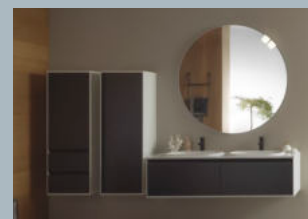

PANDORA 150, 110, 75
WH, NA, BL. STONE 278