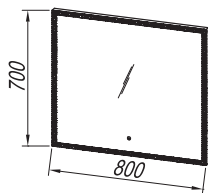

OG 120 - LED, T, C

OG 90 - LED, T, C

F

• COSMETIC MIRROR Ø25
KOSMETIKSPIEGEL Ø25
КОСМЕТИЧЕСКОЕ ЗЕРКАЛО Ø25
KOZMETIKAI TÜKÖR Ø25

LUČ 300 LED

E

OG 100 - LED, T

OG 80 - LED, T