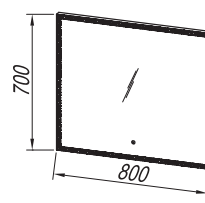

OG 80 - LED, T