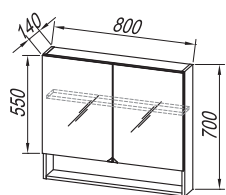

RECOMMENDED MIRRORS / EMPFOHLENE SPIEGEL / РЕКОМЕНДУЕМЫЕ ЗЕРКАЛА / AJÁNLOTT TÜKRÖK :

TOE 80 WH
TOE 80 GRAY