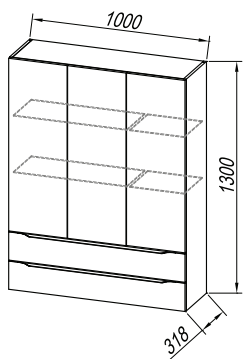

M 1301/1000 DARK GRAY
M 1301/1000 NATUR OAK