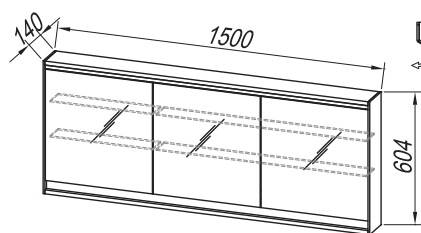

OG Ø150 - LED, IR, DIM

OG Ø120 - LED, IR, DIM

OG Ø100 - LED, IR, DIM

OG Ø80 - LED, IR, DIM

G

- COSMETIC MIRROR Ø25
KOSMETIKSPIEGEL Ø25
КОСМЕТИЧЕСКОЕ ЗЕРКАЛО Ø25
KOZMETIKAI TÜKRÖK Ø25

TOP 150 WH -LED, SW, S

TOP 110 WH -LED, SW, S