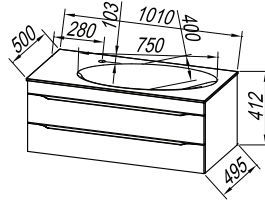

OUM 100 DARK GRAY
OUM 100 NATUR OAK