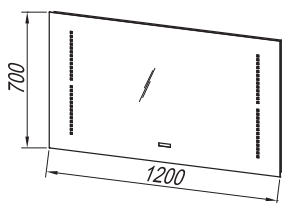

Naomi 120, 100, 80, 70, 60, 50

RECOMMENDED MIRRORS / EMPFOHLENE SPIEGEL / РЕКОМЕНДУЕМЫЕ ЗЕРКАЛА / AJÁNLOTT TÜKRÖK :

OG Ø120 - LED, IR, DIM

OG Ø100 - LED, IR, DIM

OG Ø80 - LED, IR, DIM

G

LUČ 500 LED SW, S

F