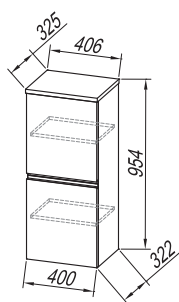

O 953 WH
O 953 ACACIA LIGHT
O 953 HACIENDA BL.

● OPTIONS / OPTIONEN / ОПЦИИ / OPCÍÓK :

- LEGS / FÜSSE / НОЖКИ / LÁB
  h= 200 mm

- ZG 350, SP 350
  Drawer organizer
  Schublade Veranstalter
  Organizator ящик
  Fiókrendező

- Cosmetic basket
  Kosmetische Korb
  Косметическая корзина
  Kozmetikai kosár