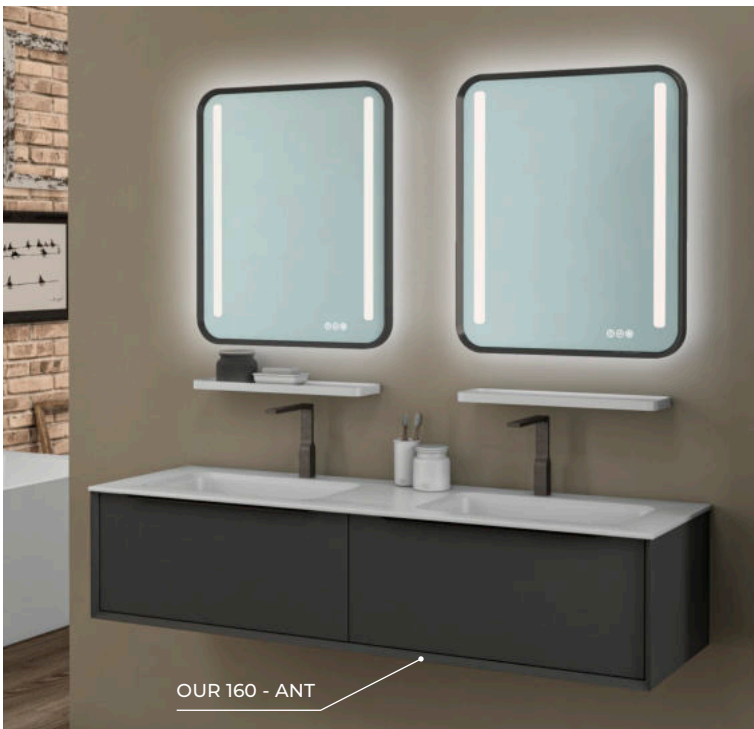

RAMONA 160, 80 mat ANT

270

Ramona 160, 80