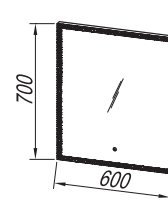

OG 60 - LED, T

F