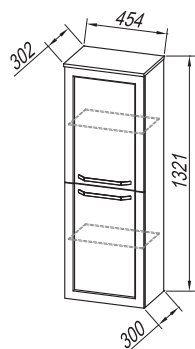

B 1323 WH
B 1323 ANT