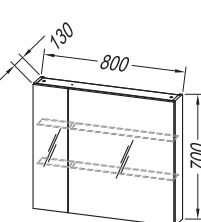

RECOMMENDED MIRRORS / EMPFOHLENE SPIEGEL / РЕКОМЕНДУЕМЫЕ ЗЕРКАЛА / AJÁNLOTT TÜKRÖK :

G

F

F

• COSMETIC MIRROR Ø25
KOSMETIKSPIEGEL Ø25
КОСМЕТИЧЕСКОЕ ЗЕРКАЛО Ø25
KOZMETIKAI TÜKÖR Ø25

E

F

C

C

TON 80