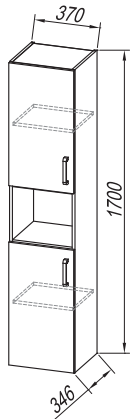

E 1702 WH
E 1702 GRAY/ANT
E 1702 GRAY/OA