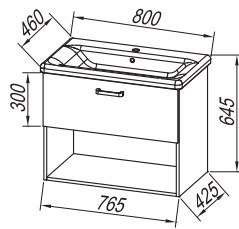

OUE 80 II WH
OUE 80 II GRAY/ANT
OUE 80 II GRAY/OAK