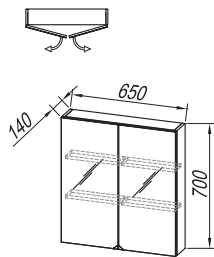

TOL 65 GRAY
TOL 65 ACACIA LIGHT

- COSMETIC MIRROR Ø25
  KOSMETIKSPIEGEL Ø25
  КОСМЕТИЧЕСКОЕ ЗЕРКАЛО Ø25
  KOZMETIKAI TÜKRÖR Ø25