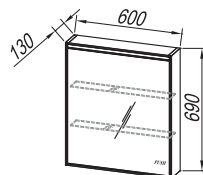

- COSMETIC MIRROR Ø25
  KOSMETIKSPIEGEL Ø25
  КОСМЕТИЧЕСКОЕ ЗЕРКАЛО Ø25
  KOZMETIKAI TÜKRÖK Ø25