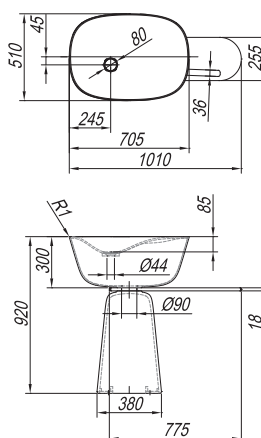

Умывальник: Керрок, сифон прикрепил
Монтаж: в собранном виде

Mosdó: Kerrock, szifonnal
Szerelés: szerelt

MILO BASIN DOUBLE 120x60
 MILO BASIN DOUBLE + SHELF 180X60

MILO BASIN SINGLE 70x51
 MILO BASIN SINGLE + SHELF 101X51