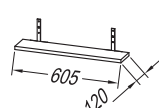

RECOMMENDED MIRRORS / EMPFOHLENE SPIEGEL / РЕКОМЕНДУЕМЫЕ ЗЕРКАЛА / AJÁNLOTT TÜKRÖK :

- COSMETIC MIRROR Ø25
  KOSMETIKSPIEGEL Ø25
  КОСМЕТИЧЕСКОЕ ЗЕРКАЛО Ø25
  KOZMETIKAI TÜKÖR Ø25

F

C

E

POL OG 60

C

F

Box / Rahmen / Декоративное покрытие / Korpusz:

Fronts / Fronten / Лицевая часть / Front: