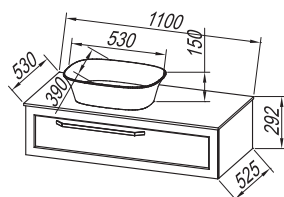

OB 110 WH
OB 110 ANT

UB 530 ON WH
UB 530 ON WH/ANT