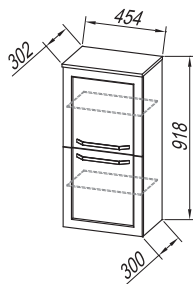

B 923 WH
B 923 ANT

● OPCIJE / OPTIONS / OPCIJE / OPCIJE :

● NOGICE /
LEGS /
NOŽICE /
NOŽICE
h= 400 mm

● ZG 400
Drawer organizer
Schublade Veranstalter
Организатор ящик
Fiókrendező

LUČ 300 LED

LUČ 700 BL LED