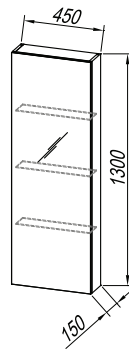

M 1302/15 DARK GRAY
M 1302/15 NATUR OAK