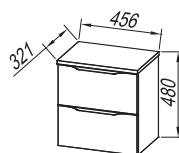

OUT 110 WH
OUT 110 CW

OUT 90 WH
OUT 90 CW

OUT 70 WH
OUT 70 CW

T 1501 WH
T 1501 CW

OT 45 WH
OT 45 CW

T 712/20 WH
T 712/20 CW

● OPCIJE / OPTIONS / OPCIJE / OPCIJE :

- NOGIČE / LEGS / NOŽICE / NOŽICE
h= 400 mm