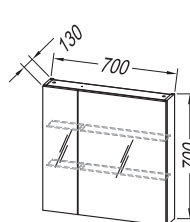

RECOMMENDED MIRRORS / EMPFOHLENE SPIEGEL / РЕКОМЕНДУЕМЫЕ ЗЕРКАЛА / AJÁNLOTT TÜKRÖK :

G

F

F

• COSMETIC MIRROR Ø25
KOSMETIKSPIEGEL Ø25
КОСМЕТИЧЕСКОЕ ЗЕРКАЛО Ø25
KOZMETIKAI TÜKÖR Ø25

E

F

C

C

TON 70