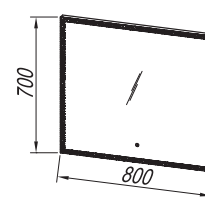

OG 80 - LED, T

F