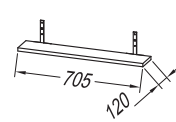

RECOMMENDED MIRRORS / EMPFOHLENE SPIEGEL / РЕКОМЕНДУЕМЫЕ ЗЕРКАЛА / AJÁNLOTT TÜKRÖK :

G

- COSMETIC MIRROR Ø25
  KOSMETIKSPIEGEL Ø25
  КОСМЕТИЧЕСКОЕ ЗЕРКАЛО Ø25
  KOZMETIKAI TÜKRÖK Ø25

F

F

POL OG 70