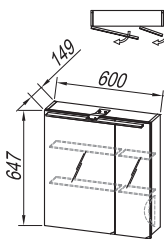

TOO 60 WH - LED, SW, S
TOO 60 ACACIA - LED, SW, S
TOO 60 HACIENDA BL. - LED, SW, S

- COSMETIC MIRROR Ø25
  KOSMETIKSPIEGEL Ø25
  КОСМЕТИЧЕСКОЕ ЗЕРКАЛО Ø25
  KOZMETIKAI TÜKRÖK Ø25