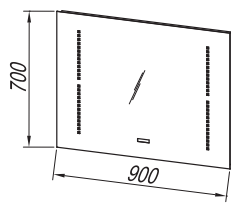

277

OG Ø150 - LED, IR, DIM

OG Ø120 - LED, IR, DIM

OG Ø100 - LED, IR, DIM

OG Ø80 - LED, IR, DIM

G

- COSMETIC MIRROR Ø25
KOSMETIKSPIEGEL Ø25
КОСМЕТИЧЕСКОЕ ЗЕРКАЛО Ø25
KOZMETIKAI TÜKÖR Ø25

OG 120 - LED, T, C