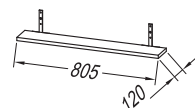

RECOMMENDED MIRRORS / EMPFOHLENE SPIEGEL / РЕКОМЕНДУЕМЫЕ ЗЕРКАЛА / AJÁNLOTT TÜKRÖK :

- COSMETIC MIRROR Ø25
  KOSMETIKSPIEGEL Ø25
  КОСМЕТИЧЕСКОЕ ЗЕРКАЛО Ø25
  KOZMETIKAI TÜKÖR Ø25

F

C

E

POL OG 80

C

F

Box / Rahmen / Декоративное покрытие / Korpusz:

Fronts / Fronten / Лицевая часть / Front: