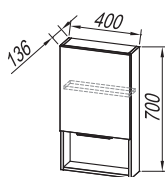

L 702/14 GRAY
L 702/14 ACACIA LIGHT

● OPCIJE / OPTIONS / OPCIJE / OPCIJE :