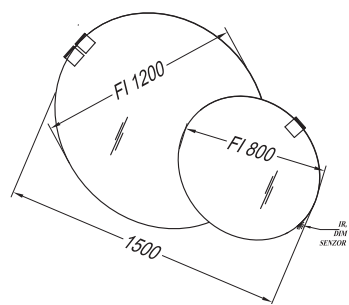

RECOMMENDED MIRRORS / EMPFOHLENE SPIEGEL / РЕКОМЕНДУЕМЫЕ ЗЕРКАЛА / AJÁNLOTT TÜKRÖK :

OG Ø150 - LED, IR, DIM