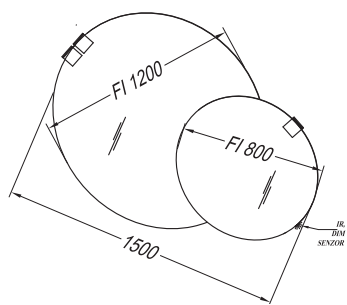

RECOMMENDED MIRRORS / EMPFOHLENE SPIEGEL / РЕКОМЕНДУЕМЫЕ ЗЕРКАЛА / AJÁNLOTT TÜKRÖK :

OG Ø150 - LED, IR, DIM