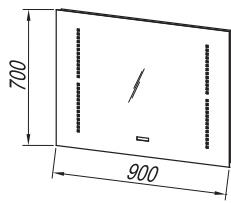

OG 90 - LED, T, C