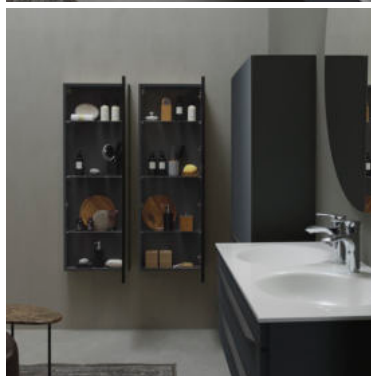

Malaya 140, 100, 80