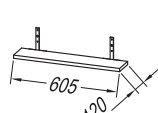

RECOMMENDED MIRRORS / EMPFOHLENE SPIEGEL / РЕКОМЕНДУЕМЫЕ ЗЕРКАЛА / AJÁNLOTT TÜKRÖK :

- COSMETIC MIRROR Ø25
  KOSMETIKSPIEGEL Ø25
  КОСМЕТИЧЕСКОЕ ЗЕРКАЛО Ø25
  KOZMETIKAI TÜKRÖK Ø25

POL OG 60