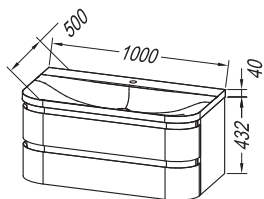

OUV 100 WH - white
OUV 100 BE - beige
OUV 100 DG - dark grey