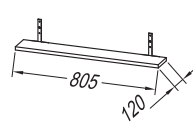

RECOMMENDED MIRRORS / EMPFOHLENE SPIEGEL / РЕКОМЕНДУЕМЫЕ ЗЕРКАЛА / AJÁNLOTT TÜKRÖK :

G

- COSMETIC MIRROR Ø25
  KOSMETIKSPIEGEL Ø25
  КОСМЕТИЧЕСКОЕ ЗЕРКАЛО Ø25
  KOZMETIKAI TÜKRÖK Ø25

F

F

POL OG 80