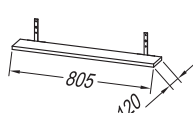

RECOMMENDED MIRRORS / EMPFOHLENE SPIEGEL / РЕКОМЕНДУЕМЫЕ ЗЕРКАЛА / AJÁNLOTT TÜKRÖK :

- COSMETIC MIRROR Ø25
  KOSMETIKSPIEGEL Ø25
  КОСМЕТИЧЕСКОЕ ЗЕРКАЛО Ø25
  KOZMETIKAI TÜKRÖK Ø25

POL OG 80