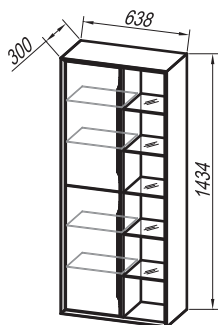

OUR 160 ANT

OUR 80 ANT

RAMONA BASIN
61x38x90 -WHITE

RAMONA BASIN
61x38x90 -WHITE

R 1432/640 ANT

● OPTIONS / OPTIONEN / ОПЦИИ / OPCIOK :

● ZG 350
Drawer organizer
Schublade Veranstalter
Организатор ящик
Fiókrendező