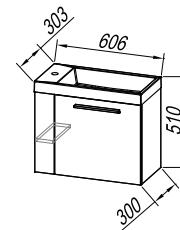

OUK 60 -D WH
OUK 60 -D CW