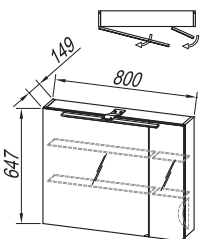

TOO 80 WH - LED, SW, S
TOO 80 ACACIA - LED, SW, S
TOO 80 HACIENDA BL. - LED, SW, S