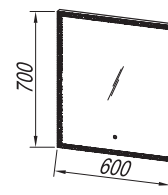

OG 60 - LED, T