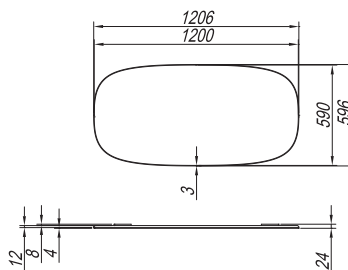

MILO MIRROR 120x60