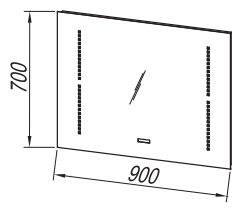

OG 90 - LED, T, C