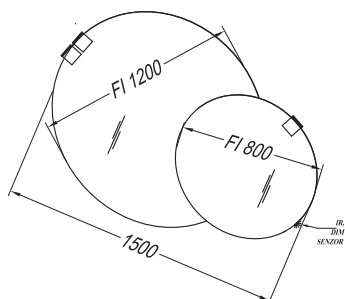

LEGS /
FÜSSE/
НОЖКИ /
LÁB
h= 400 mm

● ZG 400, SP 400
Drawer organizer
Schublade Veranstalter
Организатор ящик
Fiókredező

RECOMMENDED MIRRORS / EMPFOHLENE SPIEGEL / РЕКОМЕНДУЕМЫЕ ЗЕРКАЛА / AJÁNLOTT TÜKRÖK :