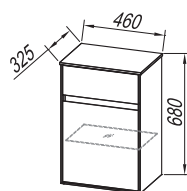

OD 80 BEIGE/WH + UD 80/KER
 OD 80 BL/WH + UD 80/KER

OD 60 BEIGE/WH + UD 60/KER
 OD 60 BL/WH + UD 60/KER

D 1453 BEIGE/WH
 D 1453 BL/WH

D 671 BEIGE/WH
 D 671 BL/WH

● OPCJE / OPTIONS / OPCJE / OPCJE :

- NOGICE /
 LEGS /
 NOŽICE /
 NOŽICE
 h= 400 mm