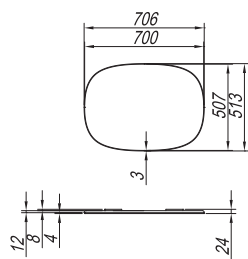

Умывальник: Керрок, сифон прикрепил
Монтаж: в собранном виде

Mosdó: Kerrock, szifonnal
Szerelés: szerelt

MILO BASIN DOUBLE 120x60
 MILO BASIN DOUBLE + SHELF 180X60

MILO BASIN SINGLE 70x51
 MILO BASIN SINGLE + SHELF 101X51