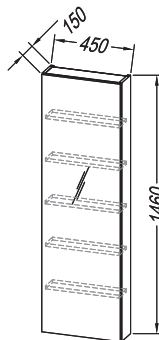

● OPTIONS / OPTIONEN / ОПЦИИ / OPCÍOK:

A 1461/750 GN
A 1461/750 CW
A 1461/750 DC

A 1461 GN
A 1461 CW
A 1461 DC

A 1462/15 GN
A 1462/15 CW
A 1462/15 DC

A 1011 GN
A 1011 CW
A 1011 DC

LEGS /
FÜSSE/
НОЖКИ /
LÁB
h= 400 mm