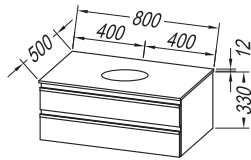

OA 80 GN
OA 80 CW
OA 80 DC