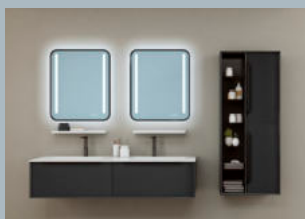

Collection RAMONA 270
160, 80 ANT