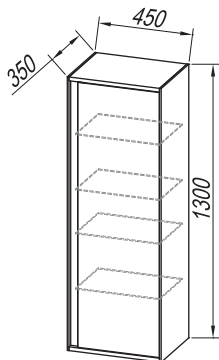

OUP 75 WH
OUP 75 NA
OUP 75 BL. STONE

P 1302 WH
P 1302 NA
P 1302 BL. STONE

P 1301 WH
P 1301 NA
P 1301 BL. STONE

● OPTIONS / OPTIONEN / ОПЦИИ / OPCÍOK :

- LEGS / FÜSSE / НОЖКИ / LÁB
h= 400 mm

- ZG 400, SP 400
Drawer organizer
Schublade Veranstalter
Организатор ящик
Fiókrendező