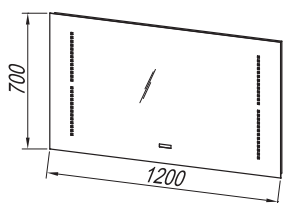

OG 120 - LED, T, C