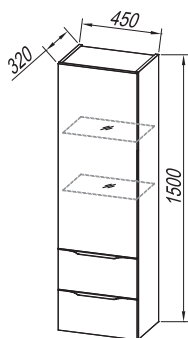

OUT 110 WH
OUT 110 CW

OUT 90 WH
OUT 90 CW

OUT 70 WH
OUT 70 CW

T 1501 WH
T 1501 CW

OT 45 WH
OT 45 CW

T 712/20 WH
T 712/20 CW

● OPCIJE / OPTIONS / OPCIJE / OPCIJE :

- NOGIČE / LEGS / NOŽICE / NOŽICE
h= 400 mm