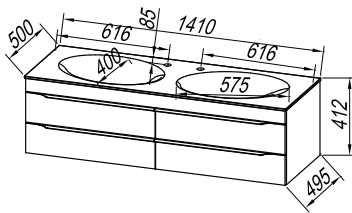

OG 100, 80 - LED, T,; OG 120, 90 - LED, T, C,;

OG 150, 120, 100, 90, 80,; COSMETIC MIRROR Ø25

Light: 700 BL, 500 BL, 300 - LED,

Installation: pre-assembled

Fronten:

MDF, 3D-Folie ummantelt, natur oak

Rahmen: MDF, 3D-Folie ummantelt, dark gray, natur oak

Waschbecken: Kerrock, Siphon mitgeliefert

Griffe: Metall, Burstengriff

Facher: Metall, mit sanfter Schliessung

Spiegel: OG Ø150, Ø120, Ø100, Ø80 - LED, IR, DIM,;

OG 100, 80 - LED, T,; OG 120, 90 - LED, T, C,;

OG 150, 120, 100, 90, 80,; KOSMETIKSPIEGEL Ø25

Leuchte: 700 BL, 500 BL, 300 - LED,

Montage: zusammengebaut

Лицевая часть:

МДФ, покрытая 3D-пленкой, темно-серый, натуральный дуб

Декоративное покрытие: МДФ, покрытая 3D-пленкой,

темно-серый, натуральный дуб

Раковина умывальника: Керрок (kerrock), сифон прикрепил

Ручки: металлическая, матовая

Ящики: металлические с мягким закрытием

Зеркало: OG Ø150, Ø120, Ø100, Ø80 - LED, IR, DIM,;

OG 100, 80 - LED, T,; OG 120, 90 - LED, T, C,;

OG 150, 120, 100, 90, 80,; КОСМЕТИЧЕСКОЕ ЗЕРКАЛО Ø25

Лампа: 700 BL, 500 BL, 300 - LED,

Монтаж: sastavljeno

Front:

MDF 3D fóliával, dark gray, natur oak

Korpusz: MDF MDF 3D fóliával, dark gray, natur oak

Mosdó: Kerrock, szifonnal

Fogantyúk: fém, kefélt

Fiókok: fém, puha záródású

Tükör: OG Ø150, Ø120, Ø100, Ø80 - LED, IR, DIM,;

OG 100, 80 - LED, T,; OG 120, 90 - LED, T, C,;

OG 150, 120, 100, 90, 80,; KÖZMETIKAI TÜKÖR Ø25

Világítás: 700 BL, 500 BL, 300 - LED,

Szerelés: szerelt

OUM 140 DARK GRAY
OUM 140 NATUR OAK