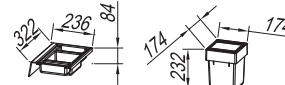

OUP 75 WH
OUP 75 NA
OUP 75 BL. STONE

P 1302 WH
P 1302 NA
P 1302 BL. STONE

P 1301 WH
P 1301 NA
P 1301 BL. STONE

● OPTIONS / OPTIONEN / ОПЦИИ / OPCÍOK :

- LEGS / FÜSSE / НОЖКИ / LÁB
h= 400 mm

- ZG 400, SP 400
Drawer organizer
Schublade Veranstalter
Организатор ящик
Fiókrendező