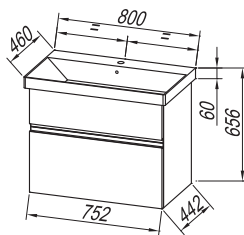

OUO 80 WH
OUO 80 ACACIA LIGHT
OUO 80 HACIENDA BL.