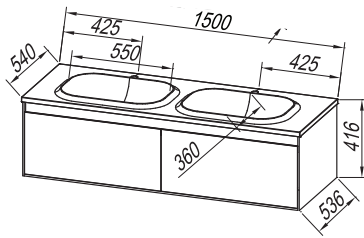

Waschbecken: Gussmarmor, unterer Siphonteil mitgeliefert

Griffe: Senkgriff, Naturaluminium

Facher: Metall, mit sanfter Schliessung

Spiegel: OG Ø150, Ø120, Ø100, Ø80 - LED, IR, DIM.;

OG 100, 80 - LED, T_r; OG 120, 90 - LED, T, C.;

OG 150, 120, 100, 90, 80, 70; TOP 150, 110, 75 WH - LED, SW, S.;

Leuchte: 700 BL, 500 BL, 300 - LED, KOSMETIKSPIEGEL Ø25

Montage: zusammengebaut

Лицевая часть: МДФ лакированная (WH), обогащенная древесно-стружечная плита осень (NA), обогащенная древесно-стружечная плита черный камень (BL. STONE)

Декоративное покрытие: МДФ лакированная WH

Раковина умывальника: литой мрамор, нижняя часть сифона прилагается

Ручки: утапливаемая, натуральный алюминий

Ящики: металлические с мягким закрытием

Зеркало: OG Ø150, Ø120, Ø100, Ø80 - LED, IR, DIM.;

OG 100, 80 - LED, T_r; OG 120, 90 - LED, T, C.;

OG 150, 120, 100, 90, 80, 70; TOP 150, 110, 75 WH - LED, SW, S.;

Лампа: 700 BL, 500 BL, 300 - LED, КОСМЕТИЧЕСКОЕ ЗЕРКАЛО Ø25

Монтаж: в собранном виде

Front: MDK lakozott (WH), nemesített forgácslap – ősz (NA), nemesített forgácslap – fekete kő (BL. STONE)

Korpusz: MDK lakozott WH

Mosdó: öntött márvány, a szifon alsó része mellékelt

Fogantyúk: süllyesztett, natúr alumínium

Tükör: OG Ø150, Ø120, Ø100, Ø80 - LED, IR, DIM.;

OG 100, 80 - LED, T_r; OG 120, 90 - LED, T, C.;

OG 150, 120, 100, 90, 80, 70; TOP 150, 110, 75 WH - LED, SW, S.;

Világítás: 700 BL, 500 BL, 300 - LED, KOZMETIKAI TÜKÖR Ø25

Szerelés: szerelt

OUP 150 WH
OUP 150 NA
OUP 150 BL. STONE