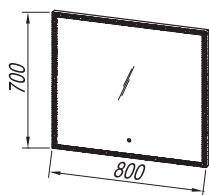

OG 80 - LED, T