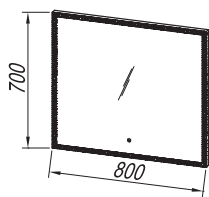

OG 80 - LED, T

C