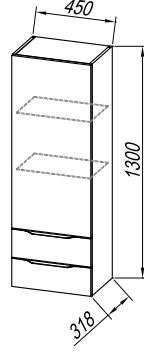

M 1301 DARK GRAY
M 1301 NATUR OAK

● OPTIONS / OPTIONEN / ОПЦИИ / OPCÍOK:

LUČ 700 BL LED

LUČ 500 BL LED

E

C

C