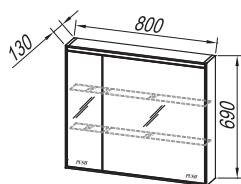

RECOMMENDED MIRRORS / EMPFOHLENE SPIEGEL / РЕКОМЕНДУЕМЫЕ ЗЕРКАЛА / AJÁNLOTT TÜKRÖK :

- COSMETIC MIRROR Ø25
  KOSMETIKSPIEGEL Ø25
  КОСМЕТИЧЕСКОЕ ЗЕРКАЛО Ø25
  KOZMETIKAI TÜKRÖK Ø25

Fronts / Fronten / Лицевая часть / Front:

Box / Rahmen / Декоративное покрытие / Korpusz: