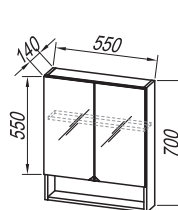

LEGS /
 FÜSSE/
 НОЖКИ /
 LÁB
 h= 200 mm

● BASKET

RECOMMENDED MIRRORS / EMPFOHLENE SPIEGEL / РЕКОМЕНДУЕМЫЕ ЗЕРКАЛА / AJÁNLOTT TÜKRÖK :

TOE 80 WH
TOE 80 GRAY

TOE 65 WH
TOE 65 GRAY

TOE 55 WH
TOE 55 GRAY

- COSMETIC MIRROR Ø25
KOSMETIKSPIEGEL Ø25
КОСМЕТИЧЕСКОЕ ЗЕРКАЛО Ø25
KOZMETIKAI TÜKÖR Ø25