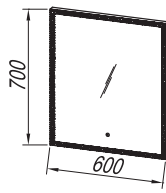

OG 120 - LED, T, C

OG 90 - LED, T, C

F

• COSMETIC MIRROR Ø25
KOSMETIKSPIEGEL Ø25
КОСМЕТИЧЕСКОЕ ЗЕРКАЛО Ø25
KOZMETIKAI TÜKÖR Ø25

LUČ 300 LED

E

OG 100 - LED, T

OG 80 - LED, T