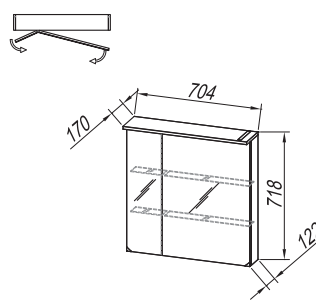

TO 70 WH - LED, SW, S
TO 70 CW - LED, SW, S

G

- COSMETIC MIRROR Ø25
  KOSMETIKSPIEGEL Ø25
  КОСМЕТИЧЕСКОЕ ЗЕРКАЛО Ø25
  KOZMETIKAI TÜKRÖK Ø25