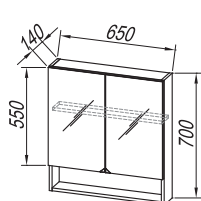

LEGS /
 FÜSSE/
 НОЖКИ /
 LÁB
 h= 200 mm

● BASKET

RECOMMENDED MIRRORS / EMPFOHLENE SPIEGEL / РЕКОМЕНДУЕМЫЕ ЗЕРКАЛА / AJÁNLOTT TÜKRÖK :

TOE 80 WH
TOE 80 GRAY

TOE 65 WH
TOE 65 GRAY

TOE 55 WH
TOE 55 GRAY

- COSMETIC MIRROR Ø25
KOSMETIKSPIEGEL Ø25
КОСМЕТИЧЕСКОЕ ЗЕРКАЛО Ø25
KOZMETIKAI TÜKÖR Ø25