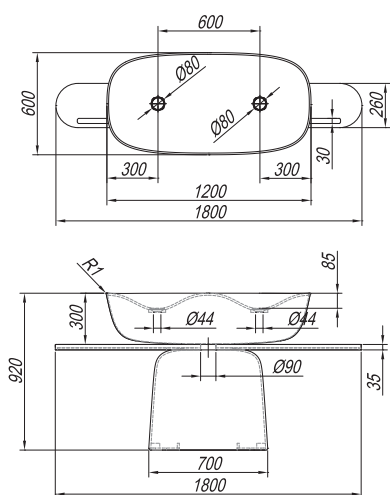

Умывальник: Керрок, сифон прикрепил
Монтаж: в собранном виде

Mosdó: Kerrock, szifonnal
Szerelés: szerelt

MILO BASIN DOUBLE 120x60
 MILO BASIN DOUBLE + SHELF 180X60

MILO BASIN SINGLE 70x51
 MILO BASIN SINGLE + SHELF 101X51