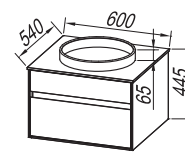

OD 80 BEIGE/WH + UD 80/KER
 OD 80 BL/WH + UD 80/KER

OD 60 BEIGE/WH + UD 60/KER
 OD 60 BL/WH + UD 60/KER

D 1453 BEIGE/WH
 D 1453 BL/WH

D 671 BEIGE/WH
 D 671 BL/WH

● OPCJE / OPTIONS / OPCJE / OPCJE :

- NOGICE /
 LEGS /
 NOŽICE /
 NOŽICE
 h= 400 mm