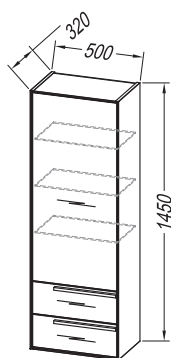

G 1451 LC
G 1451 HO

● ZG 400, SP 400
Drawer organizer
Schublade Veranstalter
Организатор ящик
Fiókredező