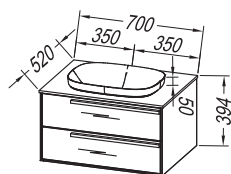

OUG 70 LC
OUG 70 HO

● OPTIONS / OPTIONEN / ОПЦИИ / OPCÍOK :