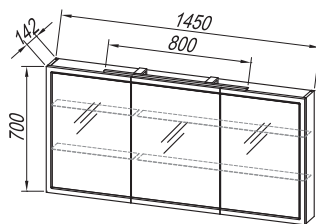

TOB 145 WH -LED, SW, S
TOB 145 ANT -LED, SW, S