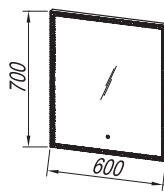

OG 60 - LED, T

F

C