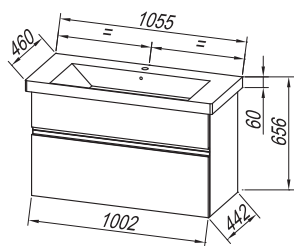

Rahmen: veredelte Spanplatte/
weiß matt (WH), helle Akazie (acacia light),
dunkle Eiche (hacienda Bl.)

Waschbecken: Keramik

Griffe: gesenkt in die Frontseite

Schubläden: aus Metall, sanft schließend

Spiegel: OG 100, 80, 60 - LED, T.; OG 120, 90 - LED, T, C.;

OG 100, 80, 60.; TOD, TO 100, 80, 60 - LED, SW, S.;

Leuchte: 700 BL, 500 BL, 300 - LED, KOSMETIKSPIEGEL Ø25

Лицевая часть: древесно-волоконистый композит с покрытием и
пленкой ПВХ / белый мат (WH),
светлая акация (acacia light),
темный дуб (hacienda Bl.)

Декоративное покрытие: качественная ДСП / белые мат (WH),
светлая акация (acacia light),
темный дуб (hacienda Bl.)

Раковина умывальника: керамическая

Ручки: встроенная в фронтальную часть

Ящики: прикреплены к лицевой панели

Зеркало: OG 100, 80, 60 - LED, T.; OG 120, 90 - LED, T, C.;

OG 100, 80, 60.; TOD, TO 100, 80, 60 - LED, SW, S.;

Лампа: 700 BL, 500 BL, 300 - LED, КОСМЕТИЧЕСКОЕ ЗЕРКАЛО Ø25

Front: rétegezett MDF PVC fóliával

- fehér matt (WH), világos akác (acacia light),
sötét tölgy (hacienda Bl.)

Körpusz: nemesített farostlemez /
fehér fény matt (WH), világos akác (acacia light),
sötét tölgy (hacienda Bl.)

Mosdó: kerámia

Fogantyúk: a frontba mélyítve

Fiókok: fém, puha nyitás-zárás

Tükör: OG 100, 80, 60 - LED, T.; OG 120, 90 - LED, T, C.;

OG 100, 80, 60.; TOD, TO 100, 80, 60 - LED, SW, S.;

Világítás: 700 BL, 500 BL, 300 - LED, KOZMETIKAI TÜKÖR Ø25

OUO 105 WH
OUO 105 ACACIA LIGHT
OUO 105 HACIENDA BL.