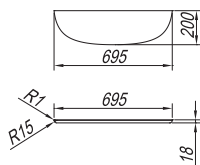

MILO SHELF 70x20