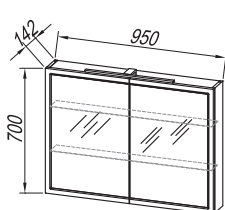

TOB 95 WH -LED, SW, S
TOB 95 ANT -LED, SW, S