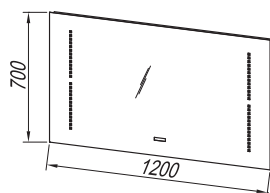

OG 120 - LED, T, C