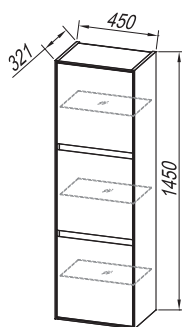

OD 80 BEIGE/WH + UD 80/KER
 OD 80 BL/WH + UD 80/KER

OD 60 BEIGE/WH + UD 60/KER
 OD 60 BL/WH + UD 60/KER

D 1453 BEIGE/WH
 D 1453 BL/WH

D 671 BEIGE/WH
 D 671 BL/WH

● OPCJE / OPTIONS / OPCJE / OPCJE :

- NOGICE /
 LEGS /
 NOŽICE /
 NOŽICE
 h= 400 mm