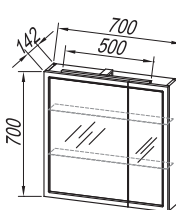

TOB 70 WH -LED, SW, S
TOB 70 ANT -LED, SW, S

F