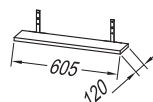

RECOMMENDED MIRRORS / EMPFOHLENE SPIEGEL / РЕКОМЕНДУЕМЫЕ ЗЕРКАЛА / AJÁNLOTT TÜKRÖK :

- COSMETIC MIRROR Ø25
  KOSMETIKSPIEGEL Ø25
  КОСМЕТИЧЕСКОЕ ЗЕРКАЛО Ø25
  KOZMETIKAI TÜKRÖR Ø25

POL OG 60