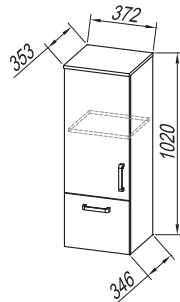

E 1021 WH
E 1021 GRAY/ANT
E 1021 GRAY/OAK