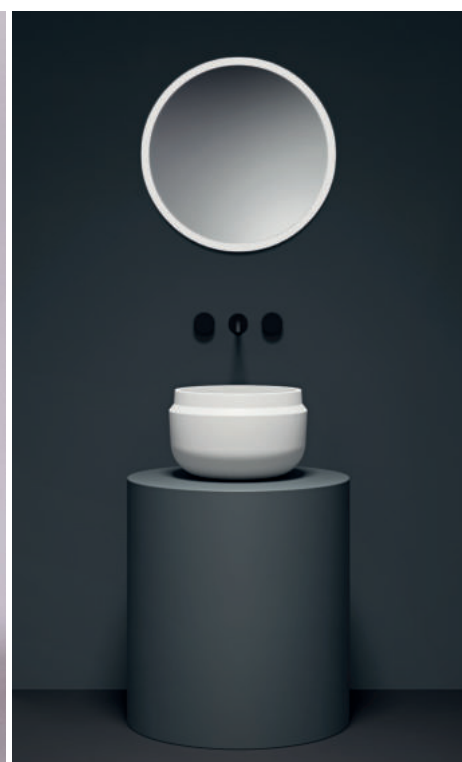

The colour of the exterior.

Die Farbe des Äußeren.

Цвет экстерьера.

A külső színe