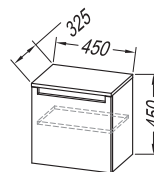

OV 45 WH - white
OV 45 BE - beige
OV 45 DG - dark grey