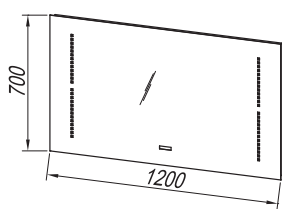

OG 120 - LED, T, C