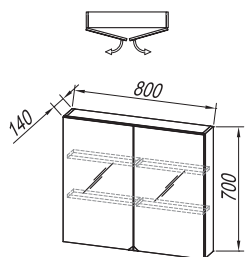

RECOMMENDED MIRRORS / EMPFOHLENE SPIEGEL / РЕКОМЕНДУЕМЫЕ ЗЕРКАЛА / AJÁNLOTT TÜKRÖK :

TOL 80 GRAY
TOL 80 ACACIA LIGHT