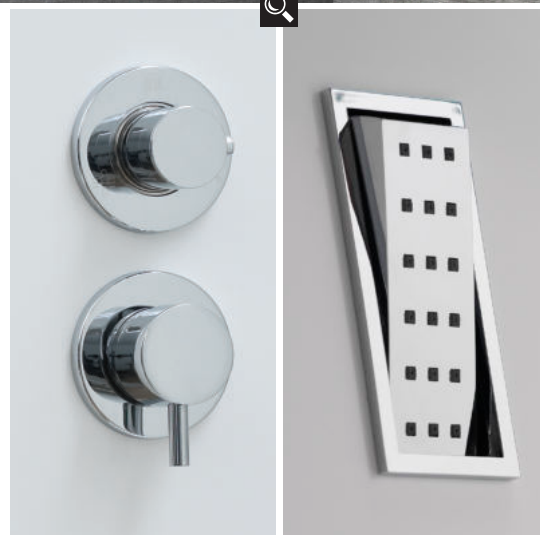

Zonda flat 1600 3f

109 - White

9252 - Andesite

• KERROCK

Massage column colors
Farben des Massagepaneels
Цвета массажных колонн
Masszázsoszlop színei

System functions:

- mixer with 3 functions
  - head shower sprayer
  - upper body massage
  - lower body massage
  - hand shower sprayer
- installation: wall
  - o 2 different Kerrock colours

Systemfunktionen:

- Armatur mit 3 Funktionen
  - Kopfdusche
  - Oberkörpermassage
  - Unterkörpermassage
  - Handdusche
- Einbau: Wand
  - o 2 verschiedene Kerrock Farben

Состав системы:

- Арматура с 3 функциями
  - Душевой распылитель
  - Водный массаж верхней части тела
  - Водный массаж нижней части тела
  - Ручной душ
- встройка: настенный вариант
  - o 2 различных цветов Kerrock

Rendszerfunkciók:

- 3-funkcionális csaptelep
  - fejuhany
  - A felső testrész vízmasszázsza
  - Az alsó testrész vízmasszázsza
  - kézi zuhany
- beépítés: fal
  - o 2 különböző színben Kerrock