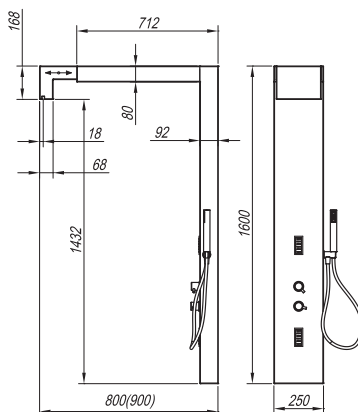

Sky 1600 3f

096

109 - White

9252 - Andesite

• **KERROCK**

Massage column colors
Farben des Massagepaneels
Цвета массажных колонн
Masszázsoszlop színei

System functions:

- mixer with 3 functions
  - head shower sprayer
  - upper body massage
  - lower body massage
  - hand shower sprayer
- 2 different Kerrock colours

Systemfunktionen:

- Armatur mit 3 Funktionen
  - Kopfdusche
  - Oberkörpermassage
  - Unterkörpermassage
  - Handdusche
- 2 verschiedene Kerrock Farben

Состав системы:

- Арматура с 3 функциями
  - Душевой распылитель
  - Водный массаж верхней части тела
  - Водный массаж нижней части тела
  - Ручной душ
- 2 различных цветов Kerrock

Rendszerfunkciók:

- 3-funkcionális csaptelep
  - fejuhany
  - A felső testrész vízmassázsa
  - Az alsó testrész vízmassázsa
  - kézi zuhany
- 2 különböző színben Kerrock

WO Sky 140, 120 UNI B/T CALYPSO
WO Sky 140, 120 UNI SBR/T CALYPSO