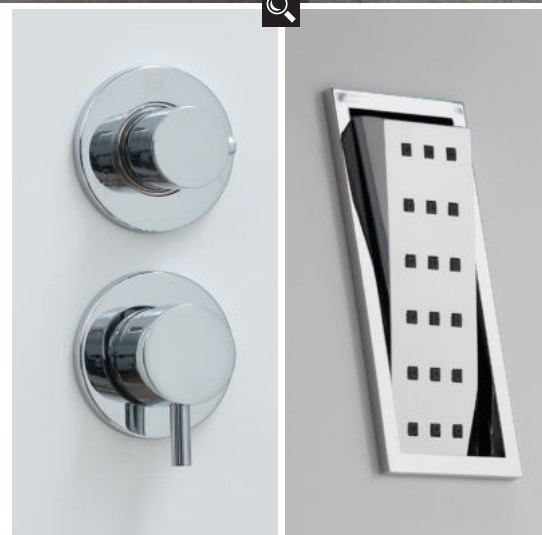

Zonda 1500 3f

109 - White

9252 - Andesite

• KERROCK

Massage column colors
Farben des Massagepaneels
Цвета массажных колонн
Massázoszlop színei

System functions:

- mixer with 3 functions
  - head shower sprayer
  - upper body massage
  - lower body massage
  - hand shower sprayer
- installation: wall
  - o 2 different Kerrock colours

Systemfunktionen:

- Armatur mit 3 Funktionen
  - Kopfdusche
  - Oberkörpermassage
  - Unterkörpermassage
  - Handdusche
- Einbau: Wand
  - o 2 verschiedene Kerrock Farben

Состав системы:

- Арматура с 3 функциями
  - Душевой распылитель
  - Водный массаж верхней части тела
  - Водный массаж нижней части тела
  - Ручной душ
- встройка: настенный вариант
  - o 2 различных цветов Kerrock

Rendszerfunkciók:

- 3-funkcionális csaptelep
  - fejuhany
  - A felső testrész vízmassázsa
  - Az alsó testrész vízmassázsa
  - kézi zuhany
- beépítés: fal
  - o 2 különböző színben Kerrock