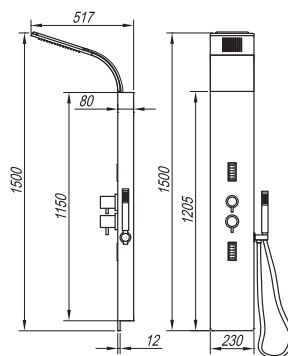

Zonda 1500 3f

109 - White

9252 - Andesite

• KERROCK

Massage column colors
Farben des Massagepaneels
Цвета массажных колонн
Massázoszlop színei

System functions:

- mixer with 3 functions
  - head shower sprayer
  - upper body massage
  - lower body massage
  - hand shower sprayer
- installation: wall
  - o 2 different Kerrock colours

Systemfunktionen:

- Armatur mit 3 Funktionen
  - Kopfdusche
  - Oberkörpermassage
  - Unterkörpermassage
  - Handdusche
- Einbau: Wand
  - o 2 verschiedene Kerrock Farben

Состав системы:

- Арматура с 3 функциями
  - Душевой распылитель
  - Водный массаж верхней части тела
  - Водный массаж нижней части тела
  - Ручной душ
- встройка: настенный вариант
  - o 2 различных цветов Kerrock

Rendszerfunkciók:

- 3-funkcionális csaptelep
  - fejuhany
  - A felső testrész vízmassázsa
  - Az alsó testrész vízmassázsa
  - kézi zuhany
- beépítés: fal
  - o 2 különböző színben Kerrock