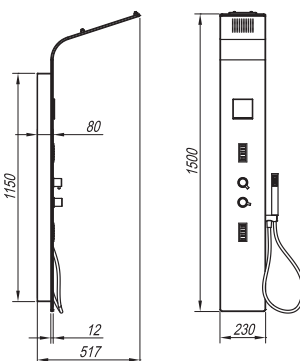

Zonda 1500 4f

100

109 - White

9252 - Andesite

• KERROCK

Massage column colors
Farben des Massagepaneels
Цвета массажных колонн
Masszázsoszlop színei

System functions:

- mixer with 4 functions
  - head shower sprayer
  - upper body massage
  - lower body massage
  - hand shower sprayer
- installation: wall
  - o 2 different Kerrock colours

Systemfunktionen:

- Armatur mit 4 Funktionen
  - Kopfdusche
  - Oberkörpermassage
  - Unterkörpermassage
  - Handdusche
  - Kaskadenerguss
- Einbau: Wand
  - o 2 verschiedene Kerrock Farben

Состав системы:

- Арматура с 4 функциями
  - Душевой распылитель
  - Водный массаж верхней части тела
  - Водный массаж нижней части тела
  - Ручной душ
  - каскадный выпот
- встройка: настенный вариант
  - o 2 различных цветов Kerrock

Rendszerfunkciók:

- 4-funkcionális csaptelep
  - fejuhany
  - A felső testrész vízmasszázsza
  - Az alsó testrész vízmasszázsza
  - kézi zuhany
  - kaskád folyadékgyülem
- beépítés: fal
  - o 2 különböző színben Kerrock