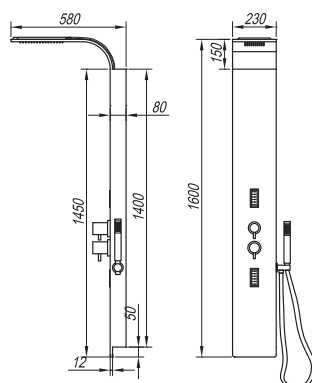

Zonda flat 1600 3f

109 - White

9252 - Andesite

• KERROCK

Massage column colors
Farben des Massagepaneels
Цвета массажных колонн
Masszázsoszlop színei

System functions:

- mixer with 3 functions
  - head shower sprayer
  - upper body massage
  - lower body massage
  - hand shower sprayer
- installation: wall
  - o 2 different Kerrock colours

Systemfunktionen:

- Armatur mit 3 Funktionen
  - Kopfdusche
  - Oberkörpermassage
  - Unterkörpermassage
  - Handdusche
- Einbau: Wand
  - o 2 verschiedene Kerrock Farben

Состав системы:

- Арматура с 3 функциями
  - Душевой распылитель
  - Водный массаж верхней части тела
  - Водный массаж нижней части тела
  - Ручной душ
- встройка: настенный вариант
  - o 2 различных цветов Kerrock

Rendszerfunkciók:

- 3-funkcionális csaptelep
  - fejuhany
  - A felső testrész vízmasszázsza
  - Az alsó testrész vízmasszázsza
  - kézi zuhany
- beépítés: fal
  - o 2 különböző színben Kerrock