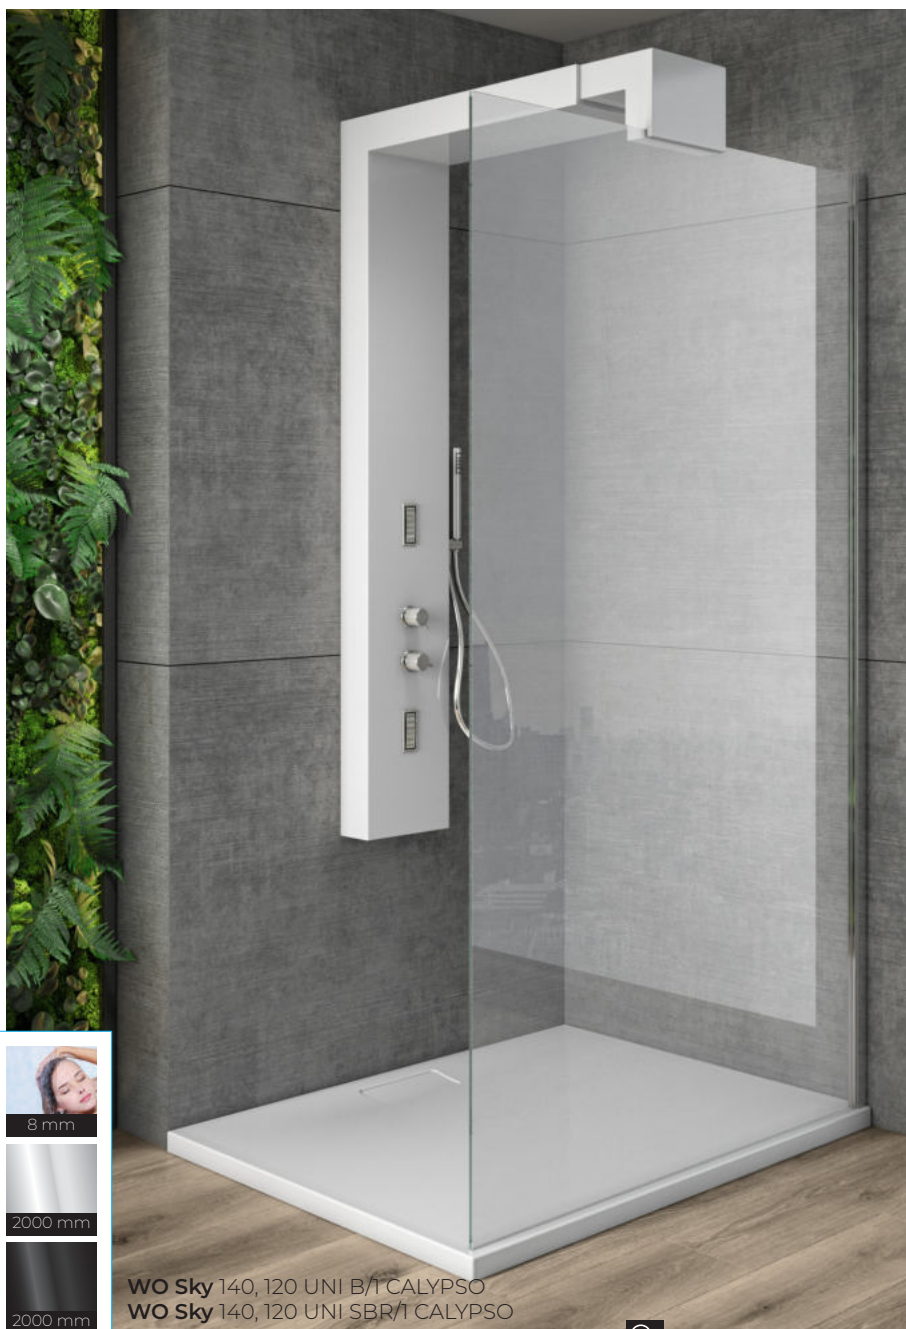

**Systemfunktionen:**

- Armatur mit 3 Funktionen
  - Kopfdusche
  - Oberkörpermassage
  - Unterkörpermassage
  - Handdusche
- 2 verschiedene Kerrock Farben

**Состав системы:**

- Арматура с 3 функциями
  - Душевой распылитель
  - Водный массаж верхней части тела
  - Водный массаж нижней части тела
  - Ручной душ
- 2 различных цветов Kerrock

**Rendszerfunkciók:**

- 3-funkcionális csaptelep
  - fejuhany
  - A felső testrész vízmassázsa
  - Az alsó testrész vízmassázsa
  - kézi zuhany
- 2 különböző színben Kerrock

WO Sky 140, 120 UNI B/T CALYPSO  
 WO Sky 140, 120 UNI SBR/T CALYPSO