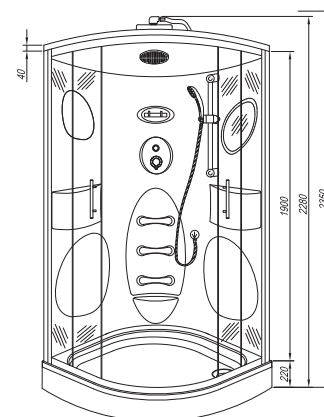

# Melba 100

100 x 100

094

Melba 100 M3

Melba 100 M1

Melba 100 Simple

MELBA 100

**System functions:**

	M3	M1	Simple
1. head shower sprayer	•	•	•
2. hand shower sprayer	•	•	•
3. steam bath	•	•	
4. massage jets	•		
5. back massage jets	•		
6. control panel	•	•	
7. hanger	•	•	•
8. mirror	•	•	•
9. seat	•	•	•