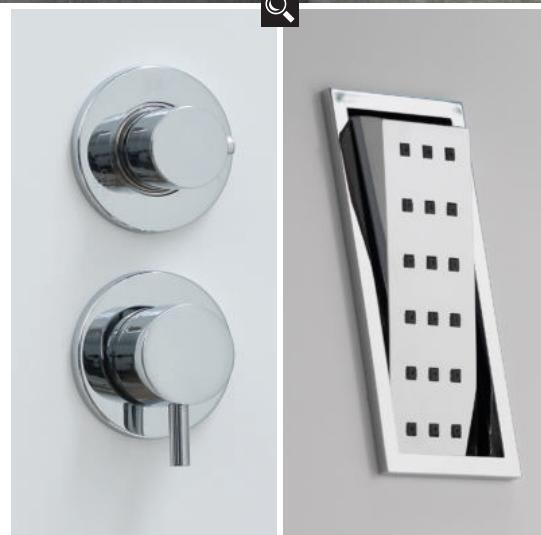

Zonda 1500 4f

100

109 - White

9252 - Andesite

• KERROCK

Massage column colors
Farben des Massagepaneels
Цвета массажных колонн
Masszázsoszlop színei

System functions:

- mixer with 4 functions
  - head shower sprayer
  - upper body massage
  - lower body massage
  - hand shower sprayer
- installation: wall
  - o 2 different Kerrock colours

Systemfunktionen:

- Armatur mit 4 Funktionen
  - Kopfdusche
  - Oberkörpermassage
  - Unterkörpermassage
  - Handdusche
  - Kaskadenerguss
- Einbau: Wand
  - o 2 verschiedene Kerrock Farben

Состав системы:

- Арматура с 4 функциями
  - Душевой распылитель
  - Водный массаж верхней части тела
  - Водный массаж нижней части тела
  - Ручной душ
  - каскадный выпот
- встройка: настенный вариант
  - o 2 различных цветов Kerrock

Rendszerfunkciók:

- 4-funkcionális csaptelep
  - fejuhany
  - A felső testrész vízmasszázsza
  - Az alsó testrész vízmasszázsza
  - kézi zuhany
  - kaskád folyadékgyülem
- beépítés: fal
  - o 2 különböző színben Kerrock