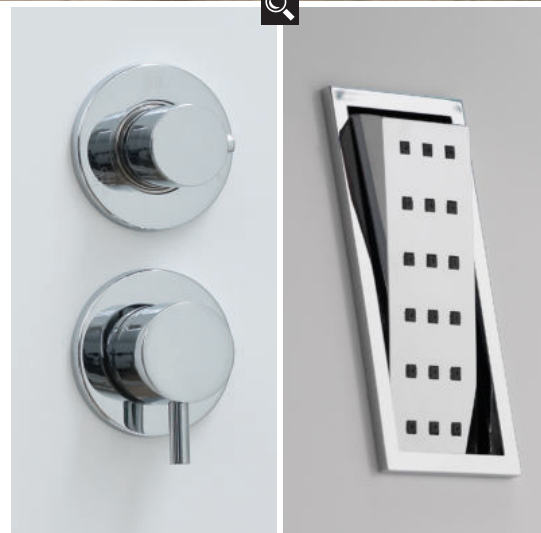

**Rendszerfunkciók:**

- 3-funkcionális csaptelep
  - fejuhany
  - A felső testrész vízmassázsa
  - Az alsó testrész vízmassázsa
  - kézi zuhany
- 2 különböző színben Kerrock

WO Sky 140, 120 UNI B/T CALYPSO  
 WO Sky 140, 120 UNI SBR/T CALYPSO