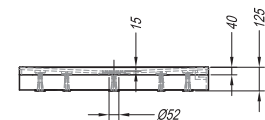

Lavolta

1., 2., 3. Lavolta 160, 140, 120, 100, 90 / 4. Lavolta 160/O, 140/O, 120/O, 100/O, 90/O

- a shower tray for built-in installation / fixing on the floor / installation at the floor level / with panel, made from Kerrock
- Duschwanne aus Kerrock für den Einbau / zur Bodenaufstellung / Bodeneinbau / mit Schürze
- душевой поддон для установки в / на пол / установка на уровне пола / с панелью, из Kerrock
- zuhanytálcá / beépíthető / padlóra helyezhető / padlószintbe beépíthető / előlapos, Kerrock anyagból

Lavolta	A	B	C	VM	160, 140, 120, 100, 90
160 x 90 (80)	1600	900 (800)	20	125	109 - white
140 x 90 (80)	1400	900 (800)	20	125	
120 x 90 (80)	1200	900 (800)	15	125	160, 140, 120, 90
100 x 100	1000	1000	15	125	
90 x 90	900	900	15	125	9252 - andesite

Lavolta R

2. Lavolta R 100, 90 / 4. Lavolta R 100/O, 90/O

- a shower tray for fixing on the floor / with panel, semi-circular, made from Kerrock
- Duschwanne aus Kerrock zur Bodenaufstellung / mit Schürze, halbrund
- полукруглый душевой поддон установки на пол / с панелью из Kerrock
- zuhanytálcá padlóra helyezhető / előlapos, Kerrock anyagból

Lavolta R	A	C	VM	100	100, 90
100 x 100	1000	15	125	109 - white	
90 x 90	900	15	125		9252 - andesite