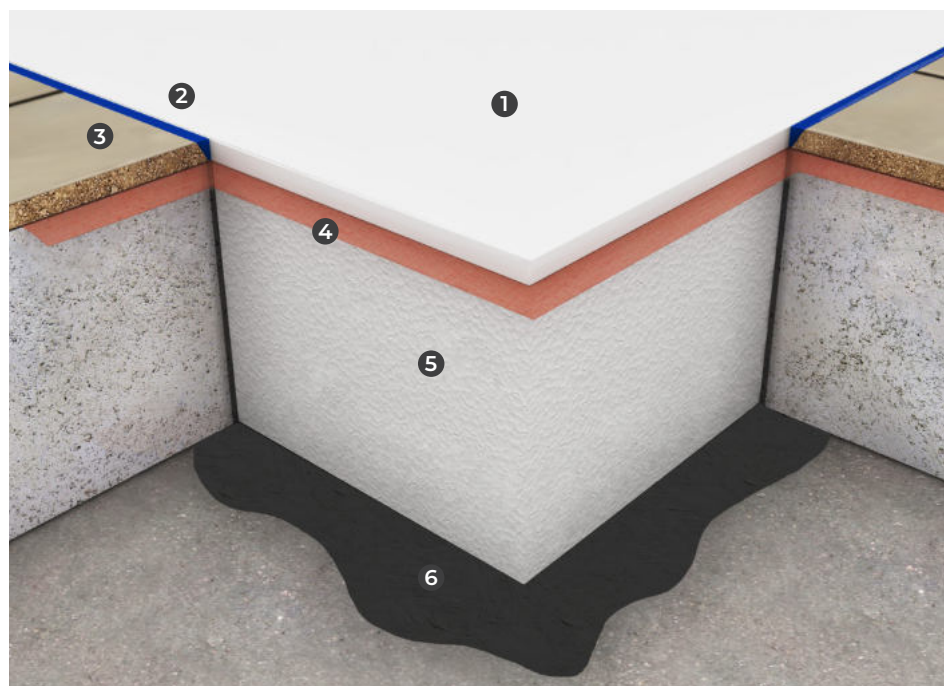

Lavolta R	A	C	VM	100	100, 90
100 x 100	1000	15	125	109 - white	
90 x 90	900	15	125		9252 - andesite

Lerock ZERO

114

3. Lerock ZERO 120, 100, 90

- Kerrock shower tray, shallow bottom, Installation at the floor level, high-flow Ø 52 trap, supporting structure, H = 12mm.
- Duschwanne aus Kerrock, flacher Boden, Bodeneinbau, high-flux Siphon Ø 52, Tragkonstruktion, H = 12mm.
- душевой поддон из керрока, с плоским дном, установка на уровне пола, сифон с высокой скоростью потока Ø 52, несущая конструкция, H = 12 мм.
- sekély zuhanytálca Kerrock-ból, padlószintbe süllyeszthető, magas átfolyású szifon Ø 52, tartószerkezet, H = 12mm.

Lerock Zero	A	B	VM
120 x 90 (80)	1200	900 (800)	130
100 x 100	1000	1000	130
90 x 90	900	900	130

Installation at the floor level with a height compensation option up to 15 cm max.
 Einbau auf Bodenniveau, Möglichkeit der Höhenanpassung bis max. 15 cm.
 Встройка на уровне пола, возможность компенсации высоты до макс. 15 см.
 Padlószintbe beépíthető, kompenzációs magasság lehetősége max. 15 cm-ig.