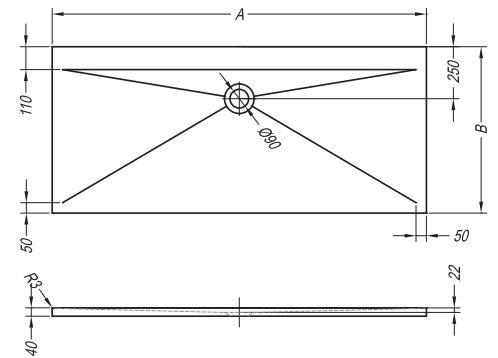

Stiletto ^{new}

1., 2., 3. Stiletto 130x90

- a shower tray for built-in installation / fixing on the floor / installation at the floor level, made from cast marble
- Duschwanne aus Gussmarmor für den Einbau / zur Bodenaufstellung / Bodeneinbau
- душевой поддон из литого мрамора для установки в / на пол / установка на уровне пола
- zuhanytálca / beépíthető / padlóra helyezhető / padlószintbe beépíthető öntött márványból

Stiletto	A	B	VM
130 x 90	1300	900	40

Re-walk

1., 2., 3. Re-walk 180x80, 140x90, 140x80

- a shower tray for built-in installation / fixing on the floor / installation at the floor level, made from cast marble.
- Possibility of trimming to the specified dimensions 140x70, 110x80, 110x70.
- Duschwanne aus Gussmarmor für den Einbau / zur Bodenaufstellung / Bodeneinbau.
- Möglichkeit zum Justieren auf die angegebenen Abmessungen 140x70, 110x80, 110x70.
- душевой поддон из литого мрамора для установки в / на пол / установка на уровне пола.
- С возможностью подрезки до указанных размеров 140x70, 110x80, 110x70.
- zuhanytálca / beépíthető / padlóra helyezhető / padlószintbe beépíthető öntött márványból.
- Nagysága módosítható a megadott méretekig 140x70, 110x80, 110x70.

Re-walk	A	B	VM
180 x 80	1800	800	40
140 x 90	1400	900	40
140 x 80	1400	800	40