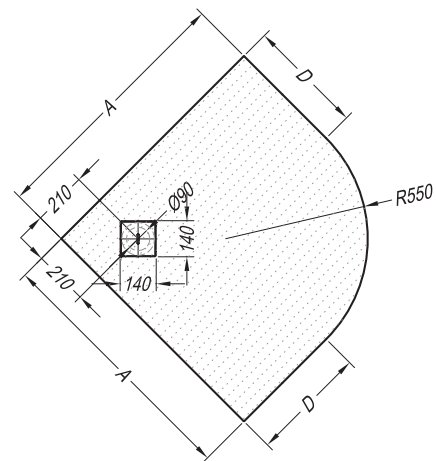

Moonwalk R ^{new}

1., 2. Moonwalk R 100, 90

- a shower tray for built-in installation or fixing on the floor, semi-circular, made from cast marble
- Duschwanne aus Gussmarmor für den Einbau oder zur Bodenaufstellung
- душевой поддон из литого мрамора для установки в/на пол
- beépíthető vagy padlóra helyezhető zuhanytálca öntött márványból

Moonwalk R	A	B	D	VM
100 x 100	1000	1000	450	40
90 x 90	900	900	350	40

Limbo ^{new}

1., 2., 3. Limbo 140, 120

- a shower tray for built-in installation / fixing on the floor / installation at the floor level, made from cast marble
- Duschwanne aus Gussmarmor für den Einbau / zur Bodenaufstellung / Bodeneinbau
- душевой поддон из литого мрамора для установки в / на пол / установка на уровне пола
- zuhanytálca / beépíthető / padlóra helyezhető / padlószintbe beépíthető öntött márványból

Limbo	A	B	VM
140 x 90 (80)	1400	900 (800)	40
120 x 90 (80)	1200	900 (800)	40