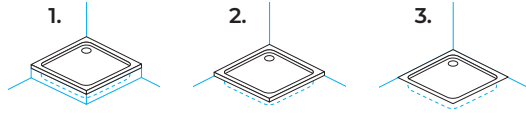

Pandora tray

1., 2., 3. Pandora tray 120, 100, 90

- a shower tray for built-in installation / fixing on the floor / installation at the floor level, made from cast marble
- Duschwanne aus Gussmarmor für den Einbau / zur Bodenaufstellung / Bodeneinbau
- душевой поддон из литого мрамора для установки в / на пол / установка на уровне пола
- zuhanytálcá / beépíthető / padlóra helyezhető / padlószintbe beépíthető öntött márványból

Pandora tray	A	B	VM
120 x 90 (80)	1200	900 (800)	45
100 x 90 (80)	1000	900 (800)	45
90 x 90	900	900	45