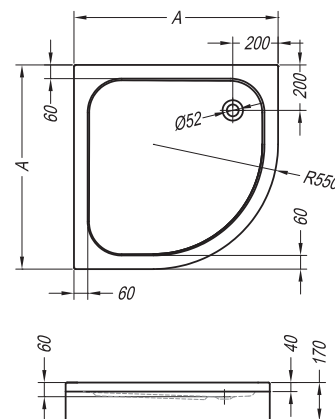

Dixie	A	VM
90 x 90 (O)	900	410

Evelin Tray R

1. Evelin Tray R 90, 80 / 4. Evelin Tray R 90/O, 80/O

- a shower tray for built-in installation / with panel, semi-circular, made from cast sanitary acrylic
- Duschwanne aus Guss-Sanitäracryl für den Einbau / mit Schürze, halbrund
- полукруглый душевой поддон из литого сантехнического акрила для установки в пол
- beépíthető vagy zuhanytálca / előlappos, aszimmetrikus, íves, öntött szaniter akrilból

Evelin tray R	A	VM
90 x 90 (O)	900	157
80 x 80 (O)	800	157

Ontex

1. Ontex 90, 80 / 4. Ontex 90/O, 80/O

- a shower tray for built-in installation / with panel, semi-circular, made from cast sanitary acrylic
- Duschwanne aus Guss-Sanitäracryl für den Einbau / mit Schürze, halbrund
- полукруглый душевой поддон из литого сантехнического акрила для установки в пол
- beépíthető vagy padlóra helyezhető zuhanytálca / előlapos, öntött szaniter akrilból

Ontex	A	VM
90 x 90 (O)	900	170
80 x 80 (O)	800	170

127

Shower tray trimming options

Möglichkeit des Zuschneiden von Duschwannen

Возможности обрезки душевого поддона

Méretre vágható zuhanytálcák

Shower tray trimming