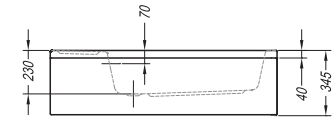

1. Funky 120, 100 / 4. Funky 120/O, 100/O

- a shower tray with a seat for built-in installation / with panel, depth of 23 cm, made from cast sanitary acrylic
- Duschwanne aus Guss-Sanitäracryl für den Einbau mit Sitz / mit Schürze, Tiefe 23 cm
- душевой поддон из литого сантехнического акрила с интегрированным сиденьем / с панелью, глубиной 23 см
- beépíthető zuhanytálca ülőkével / előlapos, mélység: 23 cm, öntött szaniter akrilból

Funky	A	B	VM
120 x 90 (O)	1200	900	345
100 x 80 (O)	1000	800	345