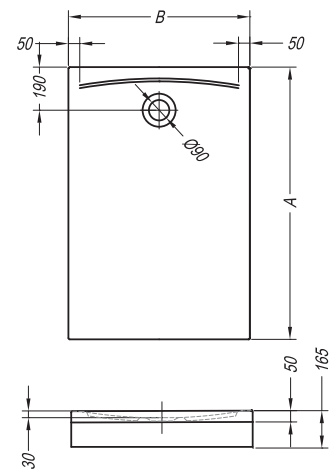

Flamenco	A	B	C	VM
180 x 80 (O)	1800	800	35	155
170 x 80 (O)	1700	800	35	155
170 x 75 (O)	1700	750	30	155
160 x 90 (80) (O)	1600	900 (800)	35	155
160 x 70 (O)	1600	700	30	155
140 x 90 (80/70) (O)	1400	900 (800 / 700)	25	155
130 x 90 (80) (O)	1300	900 (800)	25	155
120 x 100 (90/80/70) (O)	1200	1000 (900 / 800 / 700)	25	155
110 x 90 (80) (O)	1100	900 (800)	25	155
100 x 100 (O)	1000	1000	25	155
100 x 90 (80) (O)	1000	900 (800)	25	155
90 x 90 (O)	900	900	25	155
90 x 80 (70) (O)	900	800 (700)	25	155
80 x 80 (O)	800	800	25	155
70 x 70 (O)	700	700	25	155

Funky	A	B	VM
120 x 90 (O)	1200	900	345
100 x 80 (O)	1000	800	345

Evelin Tray Q

1., 2. Evelin Tray Q 120 / 4. Evelin Tray Q 120/O

- a shower tray for built-in installation / fixing on the floor / with panel, made from cast sanitary acrylic
- Duschwanne aus Guss-Sanitäracryl für den Einbau / zur Bodenaufstellung / mit Schürze
- душевой поддон для установки в/на пол / с панелью, из литого сантехнического акрила
- beépíthető vagy padlóra helyezhető zuhanytálca / előlapos, öntött szaniter akrilból

Evelin tray Q	A	B	VM
120 x 90 (O)	1200	900	165
120 x 80 (O)	1200	800	165

Evelin Tray Q

1. Evelin tray Q 90, 80 / 4. Evelin tray Q 90/O, 80/O

- a shower tray for built-in installation / with panel, made from cast sanitary acrylic
- Duschwanne aus Guss-Sanitäracryl für den Einbau / mit Schürze
- душевой поддон для установки в пол / с панелью, из литого сантехнического акрила
- beépíthető vagy padlóra helyezhető zuhanytálca / előlappos, öntött szaniter akrilból