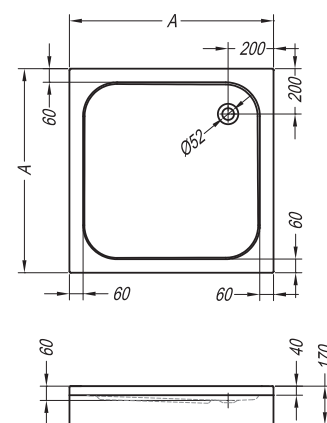

Trin

1. Trin 90, 80 / 4. Trin 90/O, 80/O

- a shower tray for built-in installation / with panel, made from cast sanitary acrylic
- Duschwanne aus Guss-Sanitäracryl für den Einbau / mit Schürze
- душевой поддон для установки в / с панелью, из литого сантехнического акрила
- beépíthető vagy padlóra helyezhető zuhanytálca / előlappos, öntött szaniter akrilból

Trin	A	VM
90 x 90 (O)	900	170
80 x 80 (O)	800	170