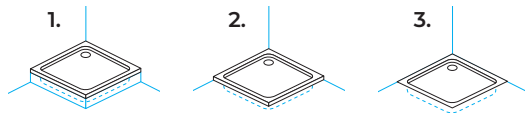

Moonwalk R	A	B	D	VM
100 x 100	1000	1000	450	40
90 x 90	900	900	350	40

Limbo ^{new}

1., 2., 3. Limbo 140, 120

- a shower tray for built-in installation / fixing on the floor / installation at the floor level, made from cast marble
- Duschwanne aus Gussmarmor für den Einbau / zur Bodenaufstellung / Bodeneinbau
- душевой поддон из литого мрамора для установки в / на пол / установка на уровне пола
- zuhanytálca / beépíthető / padlóra helyezhető / padlószintbe beépíthető öntött márványból

Limbo	A	B	VM
140 x 90 (80)	1400	900 (800)	40
120 x 90 (80)	1200	900 (800)	40

Stiletto ^{new}

1., 2., 3. Stiletto 130x90

- a shower tray for built-in installation / fixing on the floor / installation at the floor level, made from cast marble
- Duschwanne aus Gussmarmor für den Einbau / zur Bodenaufstellung / Bodeneinbau
- душевой поддон из литого мрамора для установки в / на пол / установка на уровне пола
- zuhanytálca / beépíthető / padlóra helyezhető / padlószintbe beépíthető öntött márványból

Stiletto	A	B	VM
130 x 90	1300	900	40

Re-walk

1., 2., 3. Re-walk 180x80, 140x90, 140x80

- a shower tray for built-in installation / fixing on the floor / installation at the floor level, made from cast marble.
- Possibility of trimming to the specified dimensions 140x70, 110x80, 110x70.
- Duschwanne aus Gussmarmor für den Einbau / zur Bodenaufstellung / Bodeneinbau.
- Möglichkeit zum Justieren auf die angegebenen Abmessungen 140x70, 110x80, 110x70.
- душевой поддон из литого мрамора для установки в / на пол / установка на уровне пола.
- С возможностью подрезки до указанных размеров 140x70, 110x80, 110x70.
- zuhanytálca / beépíthető / padlóra helyezhető / padlószintbe beépíthető öntött márványból.
- Nagysága módosítható a megadott méretekig 140x70, 110x80, 110x70.