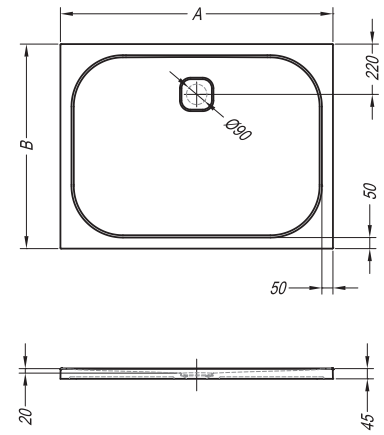

Lavolta	A	B	C	VM	160, 140, 120, 100, 90
160 x 90 (80)	1600	900 (800)	20	125	109 - white
140 x 90 (80)	1400	900 (800)	20	125	
120 x 90 (80)	1200	900 (800)	15	125	160, 140, 120, 90
100 x 100	1000	1000	15	125	
90 x 90	900	900	15	125	9252 - andesite

Re-walk	A	B	VM
180 x 80	1800	800	40
140 x 90	1400	900	40
140 x 80	1400	800	40

Acro

1., 2., 3. Acro 140, 120, 100

- a shower tray for built-in installation / fixing on the floor / installation at the floor level, made from cast marble
- Duschwanne aus Gussmarmor für den Einbau / zur Bodenaufstellung / Bodeneinbau
- душевой поддон из литого мрамора для установки в / на пол / установка на уровне пола
- zuhanytálca / beépíthető / padlóra helyezhető / padlószintbe beépíthető öntött márványból

Acro	A	B	VM
140 x 90 (80)	1400	900 (800)	35
120 x 90 (80)	1200	900 (800)	35
100 x 90 (80)	1000	900 (800)	35

Pandora tray

1., 2., 3. Pandora tray 120, 100, 90

- a shower tray for built-in installation / fixing on the floor / installation at the floor level, made from cast marble
- Duschwanne aus Gussmarmor für den Einbau / zur Bodenaufstellung / Bodeneinbau
- душевой поддон из литого мрамора для установки в / на пол / установка на уровне пола
- zuhanytálcá / beépíthető / padlóra helyezhető / padlószintbe beépíthető öntött márványból

Pandora tray	A	B	VM
120 x 90 (80)	1200	900 (800)	45
100 x 90 (80)	1000	900 (800)	45
90 x 90	900	900	45

Canary

1., 2., 3. Canary 140, 120, 100, 90, 80 / 4. Canary 140/O, 120/O, 100/O, 90/O, 80/O

- a shower tray for built-in installation / fixing on the floor / installation at the floor level / with panel, made from cast marble
- Duschwanne aus Gussmarmor für den Einbau / zur Bodenaufstellung / Bodeneinbau / mit Schürze
- душевой поддон для установки в / на пол / установка на уровне пола / с панелью, из литого мрамора
- zuhanytálcá / beépíthető / padlóra helyezhető / padlószintbe beépíthető / előlapos, öntött márványból