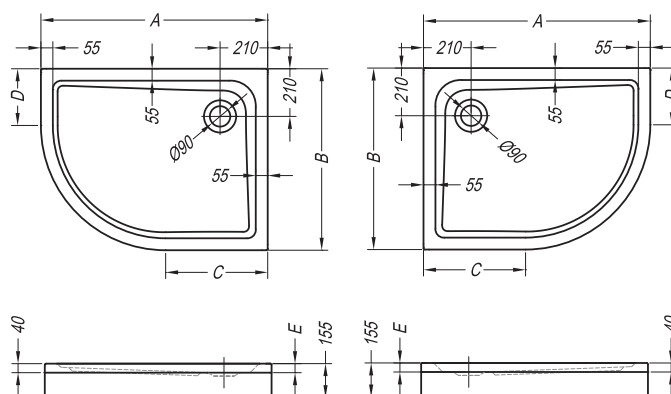

Malur

1. Malur 120, 100 / 4. Malur 120/O, 100/O

- a shower tray for built-in installation / with panel, semi-circular, asymmetrical, made from cast sanitary acrylic
- Duschwanne aus Guss-Sanitäracryl für den Einbau / mit Schürze, halbrund, asymmetrisch
- полукруглый асимметричный душевой поддон из литого сантехнического акрила для установки в/на пол
- beépíthető vagy padlóra helyezhető zuhanytálca / előlapos, öntött szaniter akrilból

Malur	A	B	C	D	VM
120 x 90 (O)	1200	900	650	350	155
100 x 80 (O)	1000	800	450	250	155