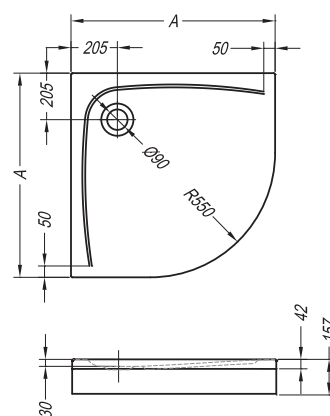

Malur - L

Malur - R

Malur	A	B	C	D	VM
120 x 90 (O)	1200	900	650	350	155
100 x 80 (O)	1000	800	450	250	155

Dixie

1. Dixie 90 / 4. Dixie 90/O

- a shower tray for built-in installation / with panel, semi-circular, depth of 30 cm, made from cast sanitary acrylic
- Duschwanne aus Guss-Sanitäracryl für den Einbau / mit Schürze, halbrund, depth of 30 cm
- kada za tuširanje za ugradnju / с панелью, полукруглый, глубиной 30см, od lijevanog sanitarnog akrila
- beépíthető vagy padlóra helyezhető zuhanytálca / előlappos, íves, üllőkével, mélysége: 30 cm öntött szaniter akrilból

Dixie	A	VM
90 x 90 (O)	900	410

Evelin Tray R

1. Evelin Tray R 90, 80 / 4. Evelin Tray R 90/O, 80/O

- a shower tray for built-in installation / with panel, semi-circular, made from cast sanitary acrylic
- Duschwanne aus Guss-Sanitäracryl für den Einbau / mit Schürze, halbrund
- полукруглый душевой поддон из литого сантехнического акрила для установки в пол
- beépíthető vagy zuhanytálca / előlappos, aszimmetrikus, íves, öntött szaniter akrilból

Evelin tray R	A	VM
90 x 90 (O)	900	157
80 x 80 (O)	800	157

Ontex

1. Ontex 90, 80 / 4. Ontex 90/O, 80/O

- a shower tray for built-in installation / with panel, semi-circular, made from cast sanitary acrylic
- Duschwanne aus Guss-Sanitäracryl für den Einbau / mit Schürze, halbrund
- полукруглый душевой поддон из литого сантехнического акрила для установки в пол
- beépíthető vagy padlóra helyezhető zuhanytálca / előlapos, öntött szaniter akrilból

Ontex	A	VM
90 x 90 (O)	900	170
80 x 80 (O)	800	170

127

Shower tray trimming options

Möglichkeit des Zuschneiden von Duschwannen

Возможности обрезки душевого поддона

Méretre vágható zuhanytálcák

Shower tray trimming