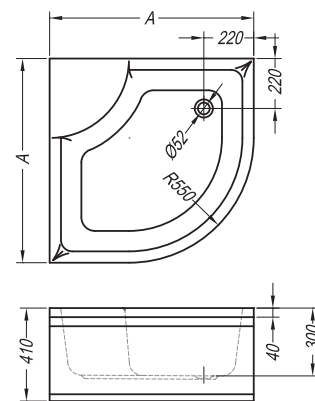

Evelin tray Q	A	B	VM
120 x 90 (O)	1200	900	165
120 x 80 (O)	1200	800	165

Evelin Tray Q

1. Evelin tray Q 90, 80 / 4. Evelin tray Q 90/O, 80/O

- a shower tray for built-in installation / with panel, made from cast sanitary acrylic
- Duschwanne aus Guss-Sanitäracryl für den Einbau / mit Schürze
- душевой поддон для установки в пол / с панелью, из литого сантехнического акрила
- beépíthető vagy padlóra helyezhető zuhanytálca / előlappos, öntött szaniter akrilból

Evelin tray Q	A	B	VM
90 x 90 (O)	900	900	157
80 x 80 (O)	800	800	157

Trin

1. Trin 90, 80 / 4. Trin 90/O, 80/O

- a shower tray for built-in installation / with panel, made from cast sanitary acrylic
- Duschwanne aus Guss-Sanitäracryl für den Einbau / mit Schürze
- душевой поддон для установки в / с панелью, из литого сантехнического акрила
- beépíthető vagy padlóra helyezhető zuhanytálca / előlappos, öntött szaniter akrilból

Malur - L

Malur - R

Malur	A	B	C	D	VM
120 x 90 (O)	1200	900	650	350	155
100 x 80 (O)	1000	800	450	250	155

Dixie

1. Dixie 90 / 4. Dixie 90/O

- a shower tray for built-in installation / with panel, semi-circular, depth of 30 cm, made from cast sanitary acrylic
- Duschwanne aus Guss-Sanitäracryl für den Einbau / mit Schürze, halbrund, depth of 30 cm
- kada za tuširanje za ugradnju / с панелью, полукруглый, глубиной 30см, od lijevanog sanitarnog akrila
- beépíthető vagy padlóra helyezhető zuhanytálca / előlappos, íves, üllőkével, mélysége: 30 cm öntött szaniter akrilból

Dixie	A	VM
90 x 90 (O)	900	410

Evelin Tray R

1. Evelin Tray R 90, 80 / 4. Evelin Tray R 90/O, 80/O

- a shower tray for built-in installation / with panel, semi-circular, made from cast sanitary acrylic
- Duschwanne aus Guss-Sanitäracryl für den Einbau / mit Schürze, halbrund
- полукруглый душевой поддон из литого сантехнического акрила для установки в пол
- beépíthető vagy zuhanytálca / előlappos, aszimmetrikus, íves, öntött szaniter akrilból