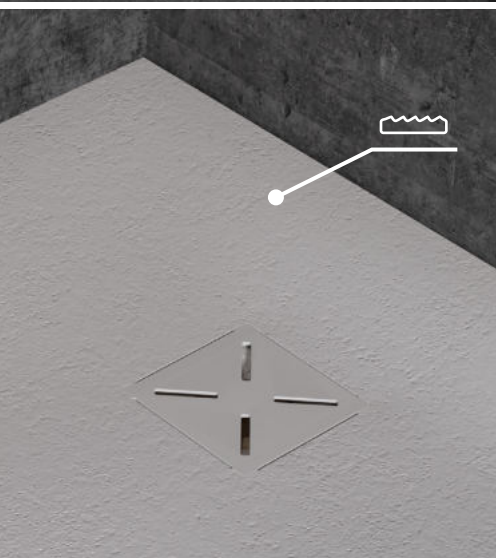

SHOWER TRAYS DUSCHWANNEN ДУШЕВЫЕ ПОДДОНЫ ZUHANYTÁLCÁK

- the choice between different quality classes and materials (Kerrock, cast marble, modified acrylic and cast sanitary acrylic)
- Auswahl zwischen verschiedenen Qualitäten und Materialien (Kerrock, Gussmarmor, modifiziertes Acryl und gegossenes Sanitäracryl)
- возможности выбора различных классов качества и материалов (материал Kerrock, литевой мрамор, модифицированный акрил и литой санитарный акрил)
- választás a különböző minőségi osztályok és anyagok között (Kerrock, öntött márvány, módosított akril és öntött szaniter akril)

100

- more than **100** models of shower trays for equipment of a wide range of bathrooms
- mehr als **100** Modelle von Duschwannen für die Ausstattung verschiedener Arten von Badezimmern
- более **100** моделей душевых поддонов для оснащения различных типов ванных комнат
- több mint **100** zuhanytálca modell különböző típusú fürdőszobák felszereléséhez

- low entry edge for persons with restricted mobility
- niedriger Einstiegsrand, angepasst für Personen mit eingeschränkter Mobilität
- низкий бортик адаптирован для людей с ограниченными возможностями
- alacsony perem a mozgásukban korlátozott személyek számára

- siphon cover allows us to move smoothly when showering
- der begehbare Siphondeckel ermöglicht reibungslose Bewegung beim Duschen
- крышка сифона позволяет свободно передвигаться во время принятия душа
- a járható szifonfedél akadálymentes mozgást tesz lehetővé zuhanyozás közben

- possibility of adjusting the shape of certain models
- bei bestimmten Modellen kann die Form angepasst werden
- возможность корректировки формы у некоторых моделей
- egyes modellek alakja az igényekhez igazítható

- 4 different installation options with and without floor pre-conditioning
- 4 verschiedene Einbaumöglichkeiten mit und ohne Druckvorbehandlung
- 4 различных варианта установки с предварительной обработкой давлением и без обработки
- 4 módon építhetők be, padlóburkolat-előkészítéssel és anélkül

- relief surface
- reliefartige Oberfläche
- рельефная поверхность
- relief felület