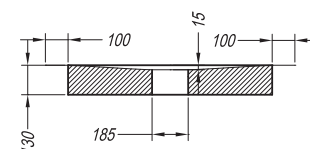

Lerock ZERO

114

3. Lerock ZERO 120, 100, 90

- Kerrock shower tray, shallow bottom, Installation at the floor level, high-flow Ø 52 trap, supporting structure, H = 12mm.
- Duschwanne aus Kerrock, flacher Boden, Bodeneinbau, high-flux Siphon Ø 52, Tragkonstruktion, H = 12mm.
- душевой поддон из керрока, с плоским дном, установка на уровне пола, сифон с высокой скоростью потока Ø 52, несущая конструкция, H = 12 мм.
- sekély zuhanytálca Kerrock-ból, padlószintbe süllyeszthető, magas átfolyású szifon Ø 52, tartószerkezet, H = 12mm.

Lerock Zero	A	B	VM
120 x 90 (80)	1200	900 (800)	130
100 x 100	1000	1000	130
90 x 90	900	900	130

Installation at the floor level with a height compensation option up to 15 cm max.
Einbau auf Bodenniveau, Möglichkeit der Höhenanpassung bis max. 15 cm.
Встройка на уровне пола, возможность компенсации высоты до макс. 15 см.
Padlószintbe beépíthető, kompenzációs magasság lehetősége max. 15 cm-ig.

1. 1 - shower tray / Duschwanne / душевой поддон / zuhanykád
2. 2 - sanitary silicone / Sanitárszilikon / санитарный силикон/ szanitér szilikon
3. 3 - ceramics / Keramik / керамика / csempe
4. 4 - waterproof film / wasserdichte Folie / водонепроницаемая пленка / vízálló film
5. 5 - polystyrene / Styropor / полистирол / sztiropor
6. 6 - waterproof coating / wasserdichte Beschichtung / водостойкое покрытие / vízálló bevonat