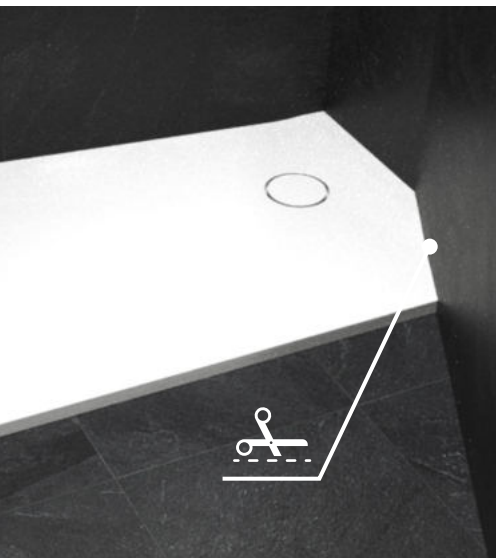

SHOWER TRAYS DUSCHWANNEN ДУШЕВЫЕ ПОДДОНЫ ZUHANYTÁLCÁK

- the choice between different quality classes and materials (Kerrock, cast marble, modified acrylic and cast sanitary acrylic)
- Auswahl zwischen verschiedenen Qualitäten und Materialien (Kerrock, Gussmarmor, modifiziertes Acryl und gegossenes Sanitäracryl)
- возможности выбора различных классов качества и материалов (материал Kerrock, литевой мрамор, модифицированный акрил и литой санитарный акрил)
- választás a különböző minőségi osztályok és anyagok között (Kerrock, öntött márvány, módosított akril és öntött szaniter akril)

100

- more than **100** models of shower trays for equipment of a wide range of bathrooms
- mehr als **100** Modelle von Duschwannen für die Ausstattung verschiedener Arten von Badezimmern
- более **100** моделей душевых поддонов для оснащения различных типов ванных комнат
- több mint **100** zuhanytálca modell különböző típusú fürdőszobák felszereléséhez

- low entry edge for persons with restricted mobility
- niedriger Einstiegsrand, angepasst für Personen mit eingeschränkter Mobilität
- низкий бортик адаптирован для людей с ограниченными возможностями
- alacsony perem a mozgásukban korlátozott személyek számára

- siphon cover allows us to move smoothly when showering
- der begehbare Siphondeckel ermöglicht reibungslose Bewegung beim Duschen
- крышка сифона позволяет свободно передвигаться во время принятия душа
- a járható szifonfedél akadálymentes mozgást tesz lehetővé zuhanyozás közben

- possibility of adjusting the shape of certain models
- bei bestimmten Modellen kann die Form angepasst werden
- возможность корректировки формы у некоторых моделей
- egyes modellek alakja az igényekhez igazítható

- 4 different installation options with and without floor pre-conditioning
- 4 verschiedene Einbaumöglichkeiten mit und ohne Druckvorbehandlung
- 4 различных варианта установки с предварительной обработкой давлением и без обработки
- 4 módon építhetők be, padlóburkolat-előkészítéssel és anélkül

- relief surface
- reliefartige Oberfläche
- рельефная поверхность
- relief felület