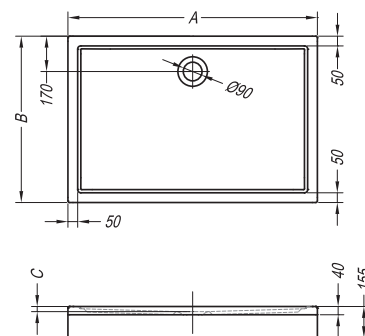

- a shower tray for built-in installation / fixing on the floor / with panel, semi-circular, made from cast sanitary acrylic
- Duschwanne aus Guss-Sanitäracryl für den Einbau / zur Bodenaufstellung / mit Schürze, halbrund
- полукруглый душевой поддон для установки в/на пол / с панелью, из литого сантехнического акрила
- beépíthető vagy padlóra helyezhető zuhanytálca / előlapos, öntött szaniter akrilból

Drop R	A	B	VM
90 x 90	900	900	155
80 x 80	800	800	155

Flamenco

122

1. Flamenco 180 - 70 / 4. Flamenco 180/O - 70/O

- a shower tray for built-in installation / fixing on the floor / with panel, made from cast sanitary acrylic
- Duschwanne aus Guss-Sanitäracryl für den Einbau / zur Bodenaufstellung / mit Schürze
- душевой поддон для установки в/на пол / с панелью, из литого сантехнического акрила
- beépíthető vagy padlóra helyezhető zuhanytálcá / előlapos, öntött szaniter akrilból