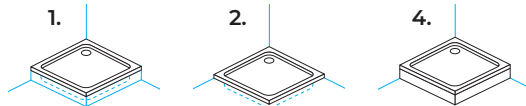

Funky

1. Funky 120, 100 / 4. Funky 120/O, 100/O

- a shower tray with a seat for built-in installation / with panel, depth of 23 cm, made from cast sanitary acrylic
- Duschwanne aus Guss-Sanitäracryl für den Einbau mit Sitz / mit Schürze, Tiefe 23 cm
- душевой поддон из литого сантехнического акрила с интегрированным сиденьем / с панелью, глубиной 23 см
- beépíthető zuhanytálca ülőkével / előlapos, mélység: 23 cm, öntött szaniter akrilból

Funky	A	B	VM
120 x 90 (O)	1200	900	345
100 x 80 (O)	1000	800	345

Evelin Tray Q

1., 2. Evelin Tray Q 120 / 4. Evelin Tray Q 120/O

- a shower tray for built-in installation / fixing on the floor / with panel, made from cast sanitary acrylic
- Duschwanne aus Guss-Sanitäracryl für den Einbau / zur Bodenaufstellung / mit Schürze
- душевой поддон для установки в/на пол / с панелью, из литого сантехнического акрила
- beépíthető vagy padlóra helyezhető zuhanytálca / előlapos, öntött szaniter akrilból