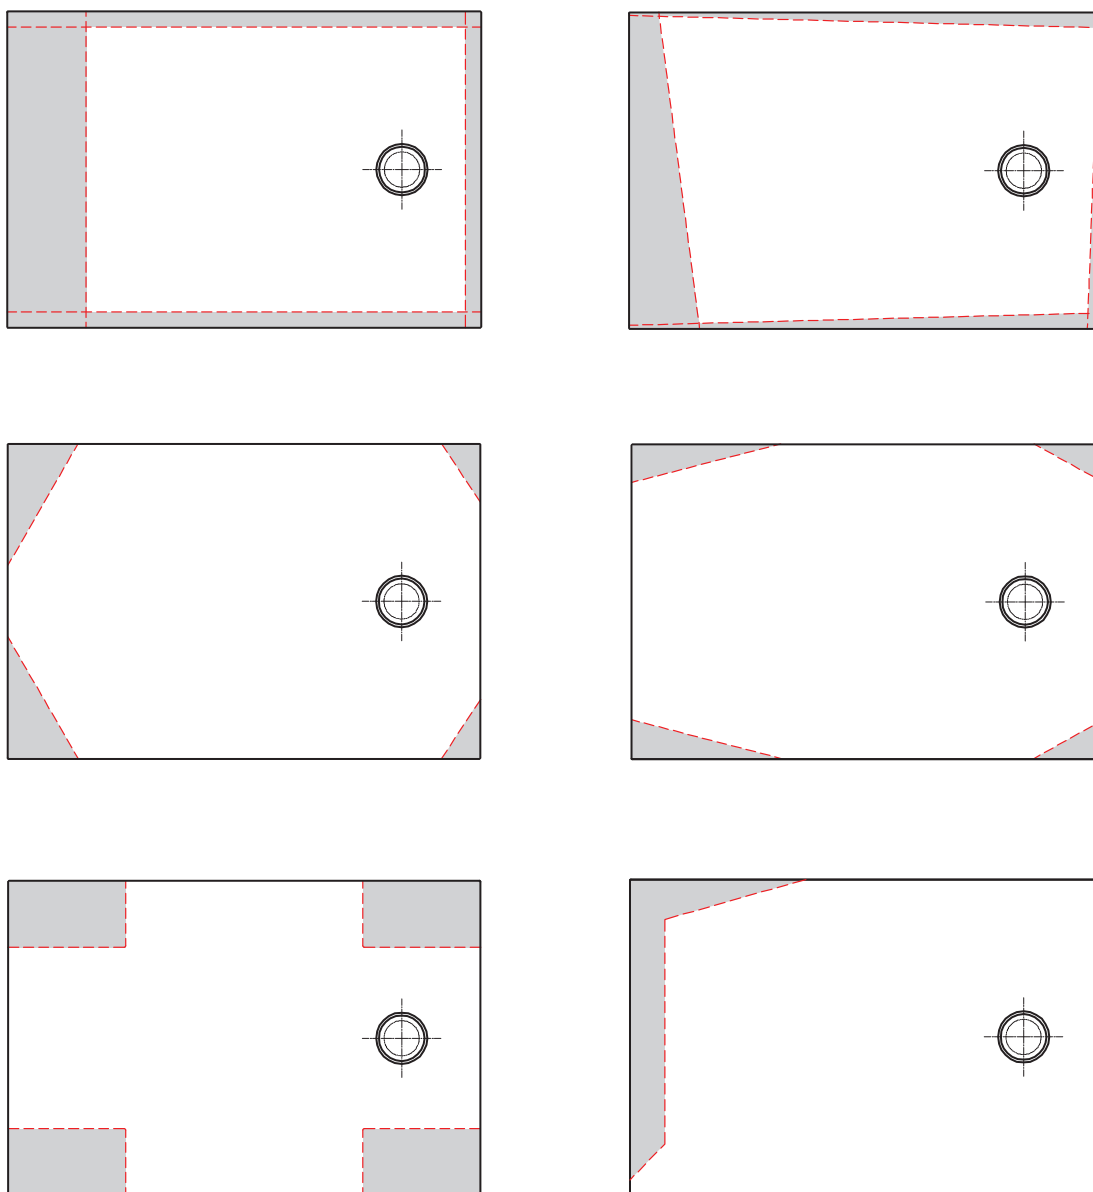

Sample of shower tray trimming form

Various trimming options are available for **Ballo, Tello, Limbo, Re-walk**.
For the form in question, please visit our website www.kolpasan.eu

Muster des Formulars für das Zuschneiden von Duschwannen

Für die Duschwannen **Ballo, Tello, Limbo, Re-walk** stehen verschiedene Zuschnittmöglichkeiten zur Verfügung.
Für das Formular besuchen Sie unsere Website www.kolpasan.eu

Образец формы для обрезки душевых поддонов

Для душевых поддонов **Ballo, Tello, Limbo, Re-walk** предлагаются различные варианты обрезки.
Чтобы получить вышеописанную форму, посетите наш веб-сайт www.kolpasan.eu

Mintaúrlap zuhanytálcák méretre vágásához

A **Ballo, Tello, Limbo, Re-walk** zuhanytálcákhoz különböző vágási változatok állnak rendelkezésre.
A vonatkozó úrlaphoz látogassa meg weboldalunkat: www.kolpasan.eu