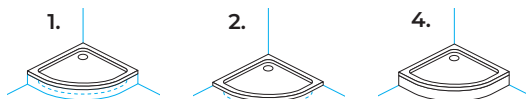

Macarena

1., 2. Macarena 100, 90 / 4. Macarena 100/O, 90/O

- a shower tray for built-in installation / fixing on the floor / with panel, semi-circular from cast marble
- Duschwanne aus Gussmarmor für den Einbau / zur Bodenaufstellung / mit Schürze, halbrund
- душевой поддон для установки в/на пол / с панелью, из литого мрамора
- beépíthető vagy padlóra helyezhető zuhanytálcá / előlapos, öntött márványból

Macarena	A	B	VM
100 x 100	1000	1000	150
90 x 90	900	900	150

Serra

1., 2. Serra 140, 120, 90

- a shower tray for built-in installation or fixing on the floor, made from modified acrylic, relief surface
- Duschwanne aus modifiziertem Acryl für den Einbau oder zur Bodenaufstellung, Relief-Oberfläche
- душевой поддон для установки в/на пол из модифицированного акрила с рельефной поверхностью
- beépíthető vagy padlóra helyezhető zuhanytálcá modifikált akrilból, relief felület

Serra	A	B	C	VM
140 x 90 (80)	1400	900 (800)	18	45
120 x 90 (80)	1200	900 (800)	18	45
90 x 90	900	900	18	45