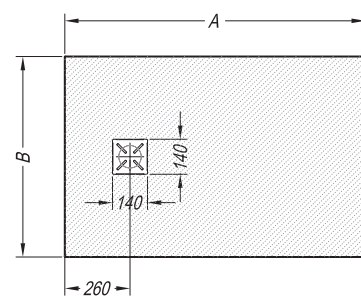

Moonwalk R ^{new}

1., 2. Moonwalk R 100, 90

- a shower tray for built-in installation or fixing on the floor, semi-circular, made from cast marble
- Duschwanne aus Gussmarmor für den Einbau oder zur Bodenaufstellung
- душевой поддон из литого мрамора для установки в/на пол
- beépíthető vagy padlóra helyezhető zuhanytálca öntött márványból

Moonwalk R	A	B	D	VM
100 x 100	1000	1000	450	40
90 x 90	900	900	350	40

Limbo ^{new}

1., 2., 3. Limbo 140, 120

- a shower tray for built-in installation / fixing on the floor / installation at the floor level, made from cast marble
- Duschwanne aus Gussmarmor für den Einbau / zur Bodenaufstellung / Bodeneinbau
- душевой поддон из литого мрамора для установки в / на пол / установка на уровне пола
- zuhanytálca / beépíthető / padlóra helyezhető / padlószintbe beépíthető öntött márványból

Limbo	A	B	VM
140 x 90 (80)	1400	900 (800)	40
120 x 90 (80)	1200	900 (800)	40