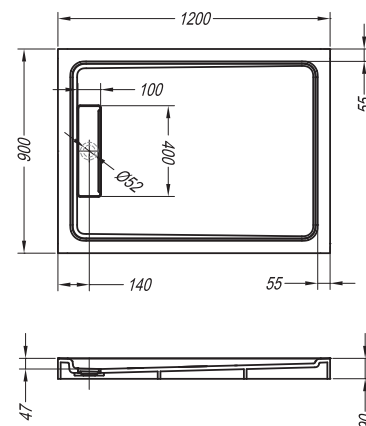

Ramona tray	A	B	C	VM
120 x 90	1200	900	47	90

115

Ramona Tray 120

Moonwalk R ^{new}

1., 2. Moonwalk R 100, 90

- a shower tray for built-in installation or fixing on the floor, semi-circular, made from cast marble
- Duschwanne aus Gussmarmor für den Einbau oder zur Bodenaufstellung
- душевой поддон из литого мрамора для установки в/на пол
- beépíthető vagy padlóra helyezhető zuhanytálca öntött márványból