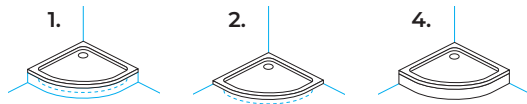

Serra	A	B	C	VM
140 x 90 (80)	1400	900 (800)	18	45
120 x 90 (80)	1200	900 (800)	18	45
90 x 90	900	900	18	45

Drop ^{new}

1., 2. Drop 140, 120, 100, 90, 80 / 4. Drop 140/O, 120/O, 100/O, 90/O, 80/O

- a shower tray for built-in installation / fixing on the floor / with panel, made from cast sanitary acrylic
- Duschwanne aus Guss-Sanitäracryl für den Einbau / zur Bodenaufstellung / mit Schürze
- душевой поддон для установки в/на пол / с панелью, из литого сантехнического акрила
- beépíthető vagy padlóra helyezhető zuhanytálca / előlapos, öntött szaniter akrilból

Drop	A	B	VM
140 x 90 (80)	1400	900 (800)	155
120 x 90 (80)	1200	900 (800)	155
100 x 90 (80)	1000	900 (800)	155
90 x 90	900	900	155
80 x 80	800	800	155

Drop R ^{new}

1., 2. Drop R 90, 80 / 4. Drop R 90/O, 80/O