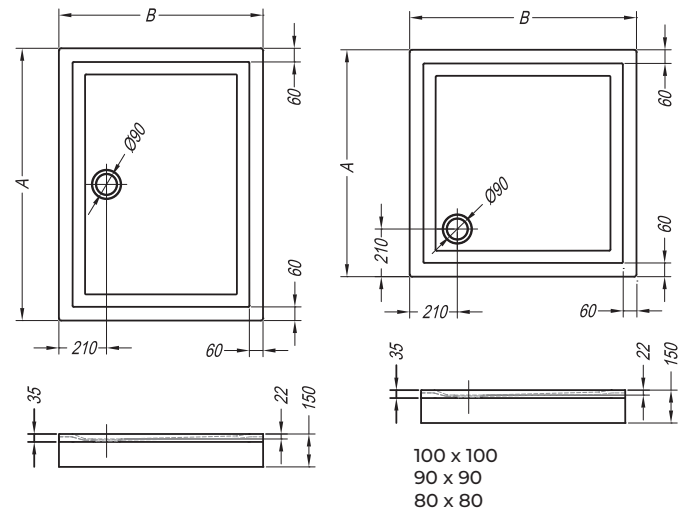

1., 2., 3. Canary 140, 120, 100, 90, 80 / 4. Canary 140/O, 120/O, 100/O, 90/O, 80/O

- a shower tray for built-in installation / fixing on the floor / installation at the floor level / with panel, made from cast marble
- Duschwanne aus Gussmarmor für den Einbau / zur Bodenaufstellung / Bodeneinbau / mit Schürze
- душевой поддон для установки в / на пол / установка на уровне пола / с панелью, из литого мрамора
- zuhanytálcá / beépíthető / padlóra helyezhető / padlószintbe beépíthető / előlapos, öntött márványból

Canary	A	B	VM
140 x 90	1400	900	150
120 x 90 (80)	1200	900 (800)	150
100 x 100 (80)	1000	1000 (800)	150
90 x 90 (75)	900	900 (750)	150
80 x 80	800	800	150