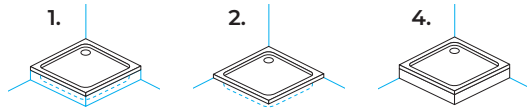

Drop ^{new}

1., 2. Drop 140, 120, 100, 90, 80 / 4. Drop 140/O, 120/O, 100/O, 90/O, 80/O

- a shower tray for built-in installation / fixing on the floor / with panel, made from cast sanitary acrylic
- Duschwanne aus Guss-Sanitäracryl für den Einbau / zur Bodenaufstellung / mit Schürze
- душевой поддон для установки в/на пол / с панелью, из литого сантехнического акрила
- beépíthető vagy padlóra helyezhető zuhanytálca / előlapos, öntött szaniter akrilból

Drop	A	B	VM
140 x 90 (80)	1400	900 (800)	155
120 x 90 (80)	1200	900 (800)	155
100 x 90 (80)	1000	900 (800)	155
90 x 90	900	900	155
80 x 80	800	800	155