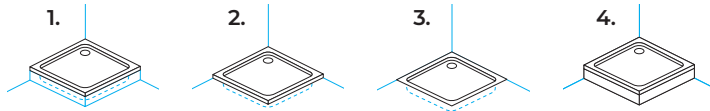

Pandora tray

1., 2., 3. Pandora tray 120, 100, 90

- a shower tray for built-in installation / fixing on the floor / installation at the floor level, made from cast marble
- Duschwanne aus Gussmarmor für den Einbau / zur Bodenaufstellung / Bodeneinbau
- душевой поддон из литого мрамора для установки в / на пол / установка на уровне пола
- zuhanytálcá / beépíthető / padlóra helyezhető / padlószintbe beépíthető öntött márványból

Pandora tray	A	B	VM
120 x 90 (80)	1200	900 (800)	45
100 x 90 (80)	1000	900 (800)	45
90 x 90	900	900	45

Canary

1., 2., 3. Canary 140, 120, 100, 90, 80 / 4. Canary 140/O, 120/O, 100/O, 90/O, 80/O

- a shower tray for built-in installation / fixing on the floor / installation at the floor level / with panel, made from cast marble
- Duschwanne aus Gussmarmor für den Einbau / zur Bodenaufstellung / Bodeneinbau / mit Schürze
- душевой поддон для установки в / на пол / установка на уровне пола / с панелью, из литого мрамора
- zuhanytálcá / beépíthető / padlóra helyezhető / padlószintbe beépíthető / előlapos, öntött márványból

Canary	A	B	VM
140 x 90	1400	900	150
120 x 90 (80)	1200	900 (800)	150
100 x 100 (80)	1000	1000 (800)	150
90 x 90 (75)	900	900 (750)	150
80 x 80	800	800	150