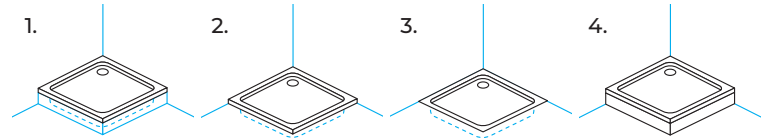

Manhattan

Graphite

Option of installation of shower trays

Möglichkeiten der Montage von Duschwannen

Возможности установки поддоны

Zuhanytálcák beépítésének lehetősége

a shower tray for built-in installation

Duschwanne für den Einbau
Душевой поддон для установки
в инсталляцию
beépíthető, padlóra helyezhető
zuhanytálca

a shower tray for fixing on the floor

Duschwanne zur Bodenaufstellung
Душевой поддон для установки на пол
padlóra helyezhető zuhanytálca

installation at the floor level

Einbau auf Bodenniveau
встройка на уровне пола
padlószintbe beépíthető

a shower tray with panel

Duschwanne mit Schürze
душевой поддон с панелью
előlapos zuhanytálca

K	Kerrock / Kerrock / Кеppок / Kerrock				
BALLO		•	•		
TELLO		•	•		
LAVOLTA		•	•	•	•
LAVOLTA R			•		•
LEROCK ZERO				•	
RAMONA TRAY 120X90			•		