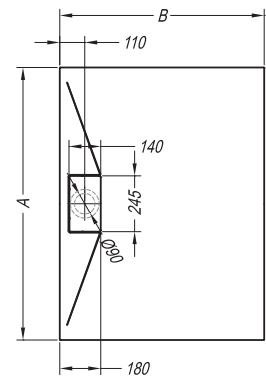

Acro

1., 2., 3. Acro 140, 120, 100

- a shower tray for built-in installation / fixing on the floor / installation at the floor level, made from cast marble
- Duschwanne aus Gussmarmor für den Einbau / zur Bodenaufstellung / Bodeneinbau
- душевой поддон из литого мрамора для установки в / на пол / установка на уровне пола
- zuhanytálca / beépíthető / padlóra helyezhető / padlószintbe beépíthető öntött márványból

Acro	A	B	VM
140 x 90 (80)	1400	900 (800)	35
120 x 90 (80)	1200	900 (800)	35
100 x 90 (80)	1000	900 (800)	35