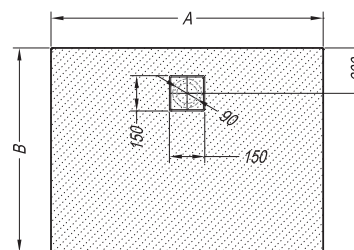

1., 2. Serra 140, 120, 90

- a shower tray for built-in installation or fixing on the floor, made from modified acrylic, relief surface
- Duschwanne aus modifiziertem Acryl für den Einbau oder zur Bodenaufstellung, Relief-Oberfläche
- душевой поддон для установки в/на пол из модифицированного акрила с рельефной поверхностью
- beépíthető vagy padlóra helyezhető zuhanytálcá modifikált akrilból, relief felület

Serra	A	B	C	VM
140 x 90 (80)	1400	900 (800)	18	45
120 x 90 (80)	1200	900 (800)	18	45
90 x 90	900	900	18	45