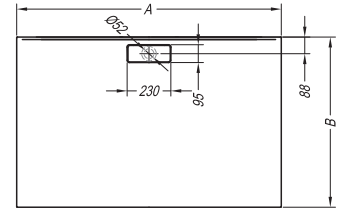

Serra	A	B	C	VM
140 x 90 (80)	1400	900 (800)	18	45
120 x 90 (80)	1200	900 (800)	18	45
90 x 90	900	900	18	45

Drop ^{new}

1., 2. Drop 140, 120, 100, 90, 80 / 4. Drop 140/O, 120/O, 100/O, 90/O, 80/O

- a shower tray for built-in installation / fixing on the floor / with panel, made from cast sanitary acrylic
- Duschwanne aus Guss-Sanitäracryl für den Einbau / zur Bodenaufstellung / mit Schürze
- душевой поддон для установки в/на пол / с панелью, из литого сантехнического акрила
- beépíthető vagy padlóra helyezhető zuhanytálca / előlapos, öntött szaniter akrilból

Drop	A	B	VM
140 x 90 (80)	1400	900 (800)	155
120 x 90 (80)	1200	900 (800)	155
100 x 90 (80)	1000	900 (800)	155
90 x 90	900	900	155
80 x 80	800	800	155

Drop R ^{new}

1., 2. Drop R 90, 80 / 4. Drop R 90/O, 80/O