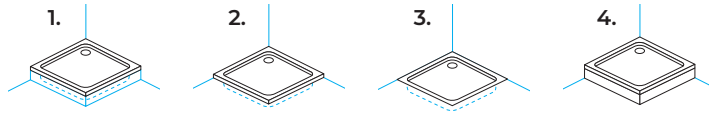

Ballo	A	B	VM
200 x 90 (80)	2000	900 (800)	30
140 x 90 (80)	1400	900 (800)	30

Tello ^{new}

kerrock®
by HERSA

1., 2. Tello 160, 140, 120, 100, 90

- a shower tray for built-in installation or fixing on the floor, made from Kerrock, siphon included
- Possibility of trimming to the specified dimensions.
- Duschwanne aus Kerrock für den Einbau oder zur Bodenaufstellung, mit mitgeliefertem Siphon
- Möglichkeit zum Justieren auf die angegebenen Abmessungen.
- душевой поддон для установки в/на пол из Kerrock, с сифоном в комплекте
- С возможностью подрезки до указанных размеров.
- beépíthető vagy padlóra helyezhető zuhanytálca Kerrock anyagból, színazonos szifonfedéllel.
- Nagysága módosítható a megadott méretekig.

Tello	A	B	VM
160 x 90 (80)	1600	900 (800)	30
140 x 90 (80)	1400	900 (800)	30
120 x 90 (80)	1200	900 (800)	30
100 x 80	1000	1000 (800)	30
90 x 90	900	900	30

Lavolta

1., 2., 3. Lavolta 160, 140, 120, 100, 90 / 4. Lavolta 160/O, 140/O, 120/O, 100/O, 90/O