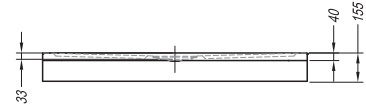

Drop ^{new}

1., 2. Drop 140, 120, 100, 90, 80 / 4. Drop 140/O, 120/O, 100/O, 90/O, 80/O

- a shower tray for built-in installation / fixing on the floor / with panel, made from cast sanitary acrylic
- Duschwanne aus Guss-Sanitäracryl für den Einbau / zur Bodenaufstellung / mit Schürze
- душевой поддон для установки в/на пол / с панелью, из литого сантехнического акрила
- beépíthető vagy padlóra helyezhető zuhanytálca / előlapos, öntött szaniter akrilból

Drop	A	B	VM
140 x 90 (80)	1400	900 (800)	155
120 x 90 (80)	1200	900 (800)	155
100 x 90 (80)	1000	900 (800)	155
90 x 90	900	900	155
80 x 80	800	800	155

Drop R ^{new}

1., 2. Drop R 90, 80 / 4. Drop R 90/O, 80/O

- a shower tray for built-in installation / fixing on the floor / with panel, semi-circular, made from cast sanitary acrylic
- Duschwanne aus Guss-Sanitäracryl für den Einbau / zur Bodenaufstellung / mit Schürze, halbrund
- полукруглый душевой поддон для установки в/на пол / с панелью, из литого сантехнического акрила
- beépíthető vagy padlóra helyezhető zuhanytálca / előlapos, öntött szaniter akrilból

Drop R	A	B	VM
90 x 90	900	900	155
80 x 80	800	800	155