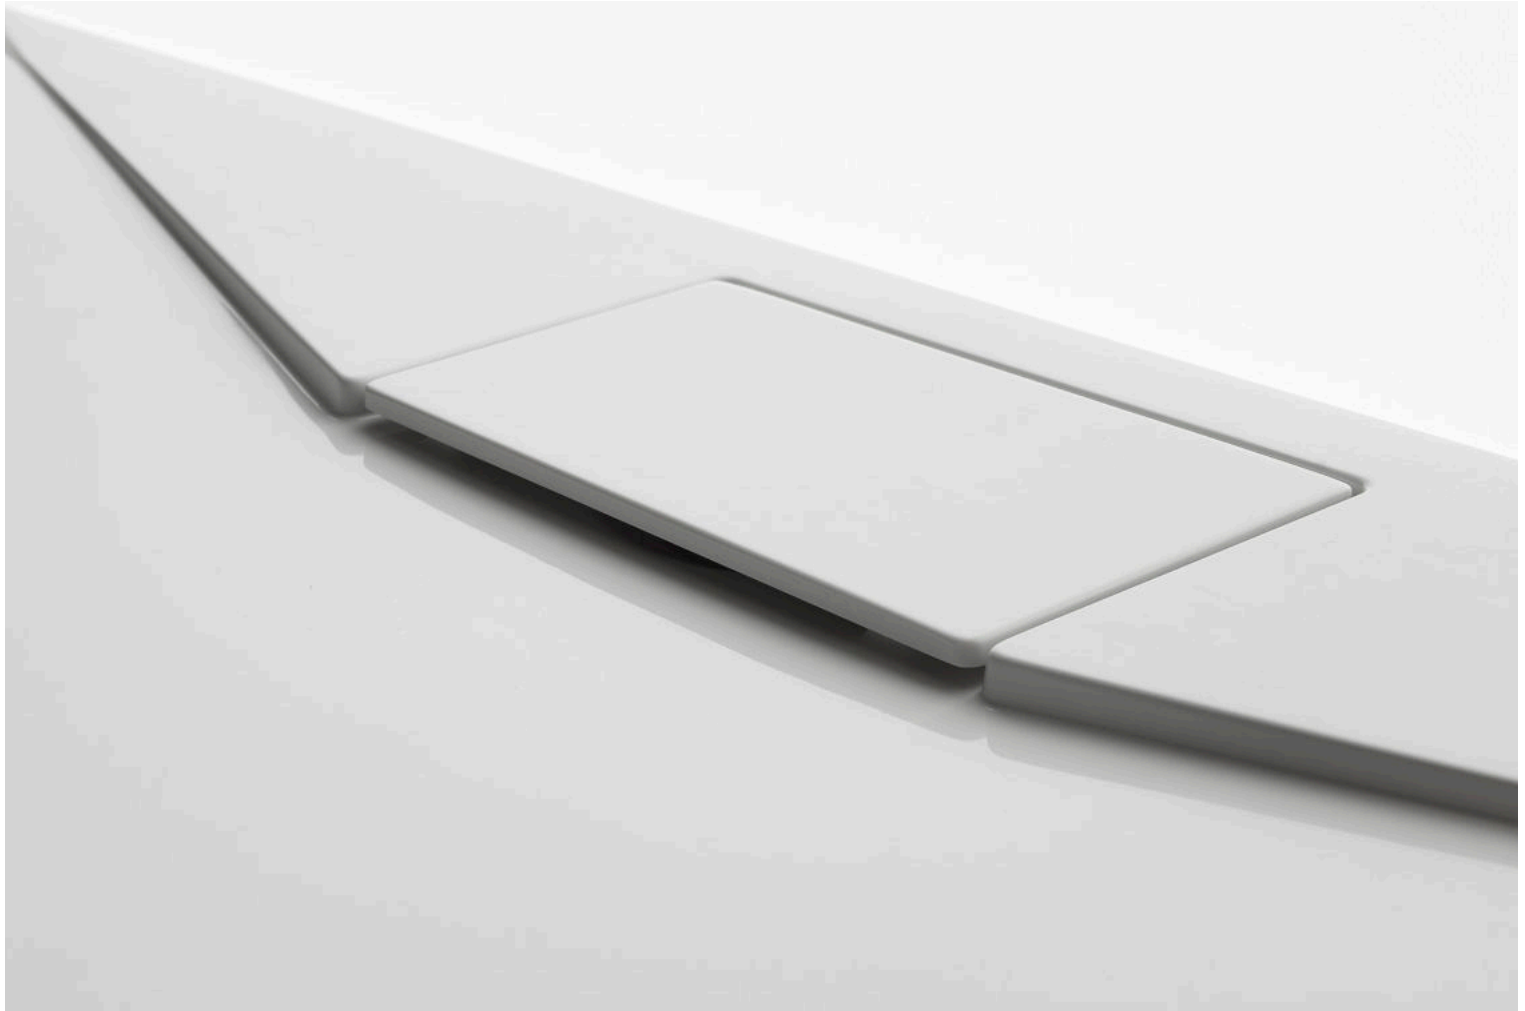

Acro

1., 2., 3. Acro 140, 120, 100

- a shower tray for built-in installation / fixing on the floor / installation at the floor level, made from cast marble
- Duschwanne aus Gussmarmor für den Einbau / zur Bodenaufstellung / Bodeneinbau
- душевой поддон из литого мрамора для установки в / на пол / установка на уровне пола
- zuhanytálca / beépíthető / padlóra helyezhető / padlószintbe beépíthető öntött márványból

Acro	A	B	VM
140 x 90 (80)	1400	900 (800)	35
120 x 90 (80)	1200	900 (800)	35
100 x 90 (80)	1000	900 (800)	35