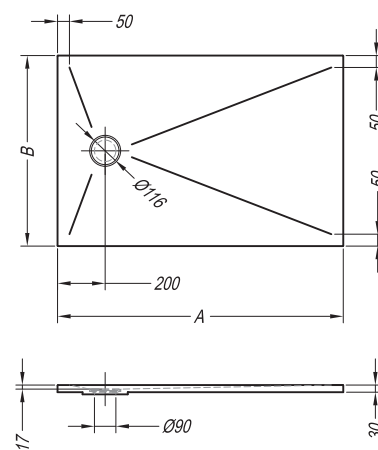

Ballo	A	B	VM
200 x 90 (80)	2000	900 (800)	30
140 x 90 (80)	1400	900 (800)	30

Tello ^{new}

kerrock®
by HERSA

1., 2. Tello 160, 140, 120, 100, 90

- a shower tray for built-in installation or fixing on the floor, made from Kerrock, siphon included
- Possibility of trimming to the specified dimensions.
- Duschwanne aus Kerrock für den Einbau oder zur Bodenaufstellung, mit mitgeliefertem Siphon
- Möglichkeit zum Justieren auf die angegebenen Abmessungen.
- душевой поддон для установки в/на пол из Kerrock, с сифоном в комплекте
- С возможностью подрезки до указанных размеров.
- beépíthető vagy padlóra helyezhető zuhanytálca Kerrock anyagból, színazonos szifonfedéllel.
- Nagysága módosítható a megadott méretekig.

Tello	A	B	VM
160 x 90 (80)	1600	900 (800)	30
140 x 90 (80)	1400	900 (800)	30
120 x 90 (80)	1200	900 (800)	30
100 x 80	1000	1000 (800)	30
90 x 90	900	900	30

Lavolta

1., 2., 3. Lavolta 160, 140, 120, 100, 90 / 4. Lavolta 160/O, 140/O, 120/O, 100/O, 90/O