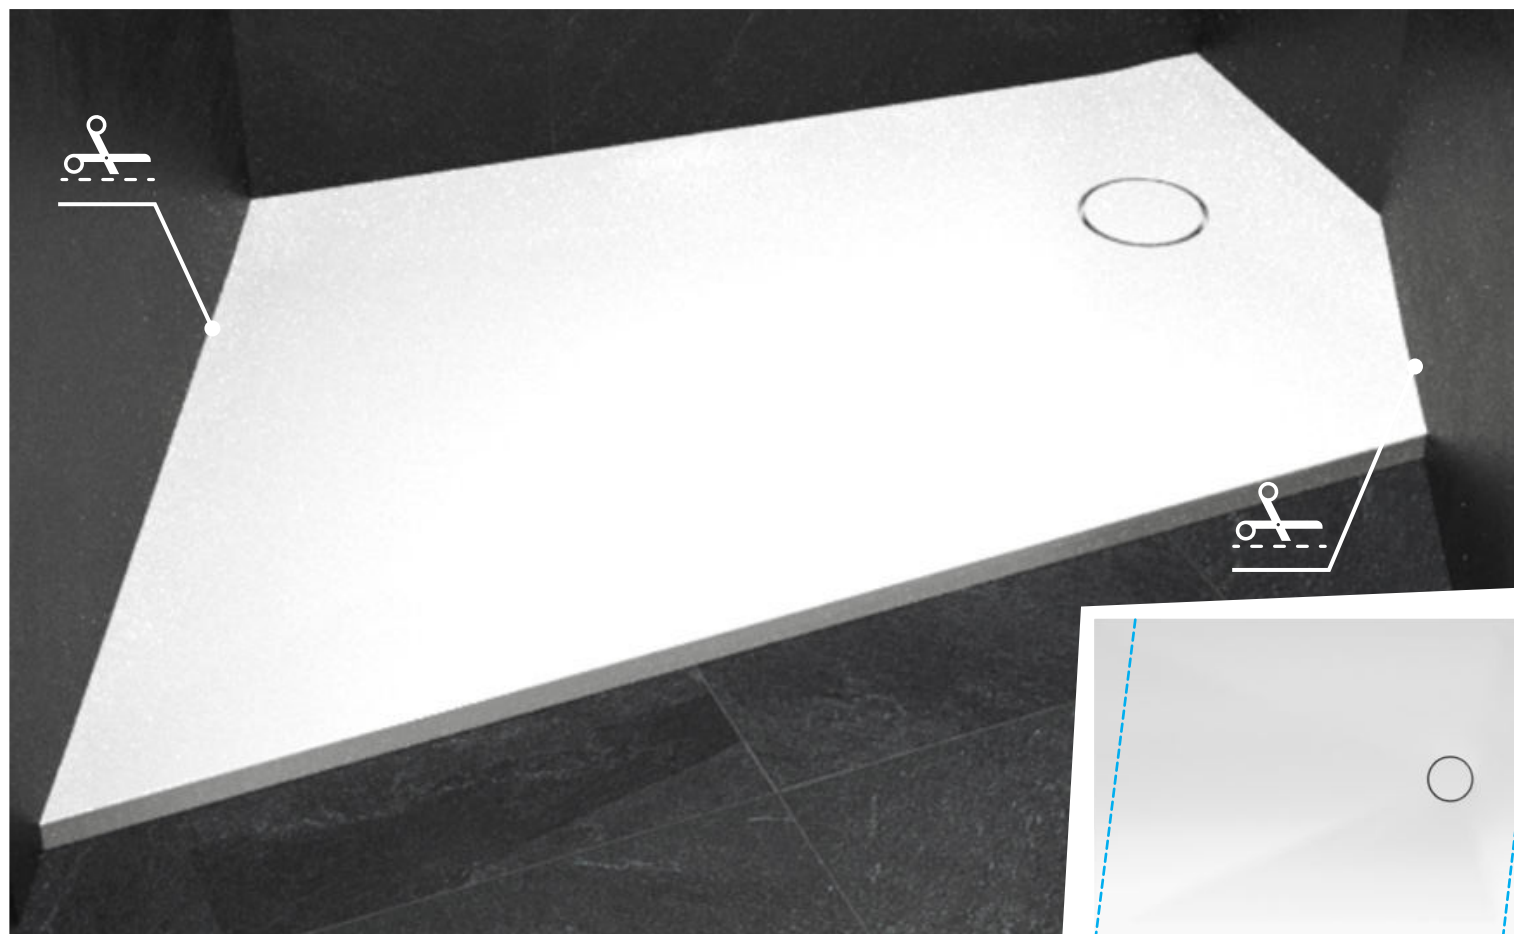

Evelin tray R	A	VM
90 x 90 (O)	900	157
80 x 80 (O)	800	157

Ontex

1. Ontex 90, 80 / 4. Ontex 90/O, 80/O

- a shower tray for built-in installation / with panel, semi-circular, made from cast sanitary acrylic
- Duschwanne aus Guss-Sanitäracryl für den Einbau / mit Schürze, halbrund
- полукруглый душевой поддон из литого сантехнического акрила для установки в пол
- beépíthető vagy padlóra helyezhető zuhanytálca / előlapos, öntött szaniter akrilból

Ontex	A	VM
90 x 90 (O)	900	170
80 x 80 (O)	800	170

127

Shower tray trimming options

Möglichkeit des Zuschneiden von Duschwannen

Возможности обрезки душевого поддона

Méretre vágható zuhanytálcák

Shower tray trimming