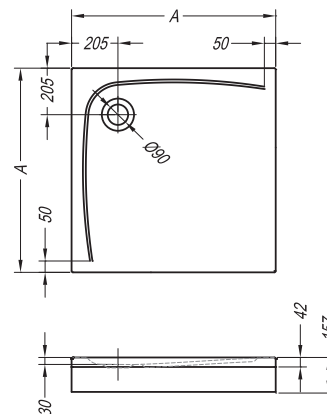

Funky	A	B	VM
120 x 90 (O)	1200	900	345
100 x 80 (O)	1000	800	345

Evelin Tray Q

1., 2. Evelin Tray Q 120 / 4. Evelin Tray Q 120/O

- a shower tray for built-in installation / fixing on the floor / with panel, made from cast sanitary acrylic
- Duschwanne aus Guss-Sanitäracryl für den Einbau / zur Bodenaufstellung / mit Schürze
- душевой поддон для установки в/на пол / с панелью, из литого сантехнического акрила
- beépíthető vagy padlóra helyezhető zuhanytálca / előlapos, öntött szaniter akrilból

Evelin tray Q	A	B	VM
120 x 90 (O)	1200	900	165
120 x 80 (O)	1200	800	165

Evelin Tray Q

1. Evelin tray Q 90, 80 / 4. Evelin tray Q 90/O, 80/O

- a shower tray for built-in installation / with panel, made from cast sanitary acrylic
- Duschwanne aus Guss-Sanitäracryl für den Einbau / mit Schürze
- душевой поддон для установки в пол / с панелью, из литого сантехнического акрила
- beépíthető vagy padlóra helyezhető zuhanytálca / előlappos, öntött szaniter akrilból

Evelin tray Q	A	B	VM
90 x 90 (O)	900	900	157
80 x 80 (O)	800	800	157

Trin

1. Trin 90, 80 / 4. Trin 90/O, 80/O

- a shower tray for built-in installation / with panel, made from cast sanitary acrylic
- Duschwanne aus Guss-Sanitäracryl für den Einbau / mit Schürze
- душевой поддон для установки в / с панелью, из литого сантехнического акрила
- beépíthető vagy padlóra helyezhető zuhanytálca / előlappos, öntött szaniter akrilból