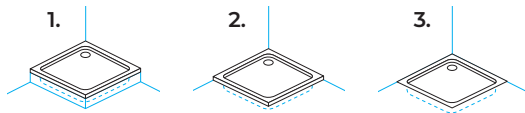

1., 2., 3. Acro 140, 120, 100

- a shower tray for built-in installation / fixing on the floor / installation at the floor level, made from cast marble
- Duschwanne aus Gussmarmor für den Einbau / zur Bodenaufstellung / Bodeneinbau
- душевой поддон из литого мрамора для установки в / на пол / установка на уровне пола
- zuhanytálca / beépíthető / padlóra helyezhető / padlószintbe beépíthető öntött márványból

Acro	A	B	VM
140 x 90 (80)	1400	900 (800)	35
120 x 90 (80)	1200	900 (800)	35
100 x 90 (80)	1000	900 (800)	35