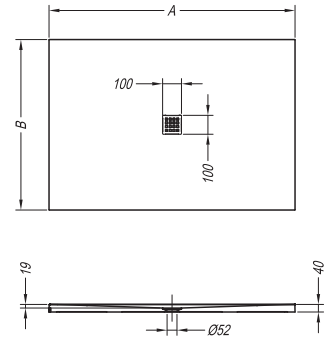

Stiletto ^{new}

1., 2., 3. Stiletto 130x90

- a shower tray for built-in installation / fixing on the floor / installation at the floor level, made from cast marble
- Duschwanne aus Gussmarmor für den Einbau / zur Bodenaufstellung / Bodeneinbau
- душевой поддон из литого мрамора для установки в / на пол / установка на уровне пола
- zuhanytálca / beépíthető / padlóra helyezhető / padlószintbe beépíthető öntött márványból

Stiletto	A	B	VM
130 x 90	1300	900	40

Re-walk

1., 2., 3. Re-walk 180x80, 140x90, 140x80

- a shower tray for built-in installation / fixing on the floor / installation at the floor level, made from cast marble.
- Possibility of trimming to the specified dimensions 140x70, 110x80, 110x70.
- Duschwanne aus Gussmarmor für den Einbau / zur Bodenaufstellung / Bodeneinbau.
- Möglichkeit zum Justieren auf die angegebenen Abmessungen 140x70, 110x80, 110x70.
- душевой поддон из литого мрамора для установки в / на пол / установка на уровне пола.
- С возможностью подрезки до указанных размеров 140x70, 110x80, 110x70.
- zuhanytálca / beépíthető / padlóra helyezhető / padlószintbe beépíthető öntött márványból.
- Nagysága módosítható a megadott méretekig 140x70, 110x80, 110x70.

Re-walk	A	B	VM
180 x 80	1800	800	40
140 x 90	1400	900	40
140 x 80	1400	800	40