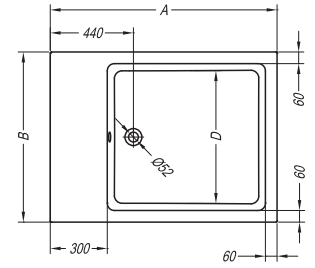

Flamenco	A	B	C	VM
180 x 80 (O)	1800	800	35	155
170 x 80 (O)	1700	800	35	155
170 x 75 (O)	1700	750	30	155
160 x 90 (80) (O)	1600	900 (800)	35	155
160 x 70 (O)	1600	700	30	155
140 x 90 (80/70) (O)	1400	900 (800 / 700)	25	155
130 x 90 (80) (O)	1300	900 (800)	25	155
120 x 100 (90/80/70) (O)	1200	1000 (900 / 800 / 700)	25	155
110 x 90 (80) (O)	1100	900 (800)	25	155
100 x 100 (O)	1000	1000	25	155
100 x 90 (80) (O)	1000	900 (800)	25	155
90 x 90 (O)	900	900	25	155
90 x 80 (70) (O)	900	800 (700)	25	155
80 x 80 (O)	800	800	25	155
70 x 70 (O)	700	700	25	155

Funky

1. Funky 120, 100 / 4. Funky 120/O, 100/O

- a shower tray with a seat for built-in installation / with panel, depth of 23 cm, made from cast sanitary acrylic
- Duschwanne aus Guss-Sanitäracryl für den Einbau mit Sitz / mit Schürze, Tiefe 23 cm
- душевой поддон из литого сантехнического акрила с интегрированным сиденьем / с панелью, глубиной 23 см
- beépíthető zuhanytálca ülőkével / előlapos, mélység: 23 cm, öntött szaniter akrilból

Funky	A	B	VM
120 x 90 (O)	1200	900	345
100 x 80 (O)	1000	800	345

Evelin Tray Q

1., 2. Evelin Tray Q 120 / 4. Evelin Tray Q 120/O

- a shower tray for built-in installation / fixing on the floor / with panel, made from cast sanitary acrylic
- Duschwanne aus Guss-Sanitäracryl für den Einbau / zur Bodenaufstellung / mit Schürze
- душевой поддон для установки в/на пол / с панелью, из литого сантехнического акрила
- beépíthető vagy padlóra helyezhető zuhanytálca / előlapos, öntött szaniter akrilból