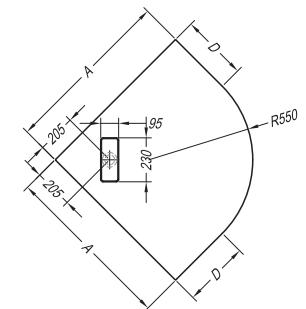

Drop ^{new}

1., 2. Drop 140, 120, 100, 90, 80 / 4. Drop 140/O, 120/O, 100/O, 90/O, 80/O

- a shower tray for built-in installation / fixing on the floor / with panel, made from cast sanitary acrylic
- Duschwanne aus Guss-Sanitäracryl für den Einbau / zur Bodenaufstellung / mit Schürze
- душевой поддон для установки в/на пол / с панелью, из литого сантехнического акрила
- beépíthető vagy padlóra helyezhető zuhanytálca / előlapos, öntött szaniter akrilból

Drop	A	B	VM
140 x 90 (80)	1400	900 (800)	155
120 x 90 (80)	1200	900 (800)	155
100 x 90 (80)	1000	900 (800)	155
90 x 90	900	900	155
80 x 80	800	800	155

Drop R ^{new}

1., 2. Drop R 90, 80 / 4. Drop R 90/O, 80/O

- a shower tray for built-in installation / fixing on the floor / with panel, semi-circular, made from cast sanitary acrylic
- Duschwanne aus Guss-Sanitäracryl für den Einbau / zur Bodenaufstellung / mit Schürze, halbrund
- полукруглый душевой поддон для установки в/на пол / с панелью, из литого сантехнического акрила
- beépíthető vagy padlóra helyezhető zuhanytálca / előlapos, öntött szaniter akrilból

Drop R	A	B	VM
90 x 90	900	900	155
80 x 80	800	800	155