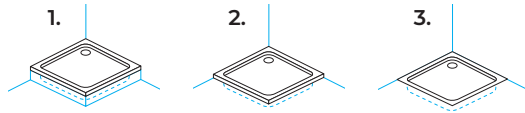

Ramona tray	A	B	C	VM
120 x 90	1200	900	47	90

115

Ramona Tray 120

Moonwalk R ^{new}

1., 2. Moonwalk R 100, 90

- a shower tray for built-in installation or fixing on the floor, semi-circular, made from cast marble
- Duschwanne aus Gussmarmor für den Einbau oder zur Bodenaufstellung
- душевой поддон из литого мрамора для установки в/на пол
- beépíthető vagy padlóra helyezhető zuhanytálca öntött márványból

Moonwalk R	A	B	D	VM
100 x 100	1000	1000	450	40
90 x 90	900	900	350	40

Limbo ^{new}

1., 2., 3. Limbo 140, 120

- a shower tray for built-in installation / fixing on the floor / installation at the floor level, made from cast marble
- Duschwanne aus Gussmarmor für den Einbau / zur Bodenaufstellung / Bodeneinbau
- душевой поддон из литого мрамора для установки в / на пол / установка на уровне пола
- zuhanytálca / beépíthető / padlóra helyezhető / padlószintbe beépíthető öntött márványból

Limbo	A	B	VM
140 x 90 (80)	1400	900 (800)	40
120 x 90 (80)	1200	900 (800)	40

Stiletto ^{new}

1., 2., 3. Stiletto 130x90

- a shower tray for built-in installation / fixing on the floor / installation at the floor level, made from cast marble
- Duschwanne aus Gussmarmor für den Einbau / zur Bodenaufstellung / Bodeneinbau
- душевой поддон из литого мрамора для установки в / на пол / установка на уровне пола
- zuhanytálca / beépíthető / padlóra helyezhető / padlószintbe beépíthető öntött márványból