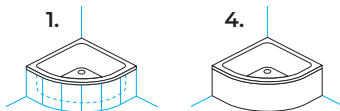

Malur - L

Malur - R

Malur	A	B	C	D	VM
120 x 90 (O)	1200	900	650	350	155
100 x 80 (O)	1000	800	450	250	155

Dixie

1. Dixie 90 / 4. Dixie 90/O

- a shower tray for built-in installation / with panel, semi-circular, depth of 30 cm, made from cast sanitary acrylic
- Duschwanne aus Guss-Sanitäracryl für den Einbau / mit Schürze, halbrund, depth of 30 cm
- kada za tuširanje za ugradnju / с панелью, полукруглый, глубиной 30см, od lijevanog sanitarnog akrila
- beépíthető vagy padlóra helyezhető zuhanytálca / előlappos, íves, üllőkével, mélysége: 30 cm öntött szaniter akrilból