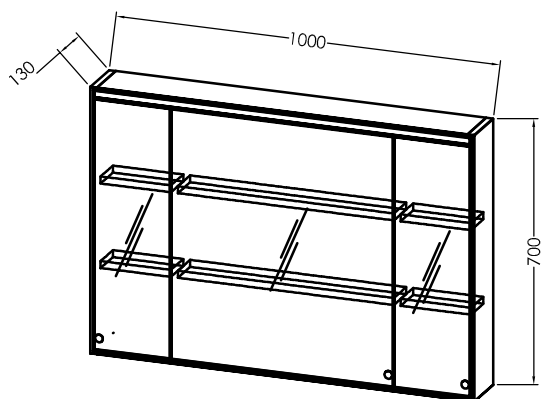

OUG 70 LC
OUG 70 HO

OUG 100 LC
OUG 100 HO

OUG 150 LC
OUG 150 HO

ZGORNJI + SPODNJI DEL
SIFONA SE PRILAGA

WITH TOP AND BOTTOM
SIPHONS

GRACE
OUG

TO 70 BL - LED, SW, S

TO 100 BL - LED, SW, S

TO 150 BL - LED, SW, S

TOALETNE OMARICE TO