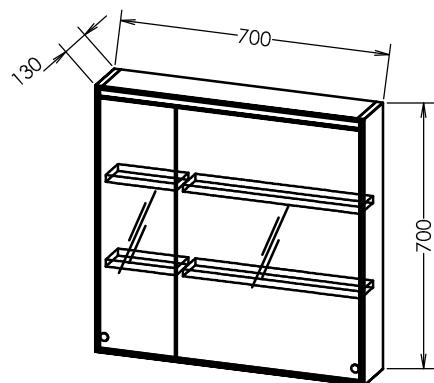

OUG 70 LC
OUG 70 HO

OUG 100 LC
OUG 100 HO

OUG 150 LC
OUG 150 HO

ZGORNJI + SPODNJI DEL
SIFONA SE PRILAGA

WITH TOP AND BOTTOM
SIPHONS

GRACE
OUG

TO 70 BL - LED, SW, S

TO 100 BL - LED, SW, S

TO 150 BL - LED, SW, S

TOALETNE OMARICE TO