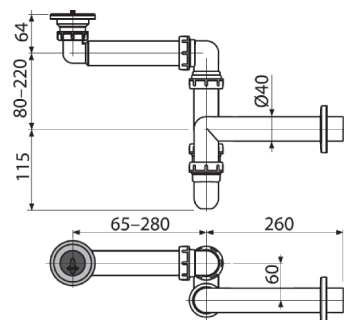

OUG 70 LC
OUG 70 HO

OUG 100 LC
OUG 100 HO

OUG 150 LC
OUG 150 HO

ZGORNJI + SPODNJI DEL
SIFONA SE PRILAGA

WITH TOP AND BOTTOM
SIPHONS

GRACE
OUG

TO 70 BL - LED, SW, S

TO 100 BL - LED, SW, S

TO 150 BL - LED, SW, S

TOALETNE OMARICE TO