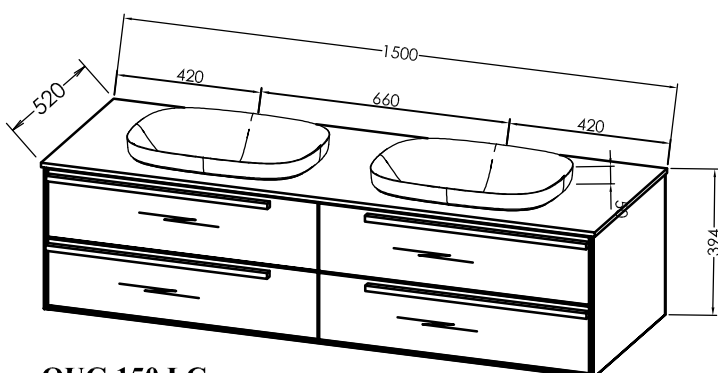

OUG 70 LC
OUG 70 HO

OUG 100 LC
OUG 100 HO

OUG 150 LC
OUG 150 HO

ZGORNJI + SPODNJI DEL
SIFONA SE PRILAGA

WITH TOP AND BOTTOM
SIPHONS

GRACE
OUG

TO 70 BL - LED, SW, S

TO 100 BL - LED, SW, S

TO 150 BL - LED, SW, S

TOALETNE OMARICE TO