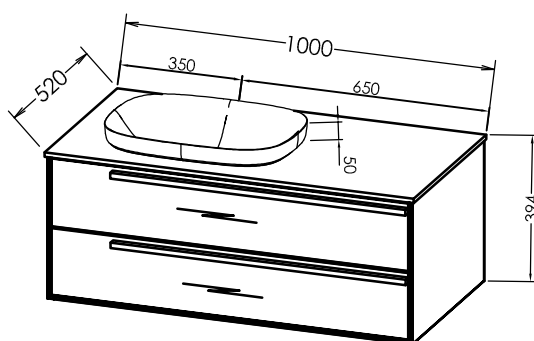

OUG 70 LC
OUG 70 HO

OUG 100 LC
OUG 100 HO

OUG 150 LC
OUG 150 HO

ZGORNJI + SPODNJI DEL
SIFONA SE PRILAGA

WITH TOP AND BOTTOM
SIPHONS

GRACE
OUG

TO 70 BL - LED, SW, S

TO 100 BL - LED, SW, S

TO 150 BL - LED, SW, S

TOALETNE OMARICE TO