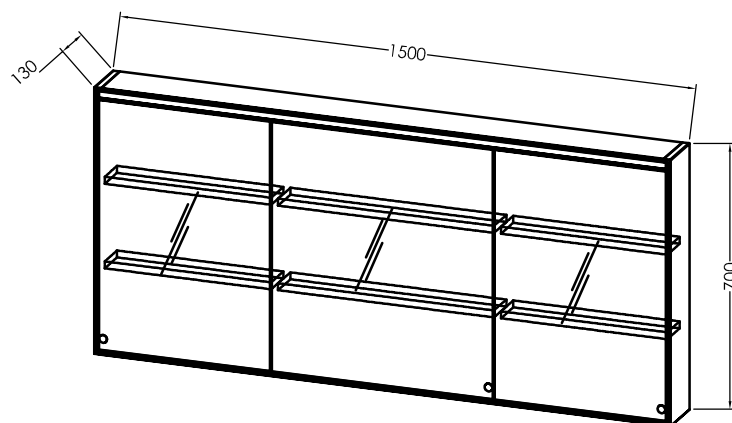

OUG 70 LC
OUG 70 HO

OUG 100 LC
OUG 100 HO

OUG 150 LC
OUG 150 HO

ZGORNJI + SPODNJI DEL
SIFONA SE PRILAGA

WITH TOP AND BOTTOM
SIPHONS

GRACE
OUG

TO 70 BL - LED, SW, S

TO 100 BL - LED, SW, S

TO 150 BL - LED, SW, S

TOALETNE OMARICE TO