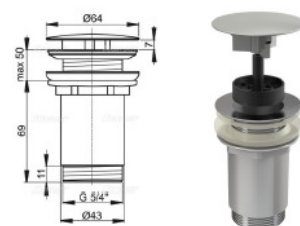

OUG 70 LC
OUG 70 HO

OUG 100 LC
OUG 100 HO

OUG 150 LC
OUG 150 HO

ZGORNJI + SPODNJI DEL
SIFONA SE PRILAGA

WITH TOP AND BOTTOM
SIPHONS

GRACE
OUG

TO 70 BL - LED, SW, S

TO 100 BL - LED, SW, S

TO 150 BL - LED, SW, S

TOALETNE OMARICE TO