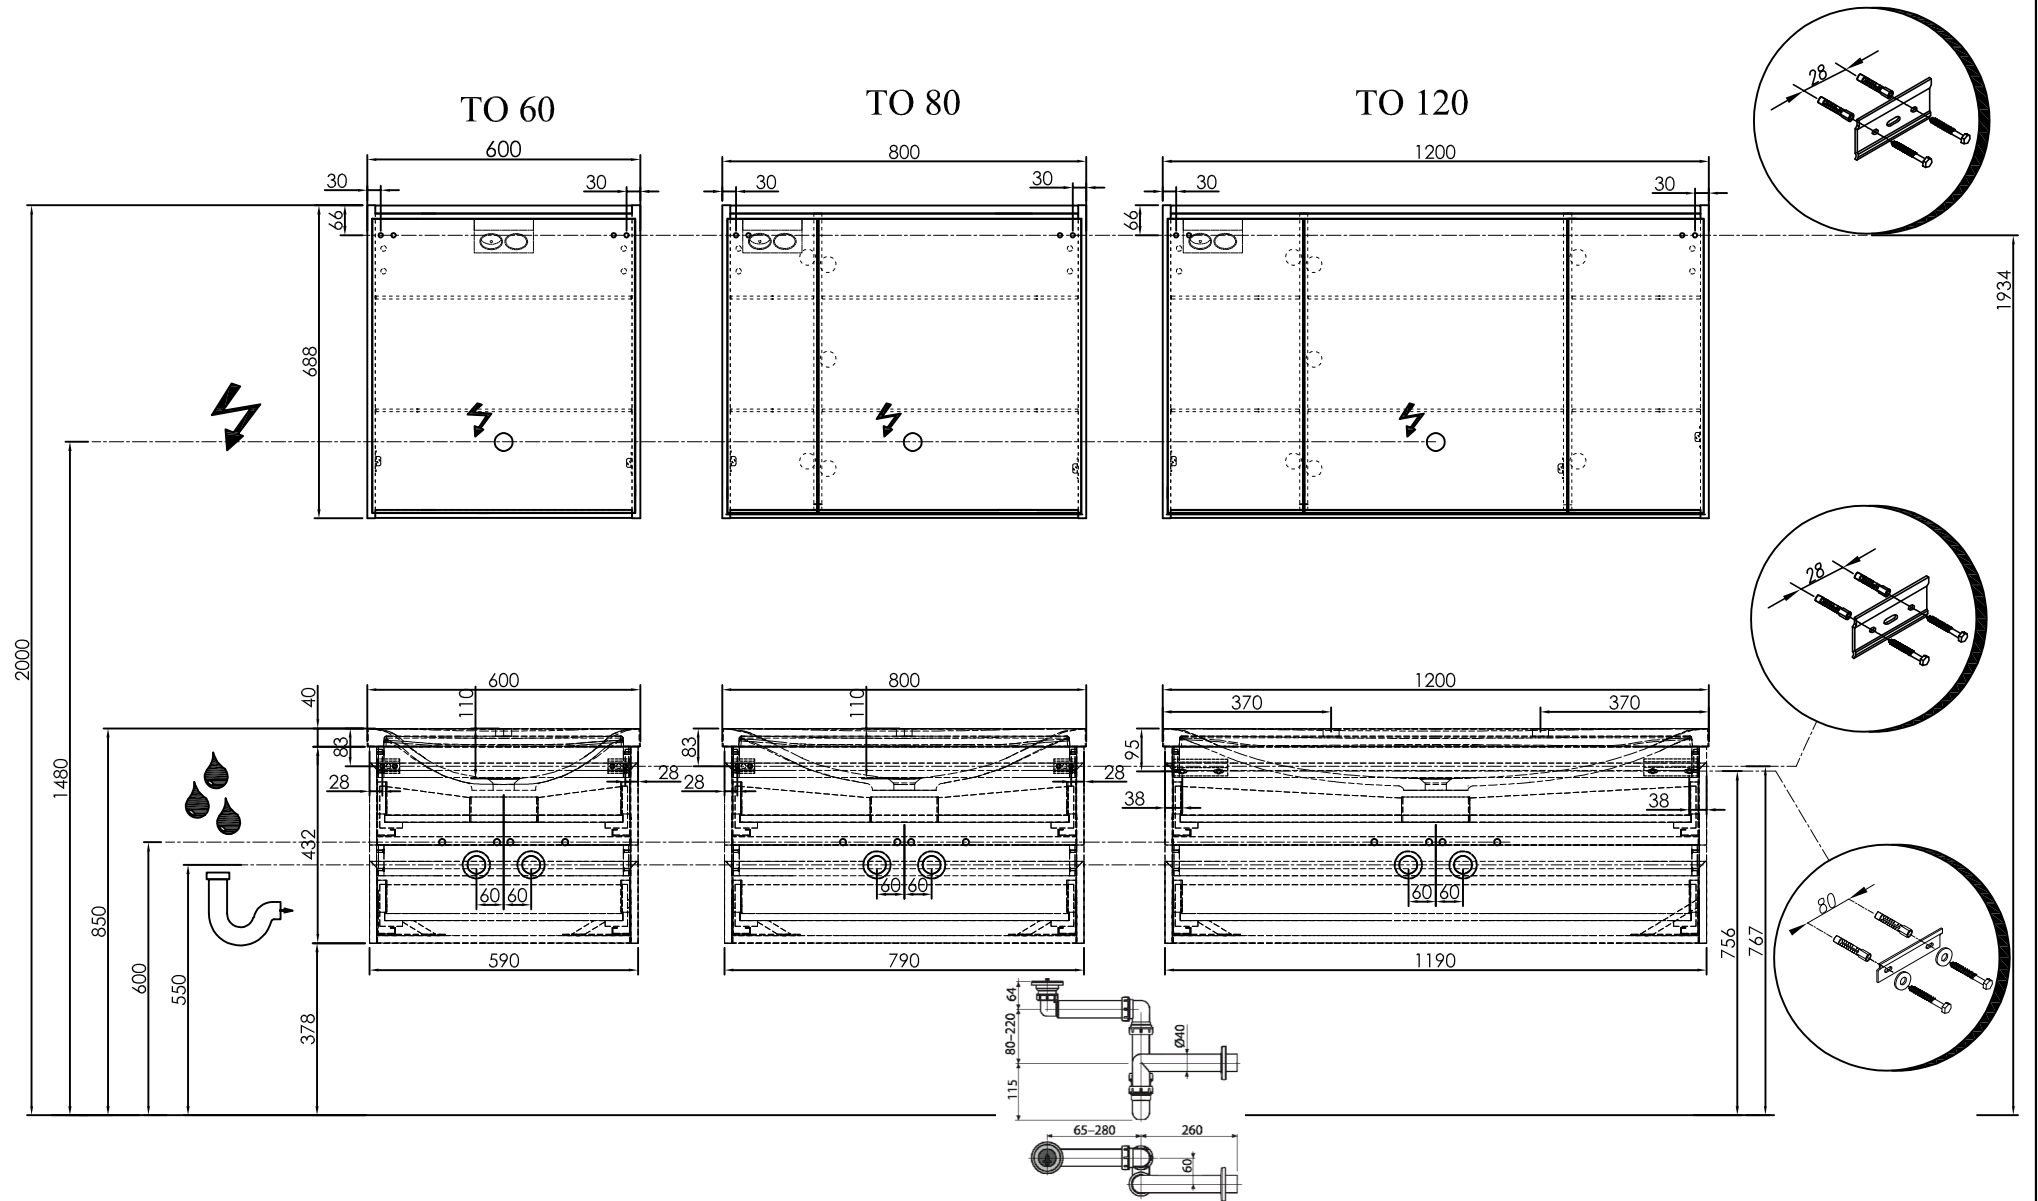

**OUV 60 WH**  
**OUV 60 BEIGE**  
**OUV 60 DG**

**OUV 80 WH**  
**OUV 80 BEIGE**  
**OUV 80 DG**

**OUV 100 WH**  
**OUV 100 BEIGE**  
**OUV 100 DG**

**OUV 120 WH**  
**OUV 120 BEIGE**  
**OUV 120 DG**

**ZGORNJI + SPODNJI DEL**  
**SIFONA SE PRILAGA**

**WITH TOP AND BOTTOM**  
**SIPHONS**

**VITTORIA**  
**OUV**

**TO 60 BL - LED, SW, S**

**TO 80 BL - LED, SW, S**

**TO 100 BL - LED, SW, S**

**TO 120 BL - LED, SW, S**

# TOALETNE OMARICE TO