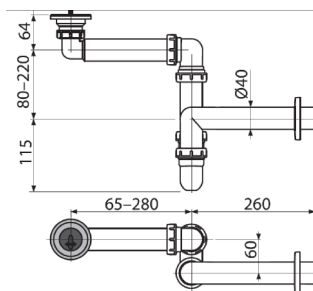

**OUV 60 WH**  
**OUV 60 BEIGE**  
**OUV 60 DG**

**OUV 80 WH**  
**OUV 80 BEIGE**  
**OUV 80 DG**

**OUV 100 WH**  
**OUV 100 BEIGE**  
**OUV 100 DG**

**OUV 120 WH**  
**OUV 120 BEIGE**  
**OUV 120 DG**

**ZGORNJI + SPODNJI DEL**  
**SIFONA SE PRILAGA**

**WITH TOP AND BOTTOM**  
**SIPHONS**

**VITTORIA**  
**OUV**

**TO 60 BL - LED, SW, S**

**TO 80 BL - LED, SW, S**

**TO 100 BL - LED, SW, S**

**TO 120 BL - LED, SW, S**