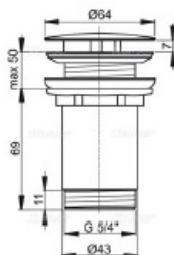

**OUV 60 WH**  
**OUV 60 BEIGE**  
**OUV 60 DG**

**OUV 80 WH**  
**OUV 80 BEIGE**  
**OUV 80 DG**

**OUV 100 WH**  
**OUV 100 BEIGE**  
**OUV 100 DG**

**OUV 120 WH**  
**OUV 120 BEIGE**  
**OUV 120 DG**

**ZGORNJI + SPODNJI DEL**  
**SIFONA SE PRILAGA**

**WITH TOP AND BOTTOM**  
**SIPHONS**

**VITTORIA**  
**OUV**

**TO 60 BL - LED, SW, S**

**TO 80 BL - LED, SW, S**

**TO 100 BL - LED, SW, S**

**TO 120 BL - LED, SW, S**