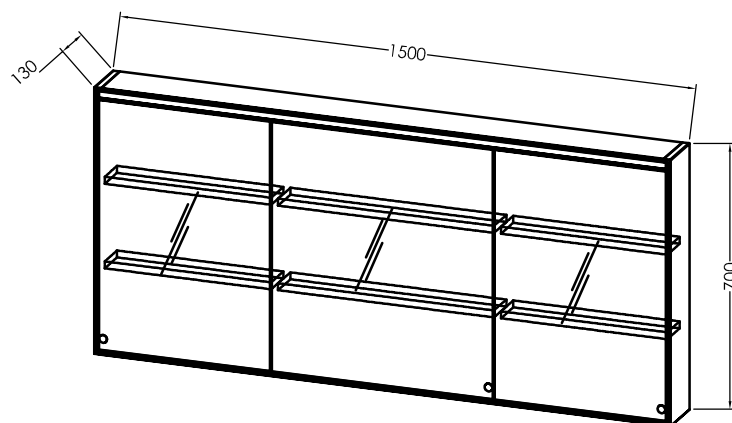

OUG 70 LC
OUG 70 HO

OUG 100 LC
OUG 100 HO

OUG 150 LC
OUG 150 HO

ZGORNJI + SPODNJI DEL
SIFONA SE PRILAGA

WITH TOP AND BOTTOM
SIPHONS

GRACE
OUG

TO 70 BL - LED, SW, S

TO 100 BL - LED, SW, S

TO 150 BL - LED, SW, S

**TOALETNE OMARICE
TO**