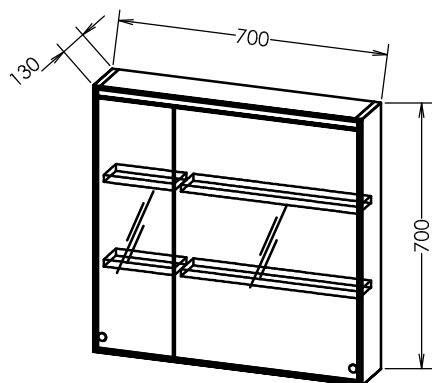

OUG 70 LC
OUG 70 HO

OUG 100 LC
OUG 100 HO

OUG 150 LC
OUG 150 HO

ZGORNJI + SPODNJI DEL
SIFONA SE PRILAGA

WITH TOP AND BOTTOM
SIPHONS

GRACE
OUG

TO 70 BL - LED, SW, S

TO 100 BL - LED, SW, S

TO 150 BL - LED, SW, S

**TOALETNE OMARICE
TO**