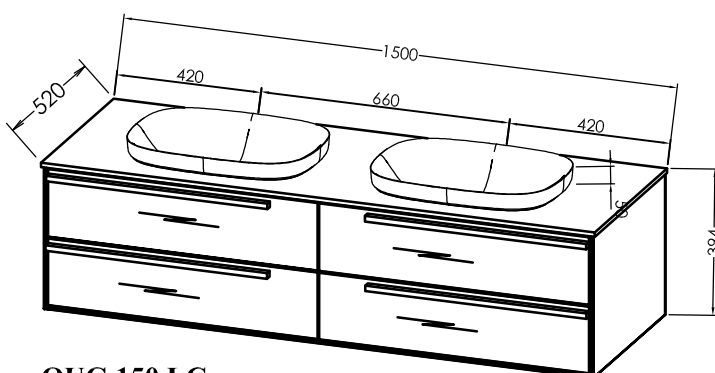

OUG 70 LC
OUG 70 HO

OUG 100 LC
OUG 100 HO

OUG 150 LC
OUG 150 HO

ZGORNJI + SPODNJI DEL
SIFONA SE PRILAGA

WITH TOP AND BOTTOM
SIPHONS

GRACE
OUG

TO 70 BL - LED, SW, S

TO 100 BL - LED, SW, S

TO 150 BL - LED, SW, S

**TOALETNE OMARICE
TO**