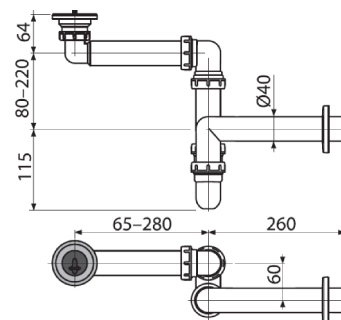

OUG 70 LC
OUG 70 HO

OUG 100 LC
OUG 100 HO

OUG 150 LC
OUG 150 HO

ZGORNJI + SPODNJI DEL
SIFONA SE PRILAGA

WITH TOP AND BOTTOM
SIPHONS

GRACE
OUG

TO 70 BL - LED, SW, S

TO 100 BL - LED, SW, S

TO 150 BL - LED, SW, S

**TOALETNE OMARICE
TO**