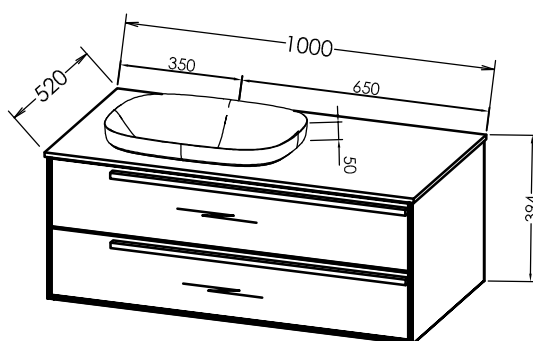

OUG 70 LC
OUG 70 HO

OUG 100 LC
OUG 100 HO

OUG 150 LC
OUG 150 HO

ZGORNJI + SPODNJI DEL
SIFONA SE PRILAGA

WITH TOP AND BOTTOM
SIPHONS

GRACE
OUG

TO 70 BL - LED, SW, S

TO 100 BL - LED, SW, S

TO 150 BL - LED, SW, S

**TOALETNE OMARICE
TO**