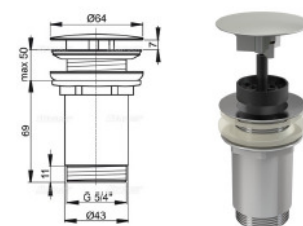

OUG 70 LC
OUG 70 HO

OUG 100 LC
OUG 100 HO

OUG 150 LC
OUG 150 HO

ZGORNJI + SPODNJI DEL
SIFONA SE PRILAGA

WITH TOP AND BOTTOM
SIPHONS

GRACE
OUG

TO 70 BL - LED, SW, S

TO 100 BL - LED, SW, S

TO 150 BL - LED, SW, S

**TOALETNE OMARICE
TO**