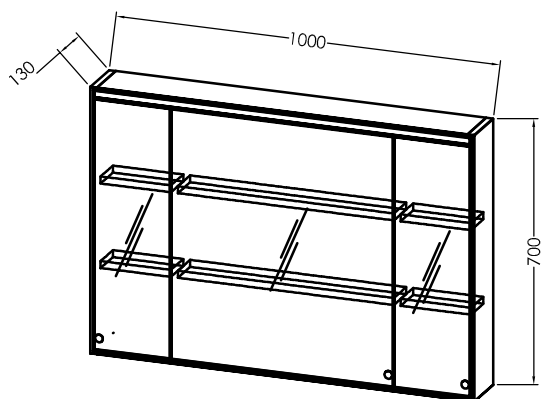

OUG 70 LC
OUG 70 HO

OUG 100 LC
OUG 100 HO

OUG 150 LC
OUG 150 HO

ZGORNJI + SPODNJI DEL
SIFONA SE PRILAGA

WITH TOP AND BOTTOM
SIPHONS

GRACE
OUG

TO 70 BL - LED, SW, S

TO 100 BL - LED, SW, S

TO 150 BL - LED, SW, S

**TOALETNE OMARICE
TO**