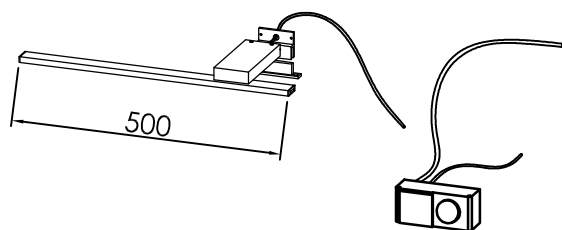

LUČ 500 BL LED

LUČ 700 BL LED

LUČ 500 BL box-LED, SW, S

LUČ 700 BL box-LED, SW, S

LUČ 300 - LED 4,5 W

LUČ 500 - LED 7 W , SW, S

SAMOSTOJNE LUČI