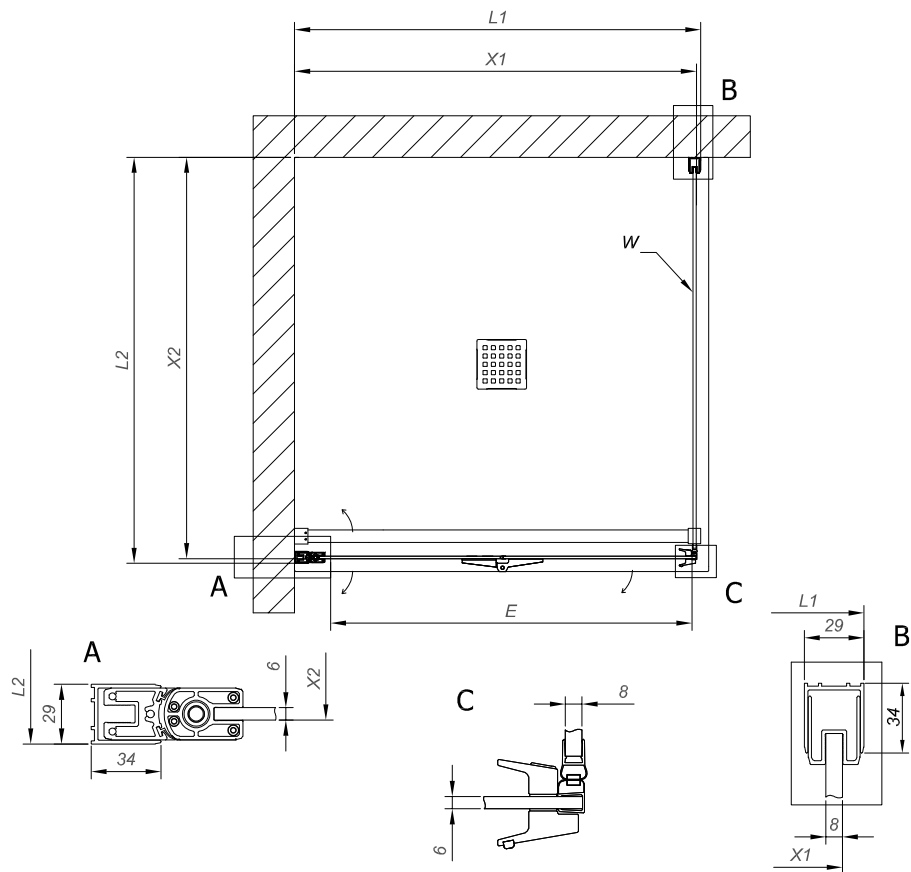

kolpa-san *SHOWER ENCLOSURE POLARIS FOLD*
DUSCHKABINE POLARIS FOLD

1/2

D 80, 90, 100 L, R + W 80, 90, 100

	L 1 (mm)	L 2 (mm)	X 1 (mm)	X 2 (mm)	E (mm)	F (mm)
D 80	780-790		770-780		640	495-505
D 90	880-890		870-880		740	495-505
D 100	980-990		970-980		840	495-505
W 80		780-790		769-779		
W 90		880-890		869-879		
W 100		980-990		969-979		

kolpa-san *SHOWER ENCLOSURE POLARIS FOLD*
DUSCHKABINE POLARIS FOLD

2/2

D 80, 90, 100 L, R + W 80, 90, 100