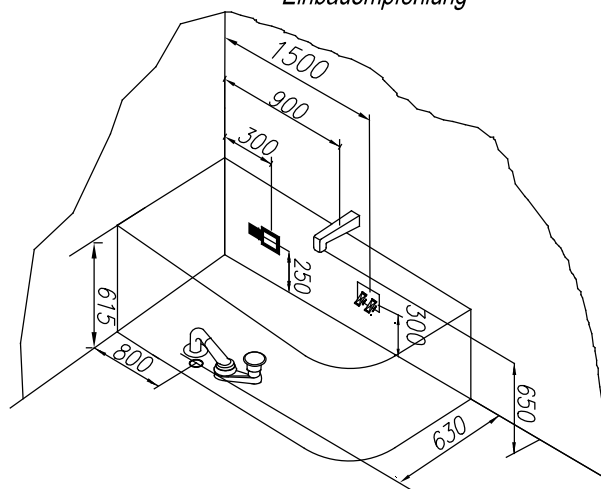

280 kg/m<sup>2</sup>

OBREMENITEV TAL  
OBTEREČENJE PODA  
FLOOR LOAD  
BODENBELASTUNG

- Prostor za električni vodnik 3x2,5 mm<sup>2</sup>, dolžine pribl. 1 m
- Mjesto za električni vodnik 3x2,5 mm<sup>2</sup>, dužine cca. 1 m
- Spot for electrical cable 3x2,5 mm<sup>2</sup>, length approx. 1 m
- Platz Stromkabel 3x2,5 mm<sup>2</sup>, Länge ungefähr 1 m

- Prostor za električni vodnik 1x6 mm<sup>2</sup> za ozemljitev, dolžine pribl. 1,5 m
- Mjesto za električni vodnik 1x6 mm<sup>2</sup> za ozemljenje, dužine cca. 1,5 m
- Spot for electrical cable 1x6 mm<sup>2</sup> for earthing, length approx. 1,5 m
- Platz Stromkabel 1x6 mm<sup>2</sup> für Erdung, Länge ungefähr 1,5 m

- Priklop tople in hladne vode 1/2", min 0,2 Mpa, max 0,4 Mpa
- Priključak tople i hladne vode 1/2", min 0,2 Mpa, max 0,4 Mpa
- Connection of hot and cold water 1/2", min 0,2Mpa, max 0,4Mpa
- Anschluss Warm- und Kaltwasser 1/2", min 0,2 Mpa, max 0,4 Mpa

- Prostor za odtok Ø 50 mm
- Mjesto za odtok Ø 50 mm
- Drain spot Ø 50mm
- Abflussplatz Ø 50 mm

priporočilo za vgradnjo  
preporuka za ugradnju  
installation recommendation  
Einbauempfehlung

Kotna SP kopalna kad - navodilo za vgradnjo  
SP kutna kada - upute za ugradnju  
SP corner bathtub - installation instructions  
SP-Eckbadewanne - Einbauanleitung