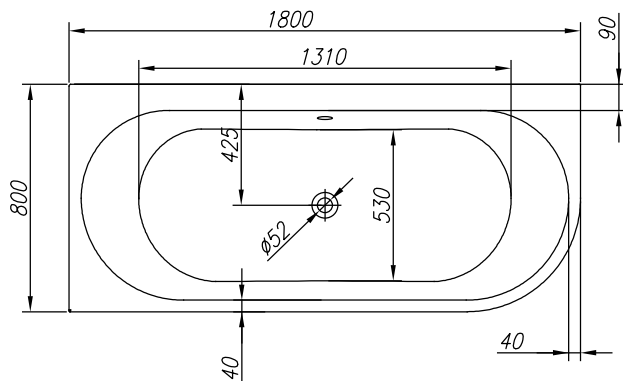

# Dream-SP-D 180x80

PREDINSTALACIJA  
PREINSTALLATION  
VORINSTALLATION

245 L

VOLUMEN  
VOLUMEN  
VOLUME  
VOLUMEN

54 kg

TEŽA  
TEŽINA  
WEIGHT  
GEWICHT

400 kg

MAX. OBREMENITEV  
MAX. OBTEREČENJE  
MAX. LOAD  
MAX. BELASTUNG

280 kg/m<sup>2</sup>

OBREMENITEV TAL  
OBTEREČENJE PODA  
FLOOR LOAD  
BODENBELASTUNG

- Prostor za električni vodnik 3x2,5 mm<sup>2</sup>, dolžine pribl. 1 m
- Mjesto za električni vodnik 3x2,5 mm<sup>2</sup>, dužine cca. 1 m
- Spot for electrical cable 3x2,5 mm<sup>2</sup>, length approx. 1 m
- Platz Stromkabel 3x2,5 mm<sup>2</sup>, Länge ungefähr 1 m

- Prostor za električni vodnik 1x6 mm<sup>2</sup> za ozemljitev, dolžine pribl. 1,5 m
- Mjesto za električni vodnik 1x6 mm<sup>2</sup> za ozemljenje, dužine cca. 1,5 m
- Spot for electrical cable 1x6 mm<sup>2</sup> for earthing, length approx. 1,5 m
- Platz Stromkabel 1x6 mm<sup>2</sup> für Erdung, Länge ungefähr 1,5 m

- Prostor za odtok Ø 50 mm
- Mjesto za odtok Ø 50 mm
- Drain spot Ø 50mm
- Abflussplatz Ø 50 mm

priporočilo za vgradnjo  
preporuka za ugradnju  
installation recommendation  
Einbauempfehlung

Kotna SP kopalna kad - navodilo za vgradnjo  
SP kutna kada - upute za ugradnju  
SP corner bathtub - installation instructions  
SP-Eckbadewanne - Einbauanleitung