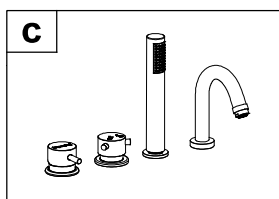

- ROČNA PRHA  
- RUČNI TUŠ  
- HAND SHOWER  
- HANDBRAUSE

- IZLIV  
- IZLJEVNIK  
- SPOUT  
- AUSLAUF

- IZLIV NA PRELIVNI GARNITURI  
- IZLIEV NA PRELJEVNOM SETU  
- SPOUT ON THE OVERFLOW SET  
- AUSLAUF AN DER ÜBERLAUFGARNITUR

- OPCIJA ENOROČNA ARMATURA WATERFALL
- OPCIJA JEDNORUČNA ARMATURA WATERFALL
- OPTION ONE HAND FITTING WATERFALL
- MÖGLICHKEIT EINWEG-ARMATUR WATERFALL

- OPCIJA ENOROČNA ARMATURA GEYSER
- OPCIJA JEDNORUČNA ARMATURA GEYSER
- OPTION ONE HAND FITTING GEYSER
- MÖGLICHKEIT EINWEG-ARMATUR GEYSER

- OPCIJA ENOROČNA ARMATURA RAINDROP
- OPCIJA JEDNORUČNA ARMATURA RAINDROP
- OPTION ONE HAND FITTING RAINDROP
- MÖGLICHKEIT EINWEG-ARMATUR RAINDROP

- OPCIJA ENOROČNA ARMATURA STREAM ( CHR / BLACK )
- OPCIJA JEDNORUČNA ARMATURA STREAM ( CHR / BLACK )
- OPTION ONE HAND FITTING STREAM ( CHR / BLACK )
- MÖGLICHKEIT EINWEG-ARMATUR STREAM ( CHR / BLACK )