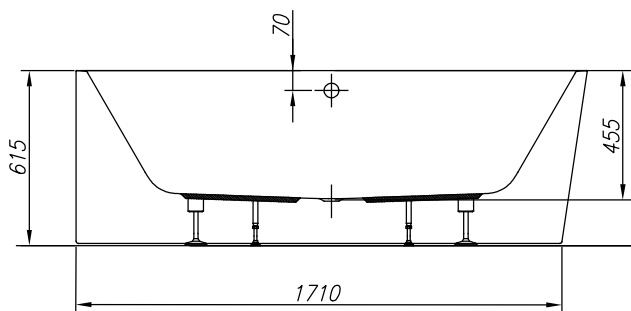

# Dream-SP-D 180x80

PREDINSTALACIJA  
PREINSTALLATION  
VORINSTALLATION

245 L

VOLUMEN  
VOLUMEN  
VOLUME  
VOLUMEN

54 kg

TEŽA  
TEŽINA  
WEIGHT  
GEWICHT

400 kg

MAX. OBREMENITEV  
MAX. OBTEREČENJE  
MAX. LOAD  
MAX. BELASTUNG

280 kg/m<sup>2</sup>

OBREMENITEV TAL  
OBTEREČENJE PODA  
FLOOR LOAD  
BODENBELASTUNG

- Prostor za električni vodnik 3x2,5 mm<sup>2</sup>, dolžine pribl. 1 m
- Mjesto za električni vodnik 3x2,5 mm<sup>2</sup>, dužine cca. 1 m
- Spot for electrical cable 3x2,5 mm<sup>2</sup>, length approx. 1 m
- Platz Stromkabel 3x2,5 mm<sup>2</sup>, Länge ungefähr 1 m

- Prostor za električni vodnik 1x6 mm<sup>2</sup> za ozemljitev, dolžine pribl. 1,5 m
- Mjesto za električni vodnik 1x6 mm<sup>2</sup> za ozemljenje, dužine cca. 1,5 m
- Spot for electrical cable 1x6 mm<sup>2</sup> for earthing, length approx. 1,5 m
- Platz Stromkabel 1x6 mm<sup>2</sup> für Erdung, Länge ungefähr 1,5 m

- Prostor za odtok Ø 50 mm
- Mjesto za odtok Ø 50 mm
- Drain spot Ø 50mm
- Abflussplatz Ø 50 mm

priporočilo za vgradnjo  
preporuka za ugradnju  
installation recommendation  
Einbauempfehlung

Kotna SP kopalna kad - navodilo za vgradnjo  
SP kutna kada - upute za ugradnju  
SP corner bathtub - installation instructions  
SP-Eckbadewanne - Einbauanleitung