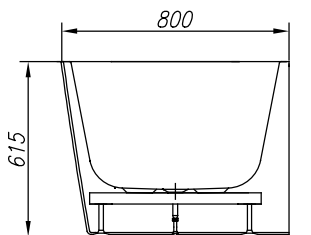

# Dream-SP-D 180x80

PREDINSTALACIJA  
PREINSTALLATION  
VORINSTALLATION

245 L

VOLUMEN  
VOLUMEN  
VOLUME  
VOLUMEN

54 kg

TEŽA  
TEŽINA  
WEIGHT  
GEWICHT

400 kg

MAX. OBREMENITEV  
MAX. OBTEREČENJE  
MAX. LOAD  
MAX. BELASTUNG

280 kg/m<sup>2</sup>

OBREMENITEV TAL  
OBTEREČENJE PODA  
FLOOR LOAD  
BODENBELASTUNG

- Prostor za električni vodnik 3x2,5 mm<sup>2</sup>, dolžine pribl. 1 m
- Mjesto za električni vodnik 3x2,5 mm<sup>2</sup>, dužine cca. 1 m
- Spot for electrical cable 3x2,5 mm<sup>2</sup>, length approx. 1 m
- Platz Stromkabel 3x2,5 mm<sup>2</sup>, Länge ungefähr 1 m

- Prostor za odtok Ø 50 mm
- Mjesto za odtok Ø 50 mm
- Drain spot Ø 50mm
- Abflussplatz Ø 50 mm

priporočilo za vgradnjo  
preporuka za ugradnju  
installation recommendation  
Einbauempfehlung

Kotna SP kopalna kad - navodilo za vgradnjo  
SP kutna kada - upute za ugradnju  
SP corner bathtub - installation instructions  
SP-Eckbadewanne - Einbauanleitung