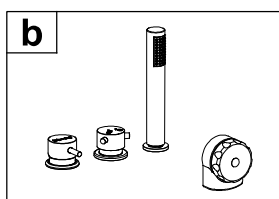

- ROČNA PRHA  
- RUČNI TUŠ  
- HAND SHOWER  
- HANDBRAUSE

- IZLIV  
- IZLJEVNIK  
- SPOUT  
- AUSLAUF

- IZLIV NA PRELIVNI GARNITURI  
- IZLIEV NA PRELJEVNOM SETU  
- SPOUT ON THE OVERFLOW SET  
- AUSLAUF AN DER ÜBERLAUFGARNITUR

- OPCIJA ENOROČNA ARMATURA WATERFALL
- OPCIJA JEDNORUČNA ARMATURA WATERFALL
- OPTION ONE HAND FITTING WATERFALL
- MÖGLICHKEIT EINWEG-ARMATUR WATERFALL

- OPCIJA ENOROČNA ARMATURA GEYSER
- OPCIJA JEDNORUČNA ARMATURA GEYSER
- OPTION ONE HAND FITTING GEYSER
- MÖGLICHKEIT EINWEG-ARMATUR GEYSER

- OPCIJA ENOROČNA ARMATURA RAINDROP
- OPCIJA JEDNORUČNA ARMATURA RAINDROP
- OPTION ONE HAND FITTING RAINDROP
- MÖGLICHKEIT EINWEG-ARMATUR RAINDROP

- OPCIJA ENOROČNA ARMATURA STREAM ( CHR / BLACK )
- OPCIJA JEDNORUČNA ARMATURA STREAM ( CHR / BLACK )
- OPTION ONE HAND FITTING STREAM ( CHR / BLACK )
- MÖGLICHKEIT EINWEG-ARMATUR STREAM ( CHR / BLACK )