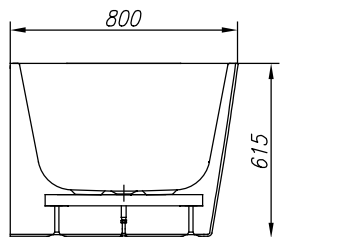

*Dream-SP 180x80*

PREDINSTALACIJA  
 PREDINSTALLATION  
 PREINSTALLATION  
 VORINSTALLATION

|  |  |  |  |  |   |  |   |
|--|--|--|--|--|---|--|---|
|  | <p><b>245 L</b><br/> <b>VOLUMEN</b><br/> <b>VOLUMEN</b><br/> <b>VOLUME</b><br/> <b>VOLUMEN</b></p> |  | <p><b>58 kg</b><br/> <b>TEŽA</b><br/> <b>TEŽINA</b><br/> <b>WEIGHT</b><br/> <b>GEWICHT</b></p> |  | <p><b>400 kg</b><br/> <b>MAX. OBREMENITEV</b><br/> <b>MAX. OBTEREČENJE</b><br/> <b>MAX. LOAD</b><br/> <b>MAX. BELASTUNG</b></p> |  | <p><b>280 kg/m<sup>2</sup></b><br/> <b>OBREMENITEV TAL</b><br/> <b>OBTEREČENJE PODA</b><br/> <b>FLOOR LOAD</b><br/> <b>BODENBELASTUNG</b></p> |
|--|--|--|--|--|---|--|---|

-  - Prostor za električni vodnik 3x2,5 mm<sup>2</sup>, dolžine pribl. 1 m
- Mjesto za električni vodnik 3x2,5 mm<sup>2</sup>, dužine cca. 1 m
- Spot for electrical cable 3x2,5 mm<sup>2</sup>, length approx. 1 m
- Platz Stromkabel 3x2,5 mm<sup>2</sup>, Länge ungefähr 1 m

---

-  - Priklop tople in hladne vode 1/2", min 0,2 Mpa, max 0,4 Mpa
- Priključak tople i hladne vode 1/2", min 0,2 Mpa, max 0,4 Mpa
- Connection of hot and cold water 1/2", min 0,2Mpa, max 0,4Mpa
- Anschluss Warm- und Kaltwasser 1/2", min 0,2 Mpa, max 0,4 Mpa

---

-  - Prostor za odtok Ø 50 mm
- Mjesto za odtok Ø 50 mm
- Drain spot Ø 50mm
- Abflussplatz Ø 50 mm

priporočilo za vgradnjo  
 preporuka za ugradnju  
 installation recommendation  
 Einbauempfehlung