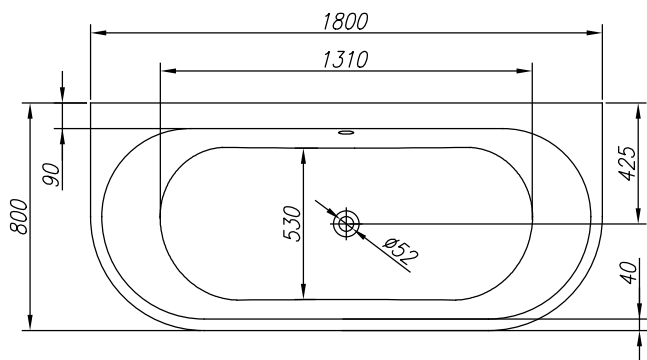

*Dream-SP 180x80*

PREDINSTALACIJA  
 PREDINSTALLATION  
 PREINSTALLATION  
 VORINSTALLATION

|  |  |  |  |  |   |  |   |
|--|--|--|--|--|---|--|---|
|  | <p><b>245 L</b><br/> <b>VOLUMEN</b><br/> <b>VOLUMEN</b><br/> <b>VOLUME</b><br/> <b>VOLUMEN</b></p> |  | <p><b>58 kg</b><br/> <b>TEŽA</b><br/> <b>TEŽINA</b><br/> <b>WEIGHT</b><br/> <b>GEWICHT</b></p> |  | <p><b>400 kg</b><br/> <b>MAX. OBREMENITEV</b><br/> <b>MAX. OBTEREČENJE</b><br/> <b>MAX. LOAD</b><br/> <b>MAX. BELASTUNG</b></p> |  | <p><b>280 kg/m<sup>2</sup></b><br/> <b>OBREMENITEV TAL</b><br/> <b>OBTEREČENJE PODA</b><br/> <b>FLOOR LOAD</b><br/> <b>BODENBELASTUNG</b></p> |
|--|--|--|--|--|---|--|---|

-  - Prostor za električni vodnik 3x2,5 mm<sup>2</sup>, dolžine pribl. 1 m
- Mjesto za električni vodnik 3x2,5 mm<sup>2</sup>, dužine cca. 1 m
- Spot for electrical cable 3x2,5 mm<sup>2</sup>, length approx. 1 m
- Platz Stromkabel 3x2,5 mm<sup>2</sup>, Länge ungefähr 1 m

---

-  - Prostor za električni vodnik 1x6 mm<sup>2</sup> za ozemljitev, dolžine pribl. 1,5 m
- Mjesto za električni vodnik 1x6 mm<sup>2</sup> za ozemljenje, dužine cca. 1,5 m
- Spot for electrical cable 1x6 mm<sup>2</sup> for earthing, length approx. 1,5 m
- Platz Stromkabel 1x6 mm<sup>2</sup> für Erdung, Länge ungefähr 1,5 m

---

-  - Prostor za odtok Ø 50 mm
- Mjesto za odtok Ø 50 mm
- Drain spot Ø 50mm
- Abflussplatz Ø 50 mm

priporočilo za vgradnjo  
 preporuka za ugradnju  
 installation recommendation  
 Einbauempfehlung