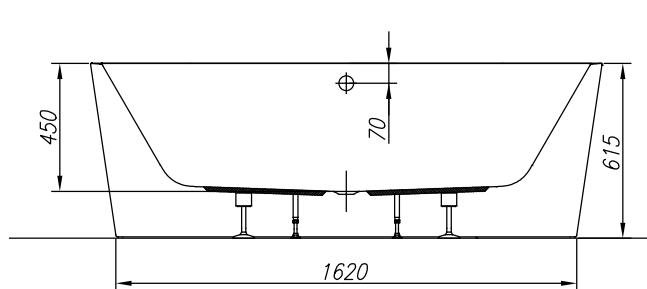

*Dream-SP 180x80*

PREDINSTALACIJA  
 PREDINSTALLATION  
 PREINSTALLATION  
 VORINSTALLATION

|  |  |  |  |  |   |  |   |
|--|--|--|--|--|---|--|---|
|  | <p><b>245 L</b><br/> <b>VOLUMEN</b><br/> <b>VOLUMEN</b><br/> <b>VOLUME</b><br/> <b>VOLUMEN</b></p> |  | <p><b>58 kg</b><br/> <b>TEŽA</b><br/> <b>TEŽINA</b><br/> <b>WEIGHT</b><br/> <b>GEWICHT</b></p> |  | <p><b>400 kg</b><br/> <b>MAX. OBREMENITEV</b><br/> <b>MAX. OBTEREČENJE</b><br/> <b>MAX. LOAD</b><br/> <b>MAX. BELASTUNG</b></p> |  | <p><b>280 kg/m<sup>2</sup></b><br/> <b>OBREMENITEV TAL</b><br/> <b>OBTEREČENJE PODA</b><br/> <b>FLOOR LOAD</b><br/> <b>BODENBELASTUNG</b></p> |
|--|--|--|--|--|---|--|---|

-  - Prostor za električni vodnik 3x2,5 mm<sup>2</sup>, dolžine pribl. 1 m
- Mjesto za električni vodnik 3x2,5 mm<sup>2</sup>, dužine cca. 1 m
- Spot for electrical cable 3x2,5 mm<sup>2</sup>, length approx. 1 m
- Platz Stromkabel 3x2,5 mm<sup>2</sup>, Länge ungefähr 1 m

---

-  - Prostor za električni vodnik 1x6 mm<sup>2</sup> za ozemljitev, dolžine pribl. 1,5 m
- Mjesto za električni vodnik 1x6 mm<sup>2</sup> za ozemljenje, dužine cca. 1,5 m
- Spot for electrical cable 1x6 mm<sup>2</sup> for earthing, length approx. 1,5 m
- Platz Stromkabel 1x6 mm<sup>2</sup> für Erdung, Länge ungefähr 1,5 m

---

-  - Prostor za odtok Ø 50 mm
- Mjesto za odtok Ø 50 mm
- Drain spot Ø 50mm
- Abflussplatz Ø 50 mm

priporočilo za vgradnjo  
 preporuka za ugradnju  
 installation recommendation  
 Einbauempfehlung