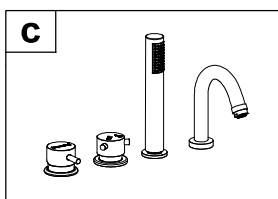

SP kopalna kad - navodilo za vgradnjo  
 SP kada - upute za ugradnju  
 SP bathtub - installation instructions  
 SP-Badewanne - Einbauanleitung

- OPCIJA ENOROČNA ARMATURA WATERFALL
- OPCIJA JEDNORUČNA ARMATURA WATERFALL
- OPTION ONE HAND FITTING WATERFALL
- MÖGLICHKEIT EINWEG-ARMATUR WATERFALL

- OPCIJA ENOROČNA ARMATURA GEYSER
- OPCIJA JEDNORUČNA ARMATURA GEYSER
- OPTION ONE HAND FITTING GEYSER
- MÖGLICHKEIT EINWEG-ARMATUR GEYSER

- OPCIJA ENOROČNA ARMATURA RAINDROP
- OPCIJA JEDNORUČNA ARMATURA RAINDROP
- OPTION ONE HAND FITTING RAINDROP
- MÖGLICHKEIT EINWEG-ARMATUR RAINDROP

- OPCIJA ENOROČNA ARMATURA STREAM ( CHR / BLACK )
- OPCIJA JEDNORUČNA ARMATURA STREAM ( CHR / BLACK )
- OPTION ONE HAND FITTING STREAM ( CHR / BLACK )
- MÖGLICHKEIT EINWEG-ARMATUR STREAM ( CHR / BLACK )