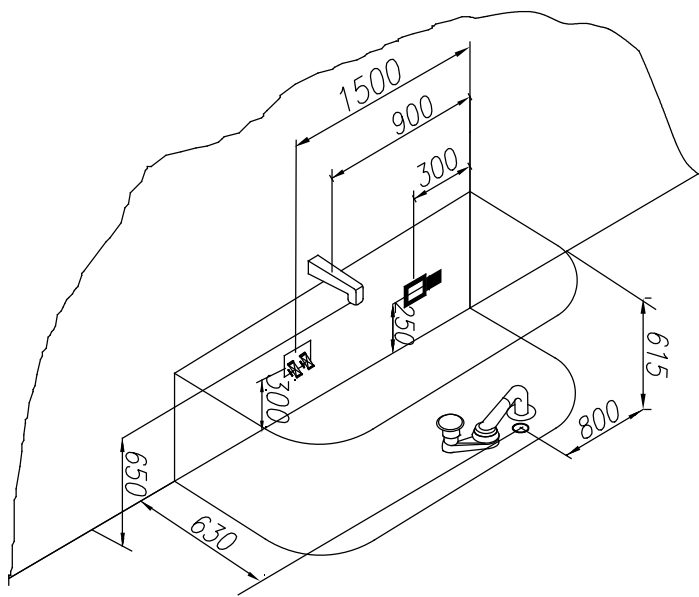

---

-  - Priklop tople in hladne vode 1/2", min 0,2 Mpa, max 0,4 Mpa
- Priključak tople i hladne vode 1/2", min 0,2 Mpa, max 0,4 Mpa
- Connection of hot and cold water 1/2", min 0,2Mpa, max 0,4Mpa
- Anschluss Warm- und Kaltwasser 1/2", min 0,2 Mpa, max 0,4 Mpa

---

-  - Prostor za odtok Ø 50 mm
- Mjesto za odtok Ø 50 mm
- Drain spot Ø 50mm
- Abflussplatz Ø 50 mm

priporočilo za vgradnjo  
 preporuka za ugradnju  
 installation recommendation  
 Einbauempfehlung