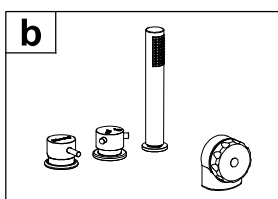

SP kopalna kad - navodilo za vgradnjo  
 SP kada - upute za ugradnju  
 SP bathtub - installation instructions  
 SP-Badewanne - Einbauanleitung

- OPCIJA ENOROČNA ARMATURA WATERFALL
- OPCIJA JEDNORUČNA ARMATURA WATERFALL
- OPTION ONE HAND FITTING WATERFALL
- MÖGLICHKEIT EINWEG-ARMATUR WATERFALL

- OPCIJA ENOROČNA ARMATURA GEYSER
- OPCIJA JEDNORUČNA ARMATURA GEYSER
- OPTION ONE HAND FITTING GEYSER
- MÖGLICHKEIT EINWEG-ARMATUR GEYSER

- OPCIJA ENOROČNA ARMATURA RAINDROP
- OPCIJA JEDNORUČNA ARMATURA RAINDROP
- OPTION ONE HAND FITTING RAINDROP
- MÖGLICHKEIT EINWEG-ARMATUR RAINDROP

- OPCIJA ENOROČNA ARMATURA STREAM ( CHR / BLACK )
- OPCIJA JEDNORUČNA ARMATURA STREAM ( CHR / BLACK )
- OPTION ONE HAND FITTING STREAM ( CHR / BLACK )
- MÖGLICHKEIT EINWEG-ARMATUR STREAM ( CHR / BLACK )