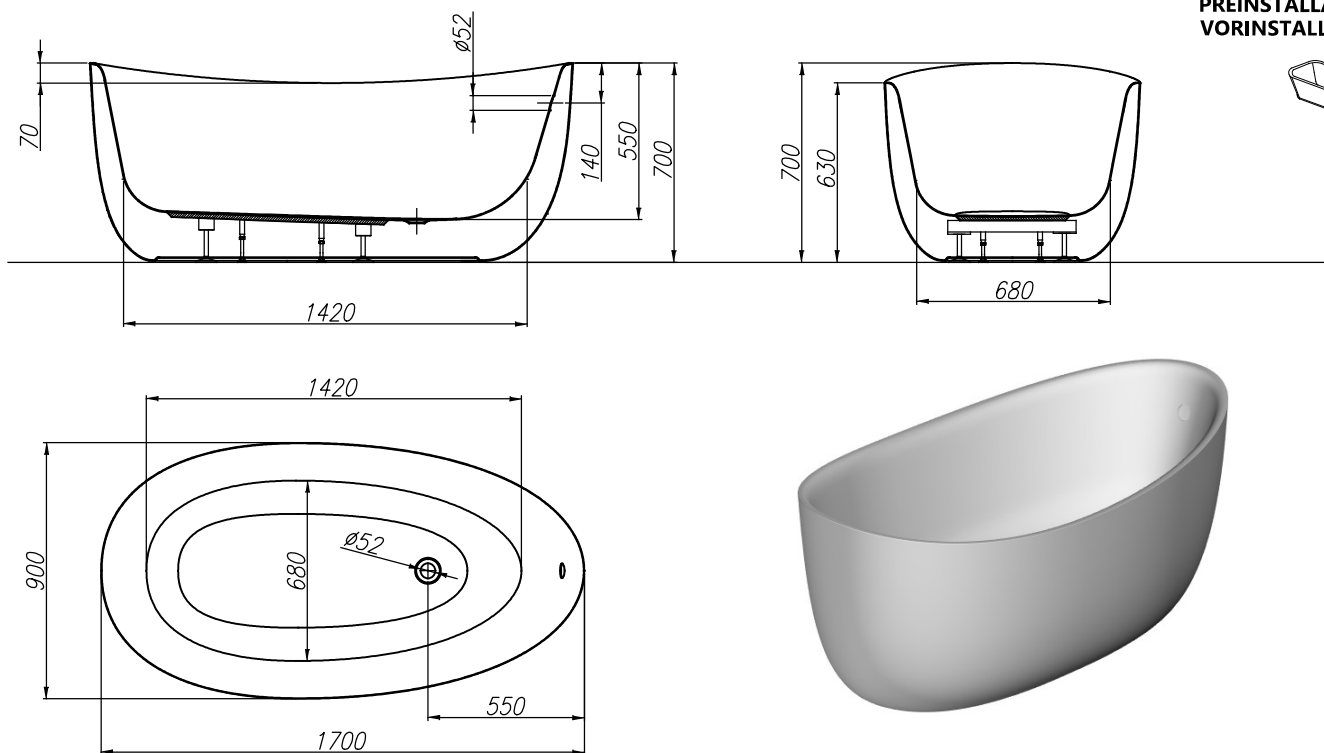

Medea-FS 170x90

PREDINSTALACIJA
PREINSTALLATION
VORINSTALLATION

	<p>290 L VOLUMEN VOLUMEN VOLUME VOLUMEN</p>		<p>51 kg TEŽA TEŽINA WEIGHT GEWICHT</p>		<p>420 kg MAX. OBREMENITEV MAX. OBTEREČENJE MAX. LOAD MAX. BELASTUNG</p>		<p>470 kg/m² OBREMENITEV TAL OBTEREČENJE PODA FLOOR LOAD BODENBELASTUNG</p>
--	---	--	---	--	--	--	--

- Prostor za odtok Ø 50 mm
- Mjesto za odtok Ø 50 mm
- Drain spot Ø 50mm
- Abflussplatz Ø 50 mm

priporočilo za vgradnjo
preporuka za ugradnju
installation recommendation
Einbauempfehlung

Samostoječa FS kopalna kad - navodilo za vgradnjo
FS samostoječa kada - upute za ugradnju
FS freestanding bathtub - installation instructions
FS Freistehende Badewanne - Einbauanleitung

Nr. MK 44

MEDEA-FS 170x90

**V NAVEDENO KOPALNO KAD NE VGRAJUJEMO ARMATUR ZA POLNENJE KADI
U NAVEDENU KUPAONSKU KADU NE UGRAĐUJEMO ARMATURE ZA PUNJENJE KADE
WE DO NOT INSTALL TUB FILLING FITTINGS IN THE GIVEN BATHTUB
WIR INSTALLIEREN KEINE WANNENFÜLLSTÜTZE IN DIE ANGELEGEBENE BADEWANNE**