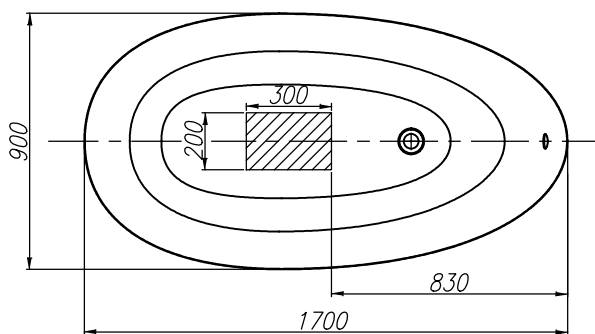

Medea-FS 170x90

PREDINSTALACIJA
PREINSTALLATION
VORINSTALLATION

	<p>290 L VOLUMEN VOLUMEN VOLUME VOLUMEN</p>		<p>51 kg TEŽA TEŽINA WEIGHT GEWICHT</p>		<p>420 kg MAX. OBREMENITEV MAX. OBTEREČENJE MAX. LOAD MAX. BELASTUNG</p>		<p>470 kg/m² OBREMENITEV TAL OBTEREČENJE PODA FLOOR LOAD BODENBELASTUNG</p>
--	---	--	---	--	--	--	--

- Prostor za odtok Ø 50 mm
- Mjesto za odtok Ø 50 mm
- Drain spot Ø 50mm
- Abflussplatz Ø 50 mm

priporočilo za vgradnjo
preporuka za ugradnju
installation recommendation
Einbauempfehlung

Samostoječa FS kopalna kad - navodilo za vgradnjo
FS samostoječa kada - upute za ugradnju
FS freestanding bathtub - installation instructions
FS Freistehende Badewanne - Einbauanleitung