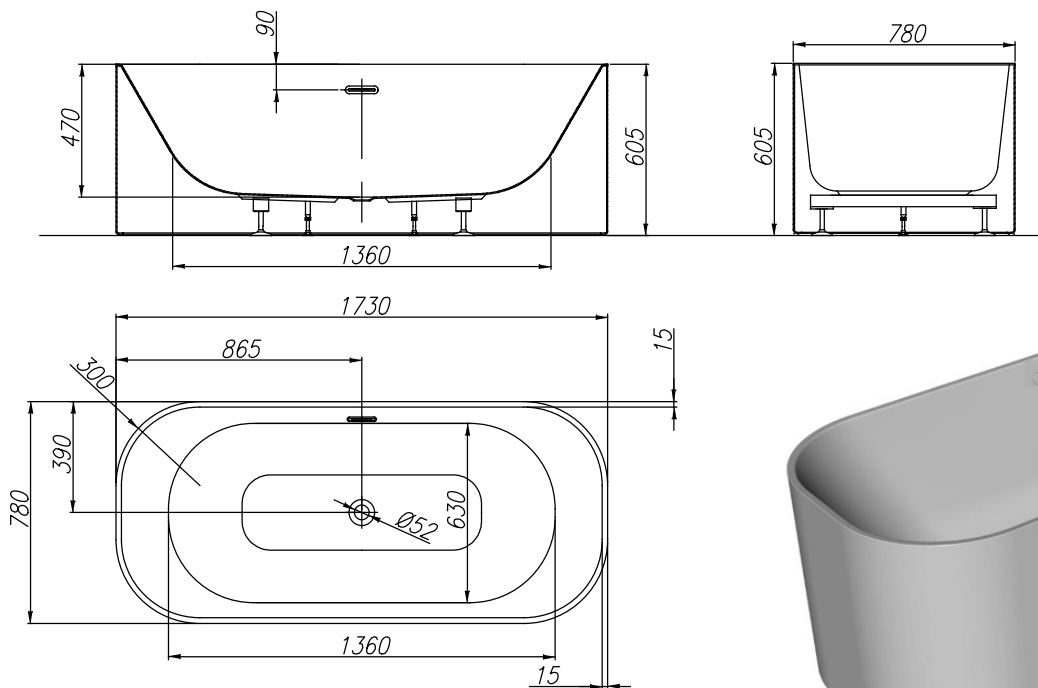

Pandora bathtub-FS 173x78

PREDINSTALACIJA
PREINSTALLATION
VORINSTALLATION

	<p>285 L VOLUMEN VOLUMEN VOLUME VOLUMEN</p>		<p>58 kg TEŽA TEŽINA WEIGHT GEWICHT</p>		<p>450 kg MAX. OBREMENITEV MAX. OBTEREČENJE MAX. LOAD MAX. BELASTUNG</p>		<p>355 kg/m² OBREMENITEV TAL OBTEREČENJE PODA FLOOR LOAD BODENBELASTUNG</p>
--	--	--	--	--	---	--	---

- Prostor za odtok Ø 50 mm
- Mjesto za odtok Ø 50 mm
- Drain spot Ø 50mm
- Abflussplatz Ø 50 mm

*priporočilo za vgradnjo
preporuka za ugradnju
installation recommendation
Einbauempfehlung*

Samostoječa FS kopalna kad - navodilo za vgradnjo
FS samostoječa kada - upute za ugradnju
FS freestanding bathtub - installation instructions
FS Freistehende Badewanne - Einbauanleitung

PANDORA BATHTUB-FS 173x78

**V NAVEDENO KOPALNO KAD NE VGRAJUJEMO ARMATUR ZA POLNENJE KADI
U NAVEDENU KUPAONSKU KADU NE UGRAĐUJEMO ARMATURE ZA PUNJENJE KADE
WE DO NOT INSTALL TUB FILLING FITTINGS IN THE GIVEN BATHTUB
WIR INSTALLIEREN KEINE WANNENFÜLLSTÜTZE IN DIE ANGELEGEBENE BADEWANNE**