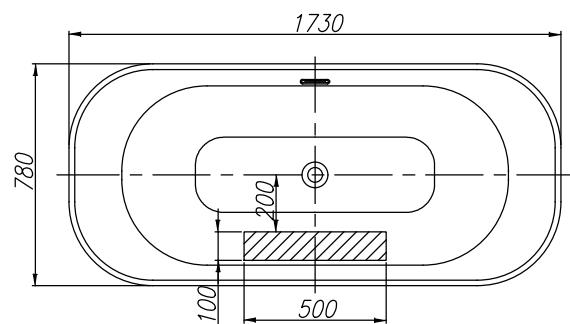

Pandora bathtub-FS 173x78

PREDINSTALACIJA
PREINSTALLATION
VORINSTALLATION

	<p>285 L VOLUMEN VOLUMEN VOLUME VOLUMEN</p>		<p>58 kg TEŽA TEŽINA WEIGHT GEWICHT</p>		<p>450 kg MAX. OBREMENITEV MAX. OBTEREČENJE MAX. LOAD MAX. BELASTUNG</p>		<p>355 kg/m² OBREMENITEV TAL OBTEREČENJE PODA FLOOR LOAD BODENBELASTUNG</p>
--	--	--	--	--	---	--	---

- Prostor za odtok Ø 50 mm
- Mjesto za odtok Ø 50 mm
- Drain spot Ø 50mm
- Abflussplatz Ø 50 mm

*priporočilo za vgradnjo
preporuka za ugradnju
installation recommendation
Einbauempfehlung*

Samostoječa FS kopalna kad - navodilo za vgradnjo
FS samostoječa kada - upute za ugradnju
FS freestanding bathtub - installation instructions
FS Freistehende Badewanne - Einbauanleitung