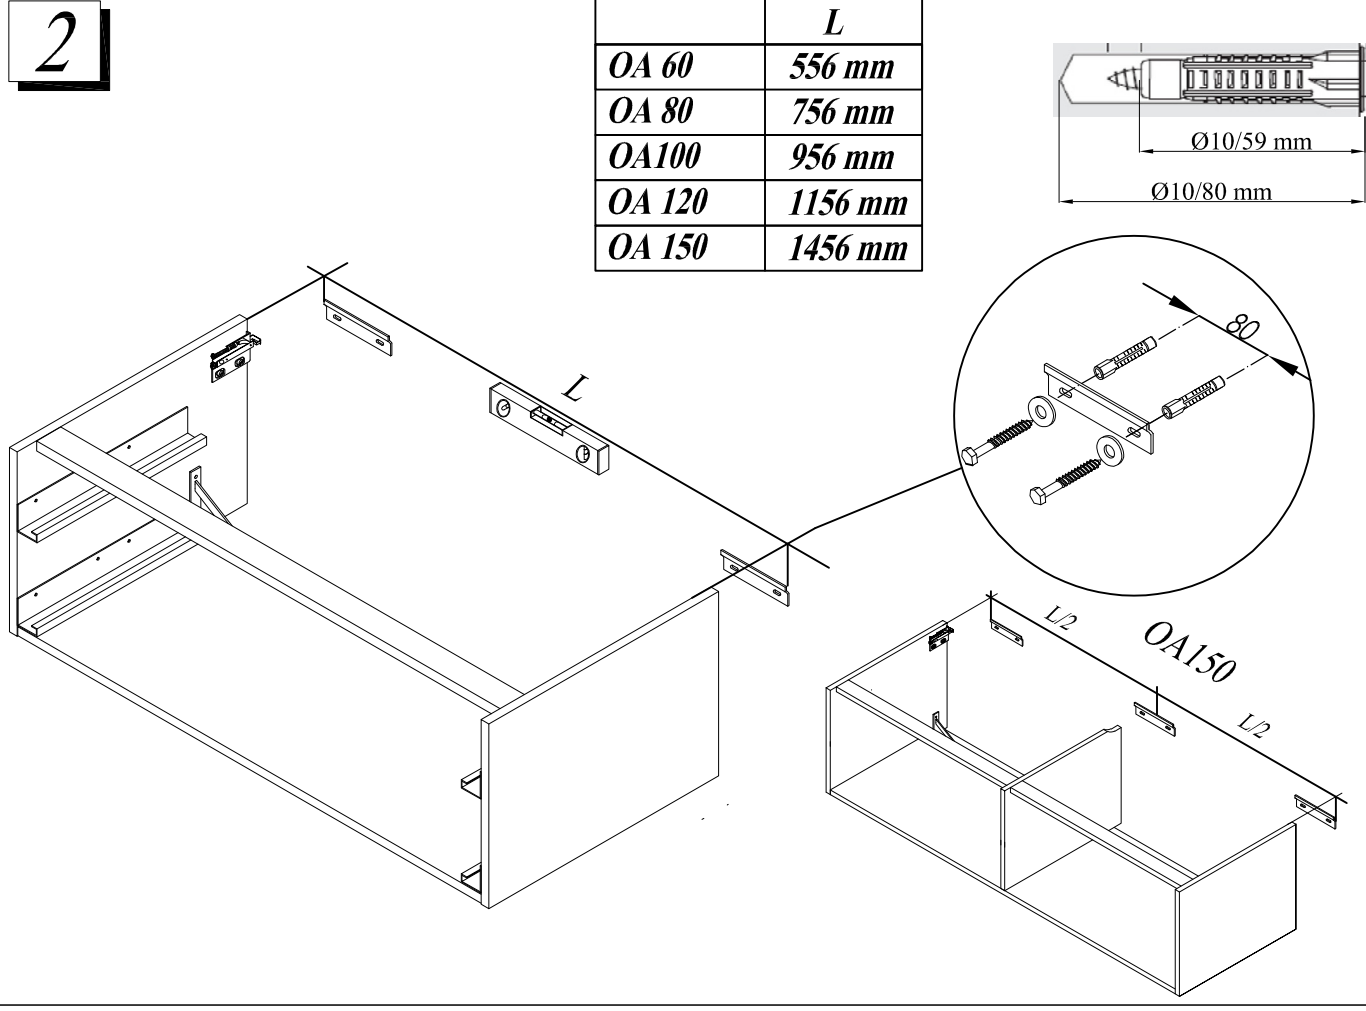

Tip: ALEXIS - OA