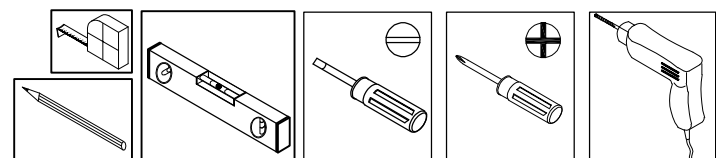

Tip: ALEXIS - OA