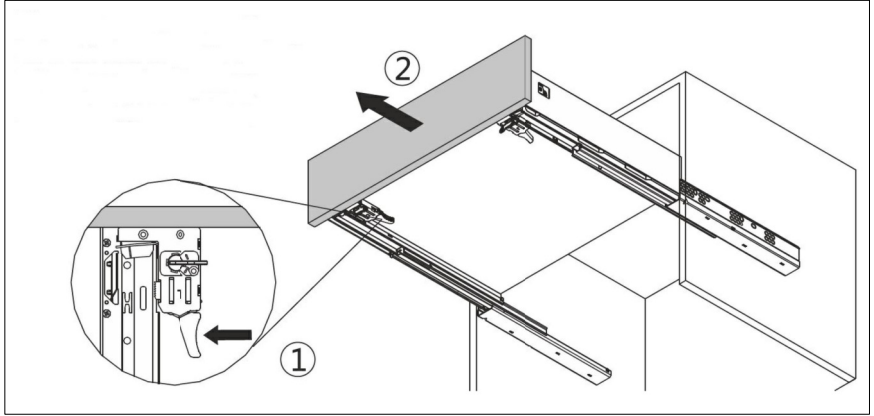

Odstranjevanje predala, removing the drawer