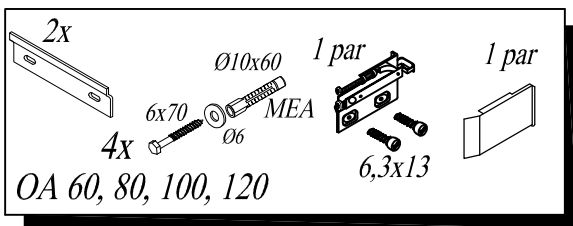

Tip: ALEXIS - OA