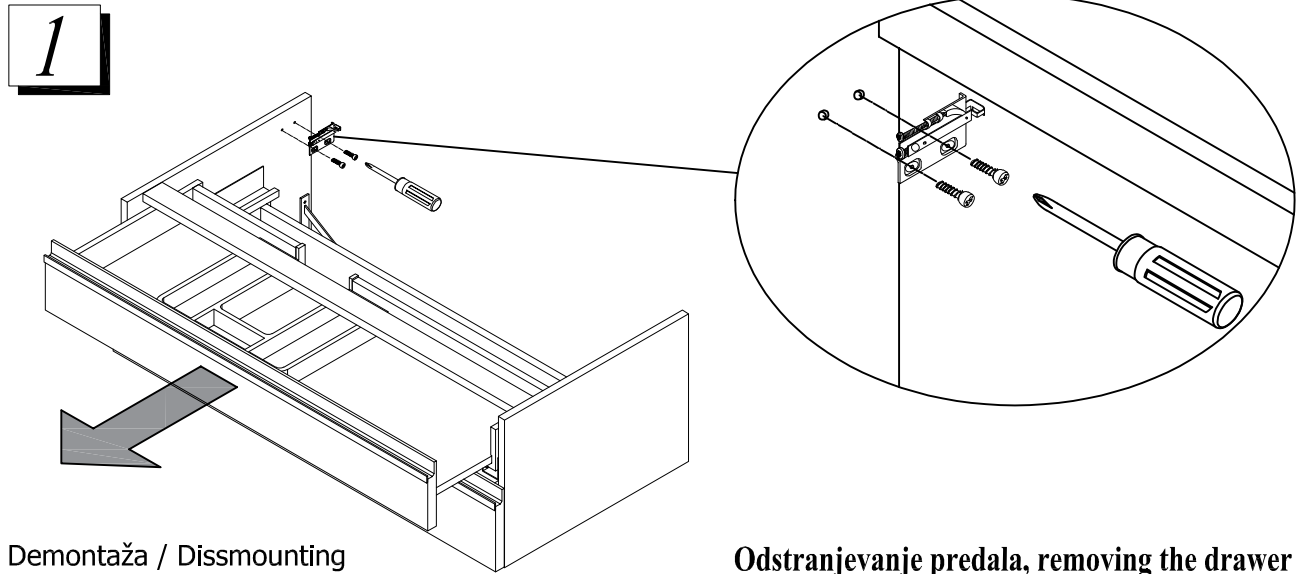

KOLPA·san®

by KOLPA

- SI** Montažno navodilo
- HR** Upute za montažu
- BIH** Upute za montažu
- SRB** Uputstva za montažu
- BIH** Uputstva za montažu
- CG** Uputstva za montažu
- MK** Инструкција за монтажа
- HU** Szerelési utasítás
- GB** Assembly Instructions
- DE** Einbauanleitung
- RU** Инструкция по монтажу
- FR** Instruction d'assemblage

-  SOFT 550 ON
-  SOFT 380 ON
-  LUX 500 ON
-  LUX 380 ON

4

a)

b)

Montaža / Mounting

Nastavitev predala / the drawer adjustment

Odstranitev fronte / Removing of the front