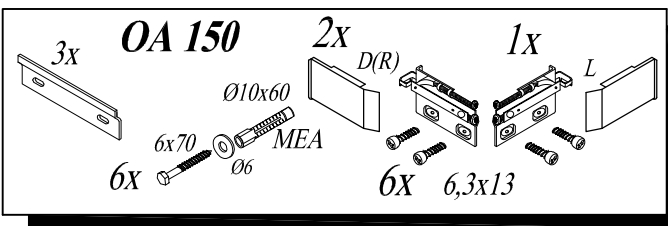

Tip: ALEXIS - OA