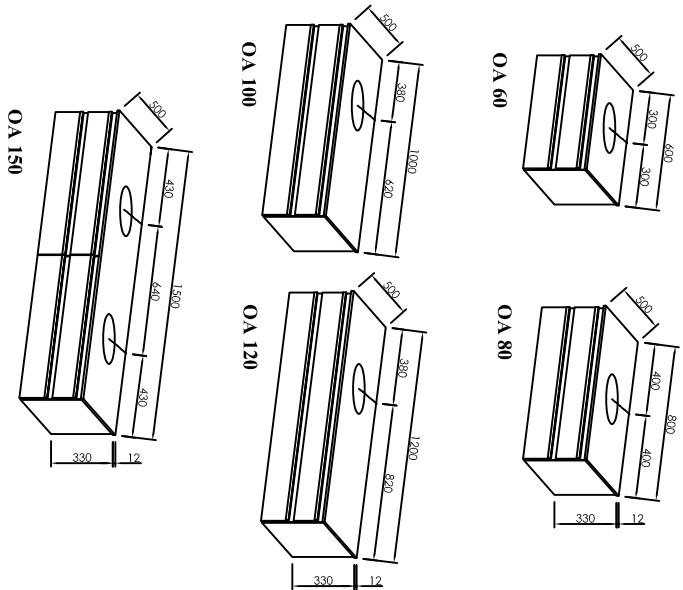

KOLPA·san®

by KOLPA

- SI** Montažno navodilo
- HR** Upute za montažu
- BIH** Upute za montažu
- SRB** Uputstva za montažu
- BIH** Uputstva za montažu
- CG** Uputstva za montažu
- MK** Инструкција за монтажа
- HU** Szerelési utasítás
- GB** Assembly Instructions
- DE** Einbauanleitung
- RU** Инструкция по монтажу
- FR** Instruction d'assemblage

Demontaža / Dissmounting

Odstranjevanje predala, removing the drawer

Tip: ALEXIS - OA

3

a)

b)

c)

d)

-  SOFT 550 ON
-  SOFT 380 ON
-  LUX 500 ON
-  LUX 380 ON

4

a)

b)

Montaža / Mounting

Nastavitev predala / the drawer adjustment

Odstranitev fronte / Removing of the front