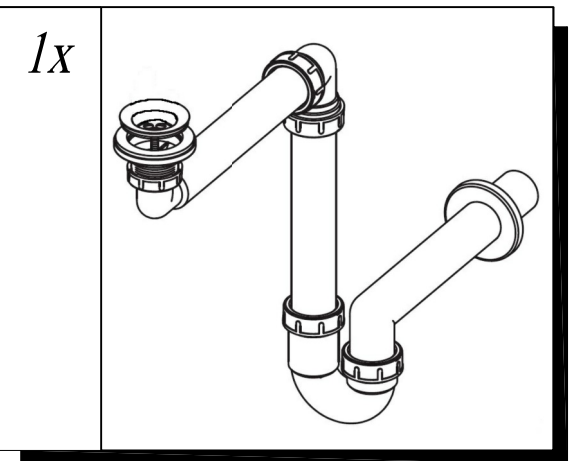

Tip: ALEXIS - OA