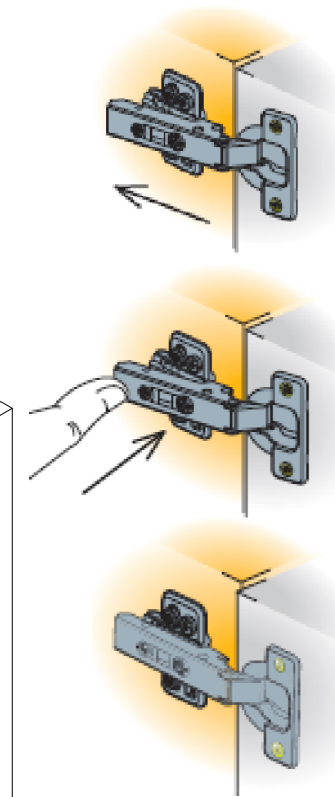

2

Montaža / Mounting

3

demontaža
dismantling
abclipsen
demontage

2.

CLIK!

KLIK!

Klopson