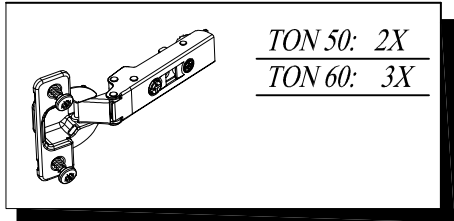

Tip: NAOMI - TON 70,80,100,120

2

Kolpa-san®

by KOLPA

- SI** Montažno navodilo
- HR** Upute za montažu
- BIH** Upute za montažu
- SRB** Uputstva za montažu
- BIH** Uputstva za montažu
- CG** Uputstva za montažu
- MK** Нструкции за монтажа
- HU** Szerelési utasítás
- GB** Assembly Instructions
- DE** Einbauanleitung
- RU** Инструкция по монтажу
- FR** Instruction d'assemblage