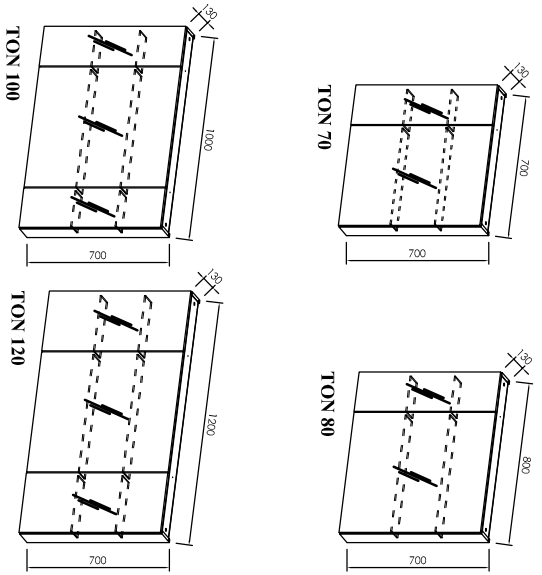

Kolpa-san®

by KOLPA

- SI** Montažno navodilo
- HR** Upute za montažu
- BIH** Upute za montažu
- SRB** Uputstva za montažu
- BIH** Uputstva za montažu
- CG** Uputstva za montažu
- MK** Инструкција за монтажа
- HU** Szerelési utasítás
- GB** Assembly Instructions
- DE** Einbauanleitungen
- RU** Инструкция по монтажу
- FR** Instruction d'assemblage

Tip: NAOMI - TON 70,80,100,120

2

Kolpa-san®

by KOLPA

- SI** Montažno navodilo
- HR** Upute za montažu
- BIH** Upute za montažu
- SRB** Uputstva za montažu
- BIH** Uputstva za montažu
- CG** Uputstva za montažu
- MK** Нструкции за монтажа
- HU** Szerelési utasítás
- GB** Assembly Instructions
- DE** Einbauanleitung
- RU** Инструкция по монтажу
- FR** Instruction d'assemblage