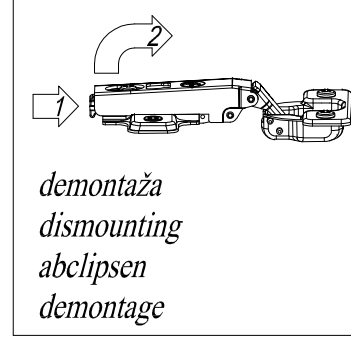

Tip: NAOMI - TON 50,60

2

Montaža / Mounting

3

demontaža
dismantling
abclipsen
demontage

2.

CLIK!

KLIK!