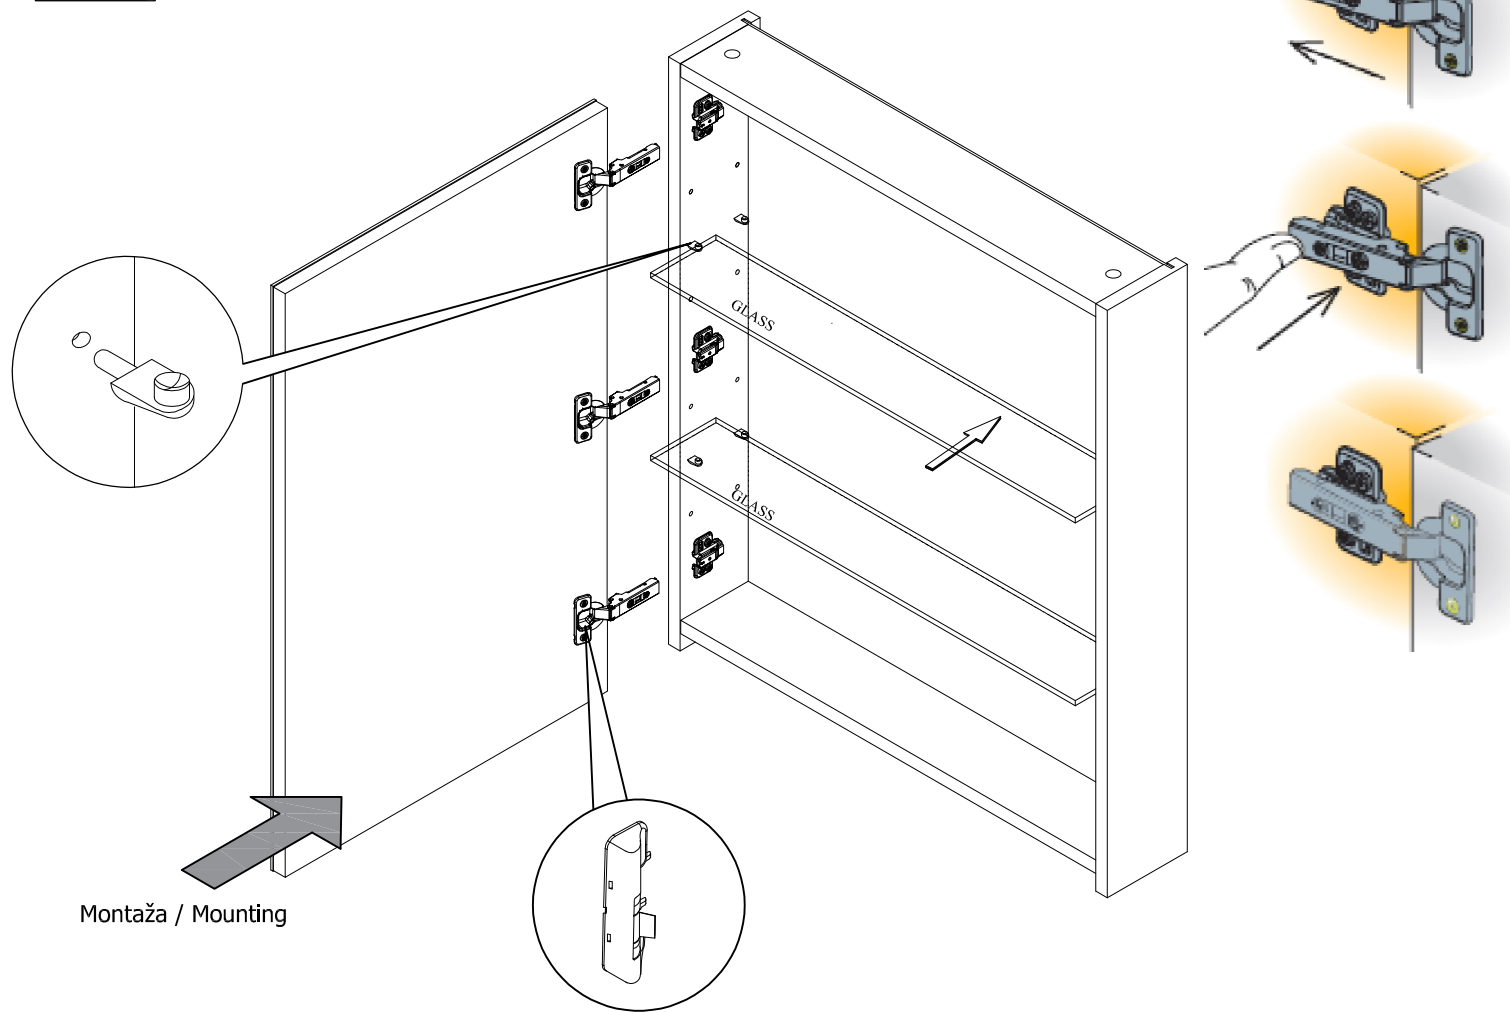

2

Montaža / Mounting