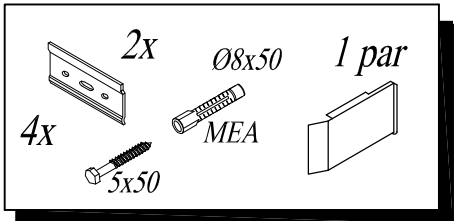

Tip: NAOMI - TON 70,80,100,120

2

Kolpa-san®

by KOLPA

- SI** Montažno navodilo
- HR** Upute za montažu
- BIH** Upute za montažu
- SRB** Uputstva za montažu
- BIH** Uputstva za montažu
- CG** Uputstva za montažu
- MK** Нструкции за монтажа
- HU** Szerelési utasítás
- GB** Assembly Instructions
- DE** Einbauanleitung
- RU** Инструкция по монтажу
- FR** Instruction d'assemblage