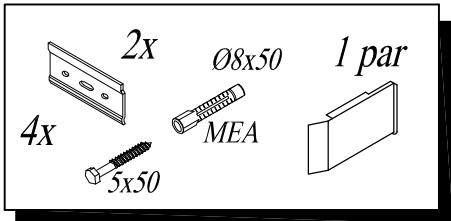

Kolpa-san®

by KOLPA

- SI** Montažno navodilo
- HR** Upute za montažu
- BIH** Upute za montažu
- SRB** Uputstva za montažu
- BIH** Uputstva za montažu
- CG** Uputstva za montažu
- MK** Инструкција за монтажа
- HU** Szerelési utasítás
- GB** Assembly Instructions
- DE** Einbauanleitungen
- RU** Инструкция по монтажу
- FR** Instruction d'assemblage

Tip: NAOMI - TON 70,80,100,120

2

Kolpa-san®

by KOLPA

- SI** Montažno navodilo
- HR** Upute za montažu
- BIH** Upute za montažu
- SRB** Uputstva za montažu
- BIH** Uputstva za montažu
- CG** Uputstva za montažu
- MK** Нструкции за монтажа
- HU** Szerelési utasítás
- GB** Assembly Instructions
- DE** Einbauanleitung
- RU** Инструкция по монтажу
- FR** Instruction d'assemblage