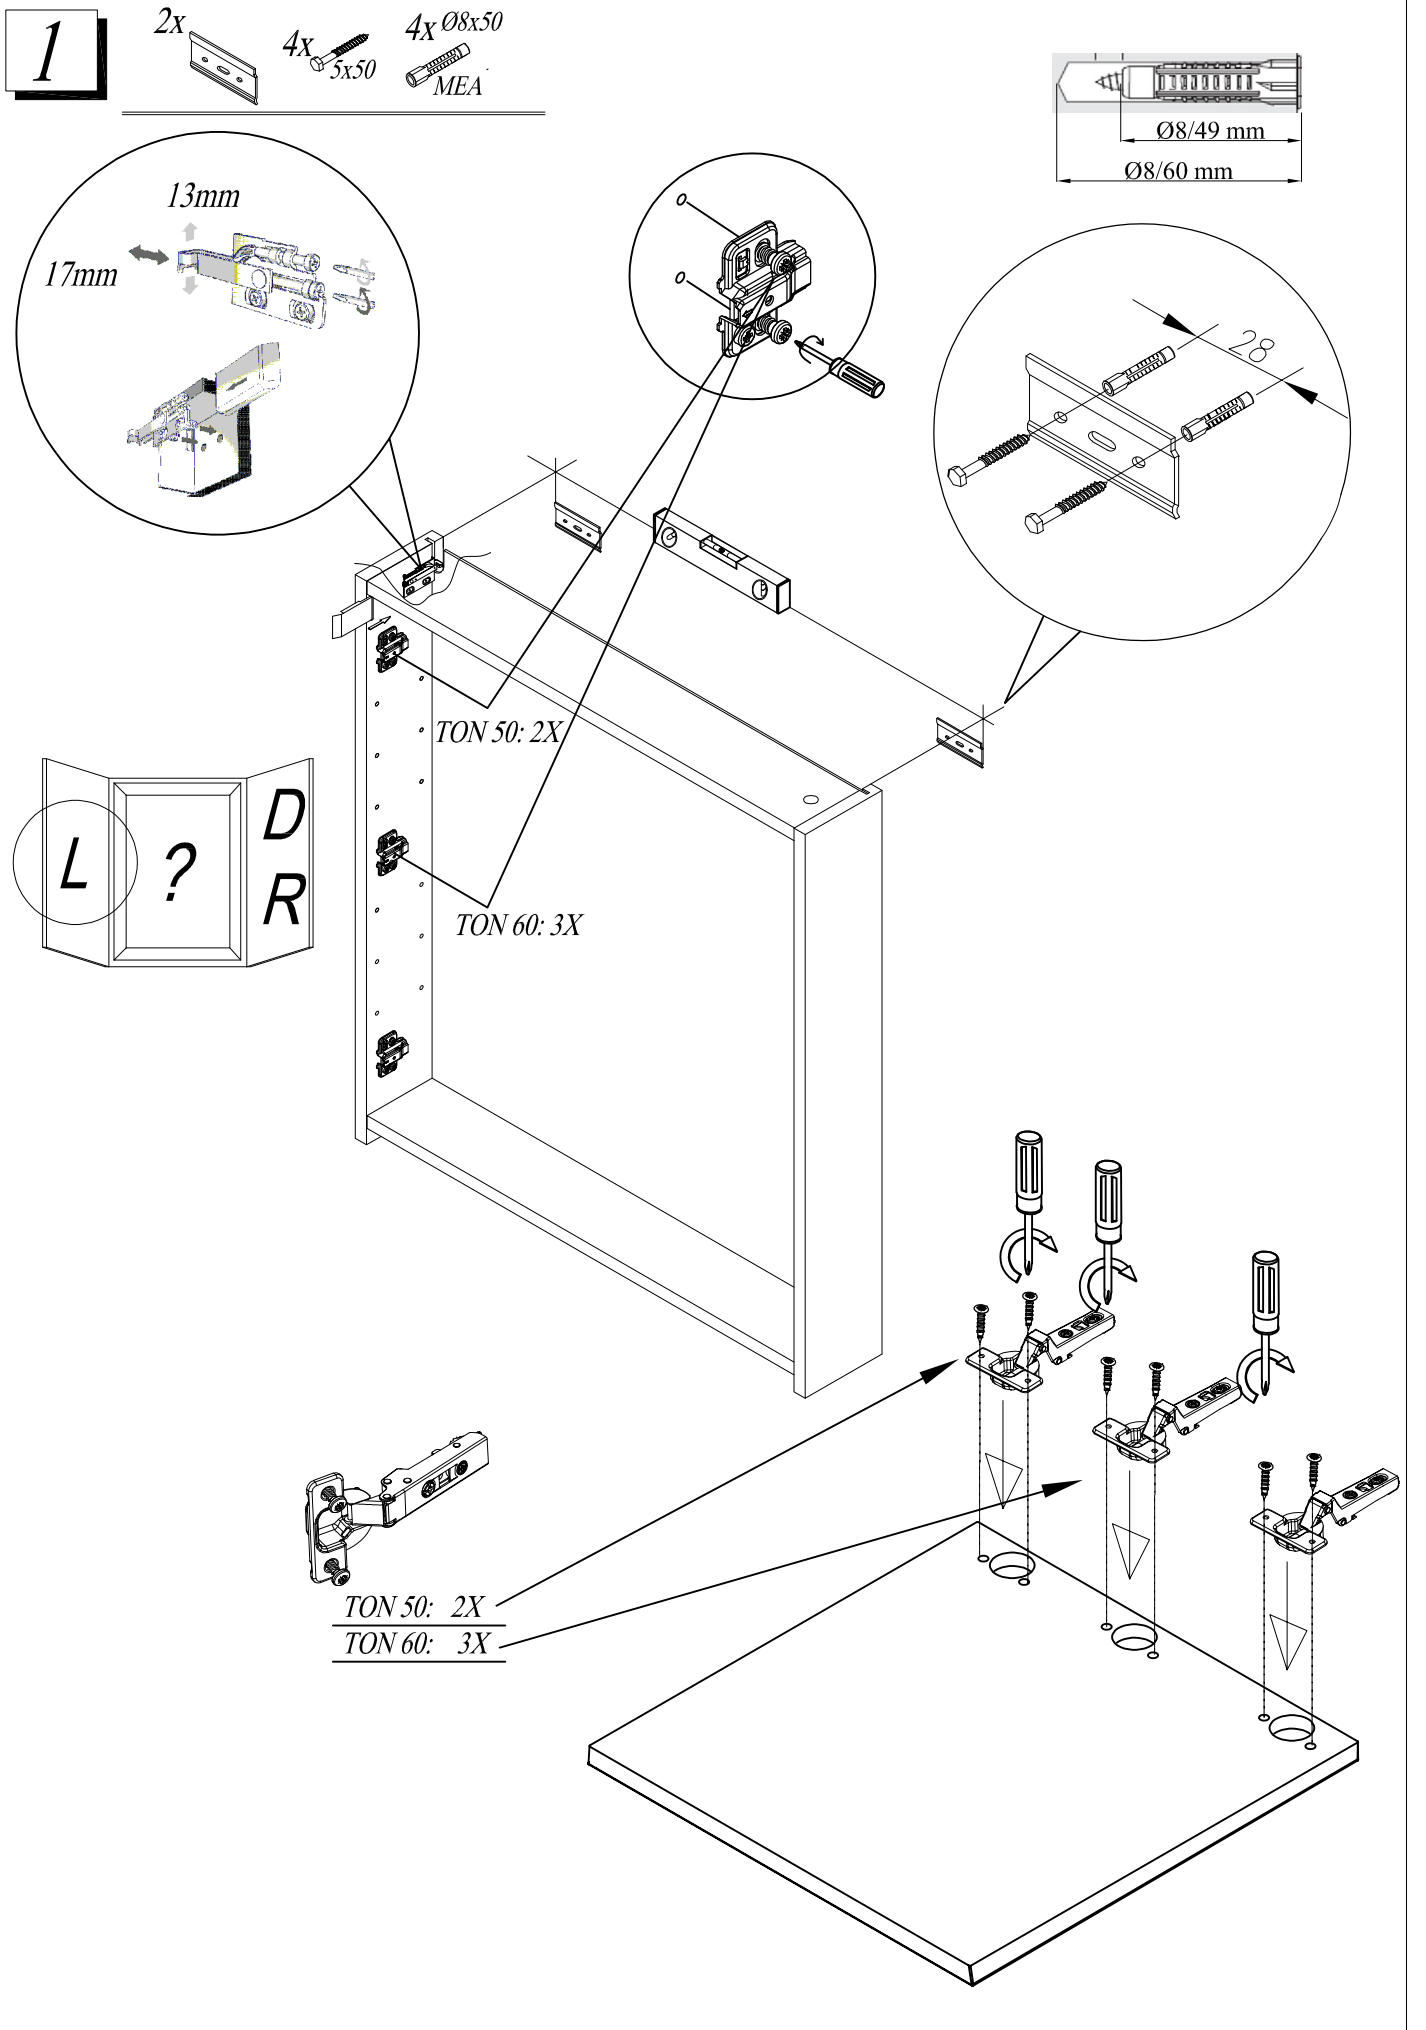

Tip: NAOMI - TON 70,80,100,120

2

Kolpa-san®

by KOLPA

- SI** Montažno navodilo
- HR** Upute za montažu
- BIH** Upute za montažu
- SRB** Uputstva za montažu
- BIH** Uputstva za montažu
- CG** Uputstva za montažu
- MK** Нструкции за монтажа
- HU** Szerelési utasítás
- GB** Assembly Instructions
- DE** Einbauanleitung
- RU** Инструкция по монтажу
- FR** Instruction d'assemblage

Tip: NAOMI - TON 50,60

2

Montaža / Mounting

3

demontaža
dismantling
abclipsen
demontage

2.

CLIK!

KLIK!