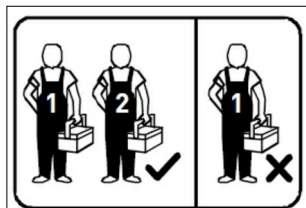

Tip: NAOMI - TON 70,80,100,120

2

Kolpa-san®

by KOLPA

- SI** Montažno navodilo
- HR** Upute za montažu
- BIH** Upute za montažu
- SRB** Uputstva za montažu
- BIH** Uputstva za montažu
- CG** Uputstva za montažu
- MK** Нструкции за монтажа
- HU** Szerelési utasítás
- GB** Assembly Instructions
- DE** Einbauanleitung
- RU** Инструкция по монтажу
- FR** Instruction d'assemblage