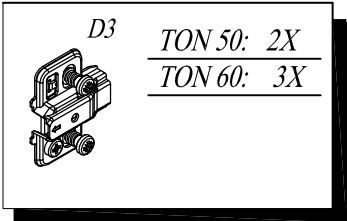

Tip: NAOMI - TON 70,80,100,120

2

Kolpa-san®

by KOLPA

- SI** Montažno navodilo
- HR** Upute za montažu
- BIH** Upute za montažu
- SRB** Uputstva za montažu
- BIH** Uputstva za montažu
- CG** Uputstva za montažu
- MK** Нструкции за монтажа
- HU** Szerelési utasítás
- GB** Assembly Instructions
- DE** Einbauanleitung
- RU** Инструкция по монтажу
- FR** Instruction d'assemblage