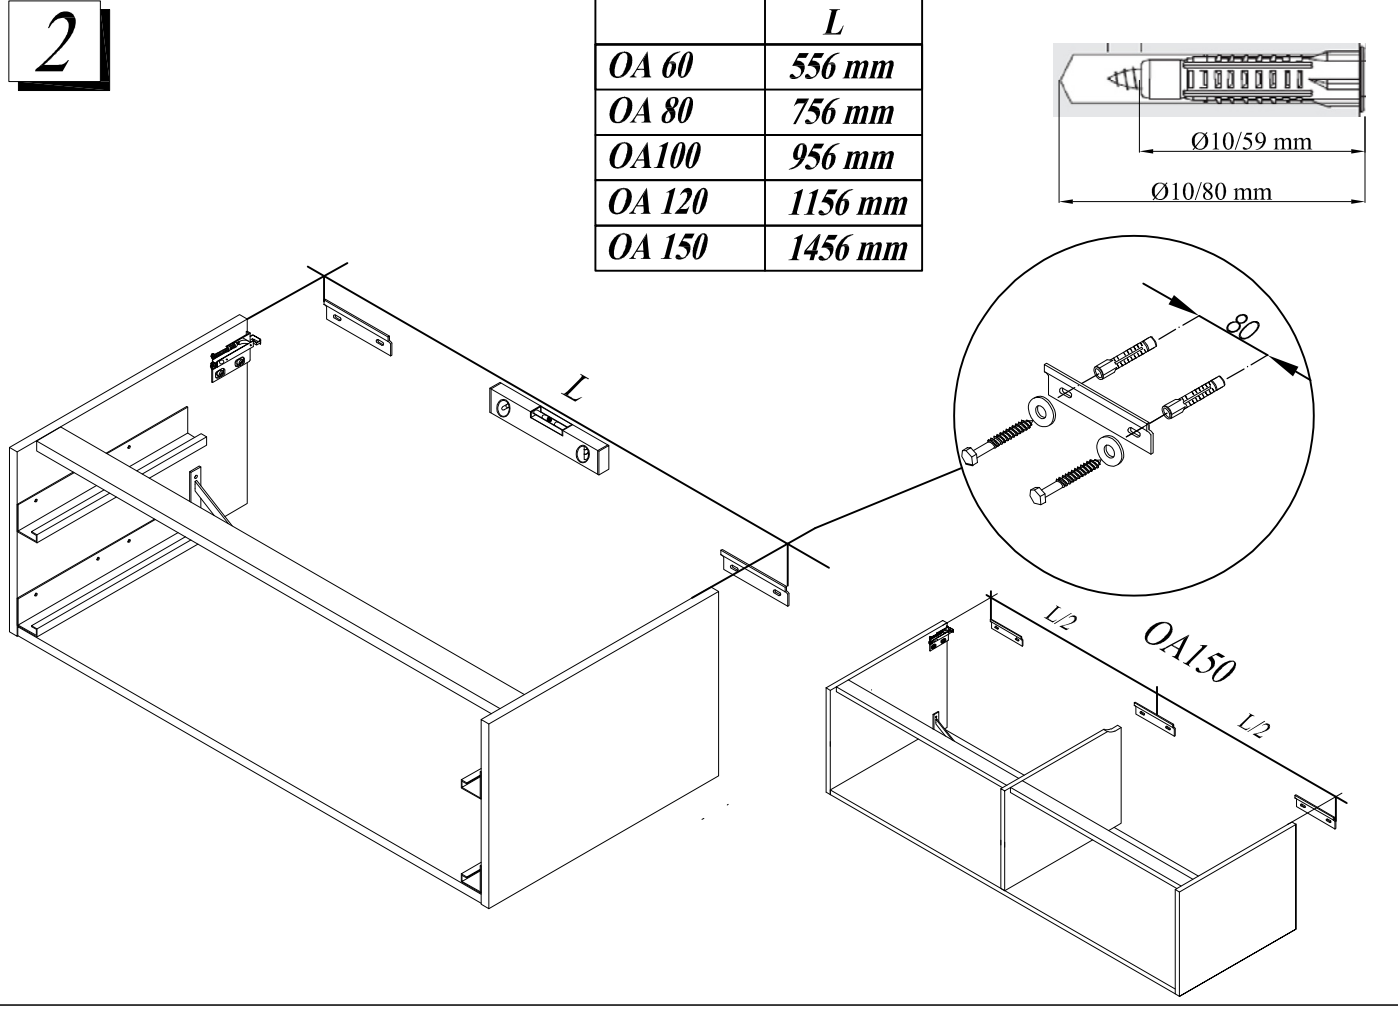

Odstranjevanje predala, removing the drawer