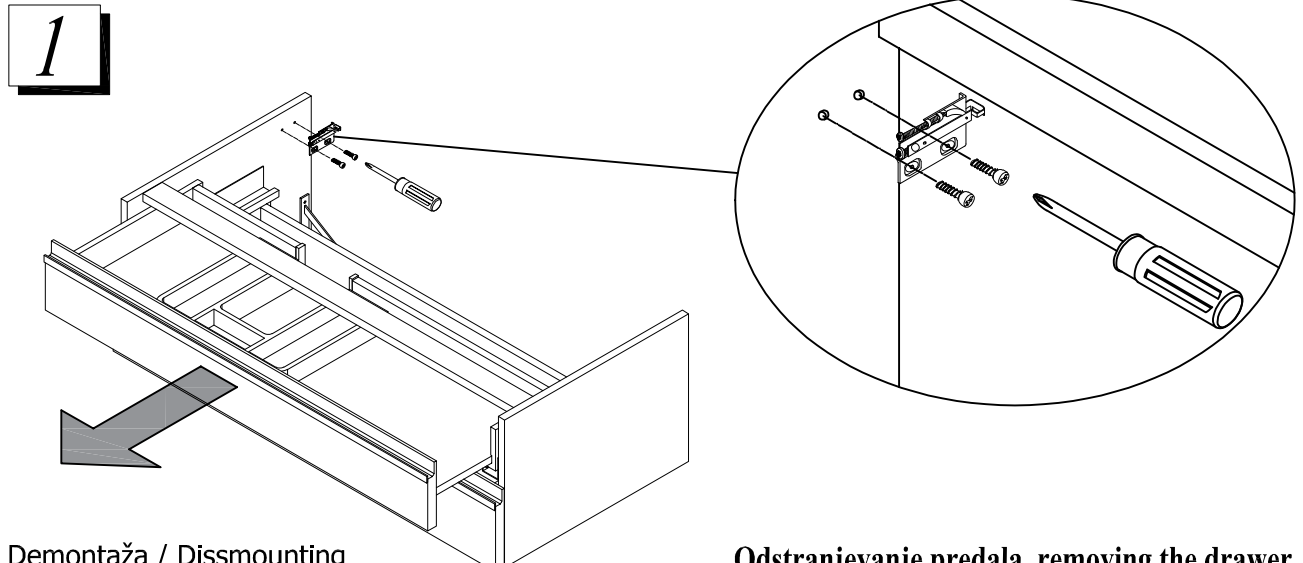

KOLPA·san®

by KOLPA

- SI** Montažno navodilo
- HR** Upute za montažu
- BIH** Upute za montažu
- SRB** Uputstva za montažu
- BIH** Uputstva za montažu
- CG** Uputstva za montažu
- MK** Инструкција за монтажа
- HU** Szerelési utasítás
- GB** Assembly Instructions
- DE** Einbauanleitung
- RU** Инструкция по монтажу
- FR** Instruction d'assemblage

-  SOFT 550 ON
-  SOFT 380 ON
-  LUX 500 ON
-  LUX 380 ON

4

a)

b)

Montaža / Mounting

Nastavitev predala / the drawer adjustment

Odstranitev fronte / Removing of the front