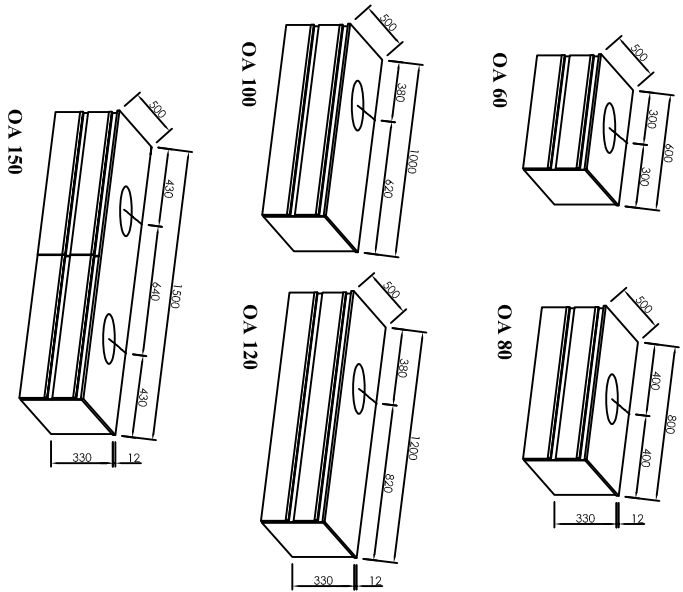

KOLPA·san®

by KOLPA

- SI** Montažno navodilo
- HR** Upute za montažu
- BIH** Upute za montažu
- SRB** Uputstva za montažu
- BIH** Uputstva za montažu
- CG** Uputstva za montažu
- MK** Инструкција за монтажа
- HU** Szerelési utasítás
- GB** Assembly Instructions
- DE** Einbauanleitung
- RU** Инструкция по монтажу
- FR** Instruction d'assemblage

Demontaža / Dissmounting

Odstranjevanje predala, removing the drawer

Tip: ALEXIS - OA

3

a)

b)

c)

d)

-  SOFT 550 ON
-  SOFT 380 ON
-  LUX 500 ON
-  LUX 380 ON

4

a)

b)

Montaža / Mounting

Nastavitev predala / the drawer adjustment

Odstranitev fronte / Removing of the front