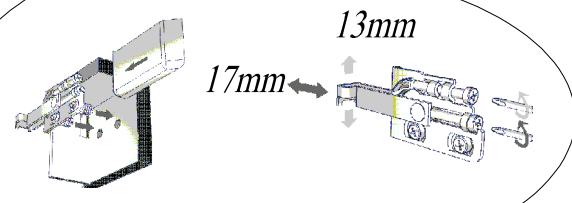

3

a)

b)

c)

d)

- SOFT 550 ON
- SOFT 380 ON
- LUX 500 ON
- LUX 380 ON

4

a)

b)

Montaža / Mounting

Nastavitev predala / the drawer adjustment

Odstranitev fronte / Removing of the front