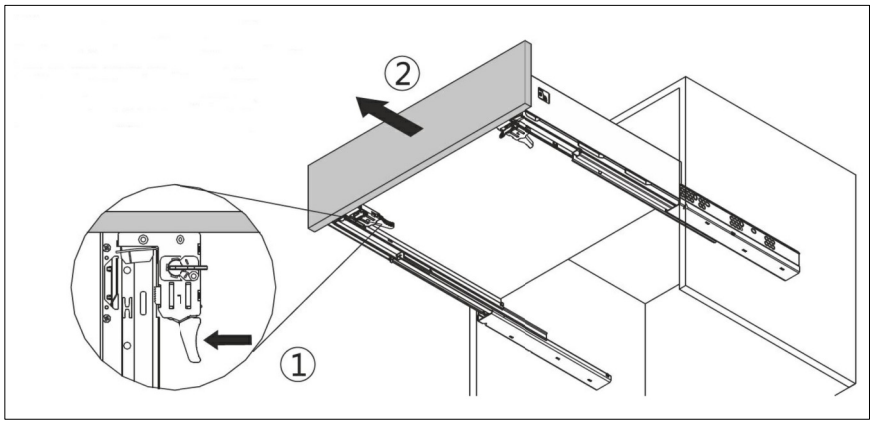

Odstranjevanje predala, removing the drawer