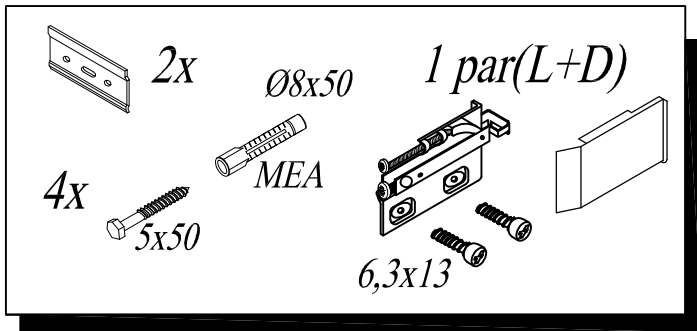

Tip: KIKI - OUK 60; WH / DO / CW