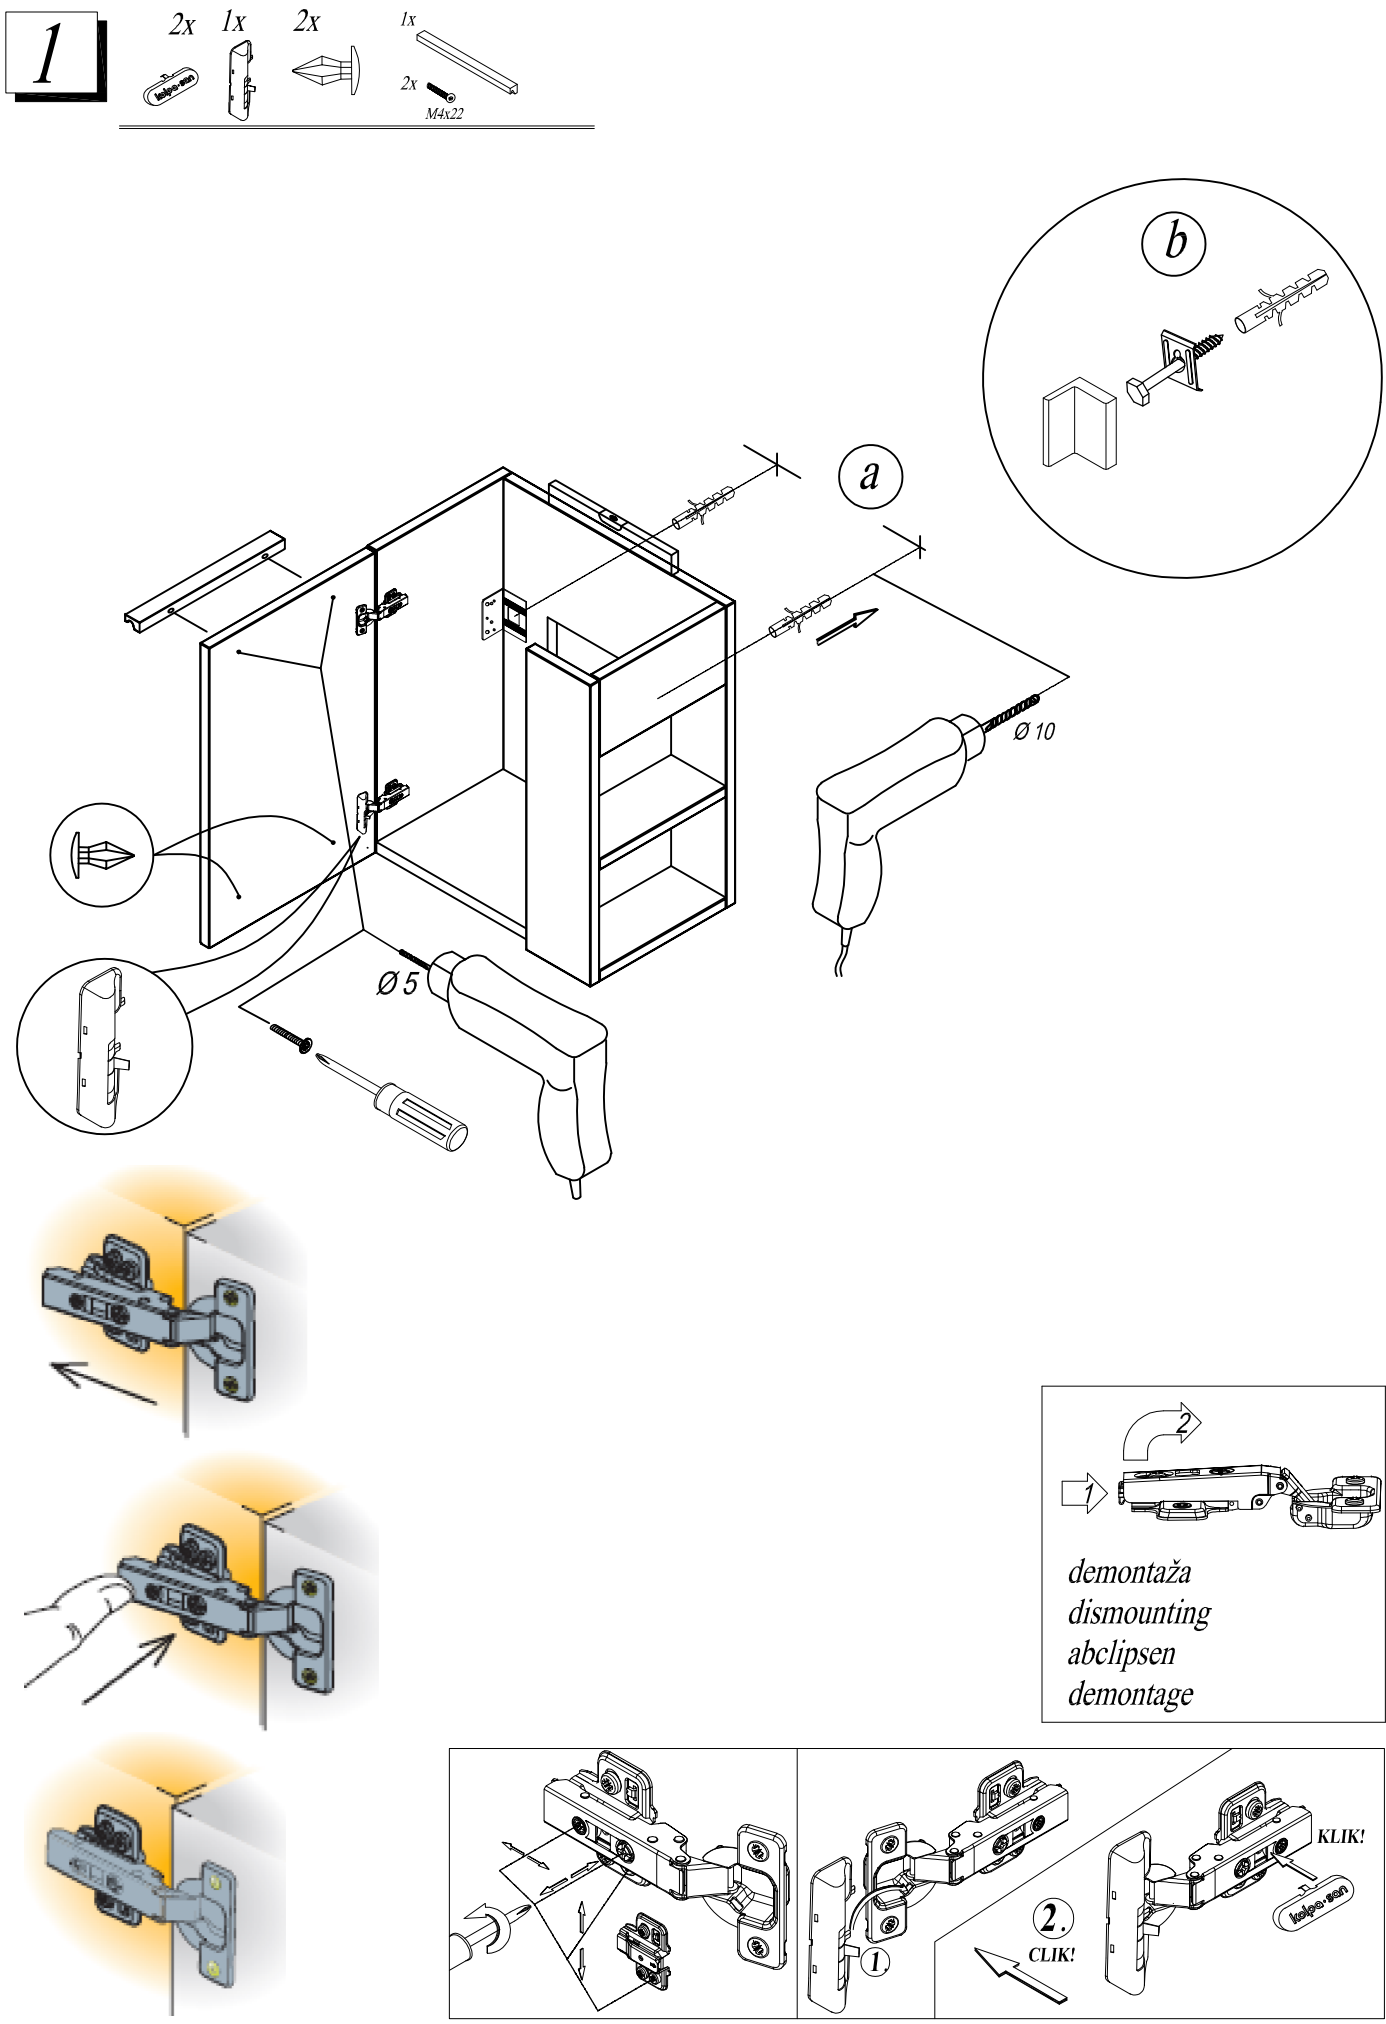

Tip: KIKI - OUK 40,50,60 L/D; WH / DO/CW