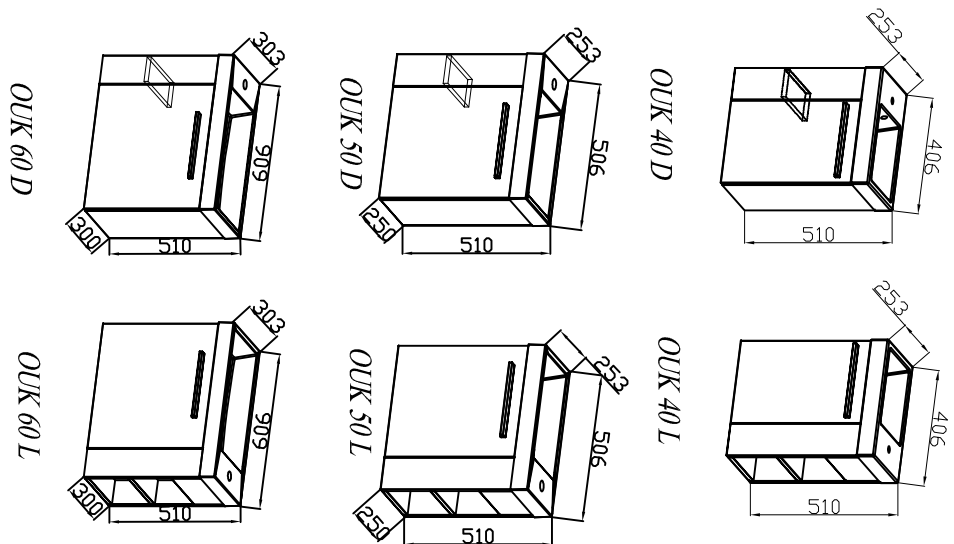

Tip: KIKI - OUK 60; WH / DO / CW

3

4

1 par(L+D)

5

kolpa·san®

by KOLPA

- SI** Montažno navodilo
- HR** Upute za montažu
- BIH** Upute za montažu
- SRB** Uputstva za montažu
- BIH** Uputstva za montažu
- CG** Uputstva za montažu
- MK** Инструкција за монтажа
- HU** Szerelési utasítás
- GB** Assembly Instructions
- DE** Einbauanleitung
- RU** Инструкция по монтажу
- FR** Instruction d'assemblage