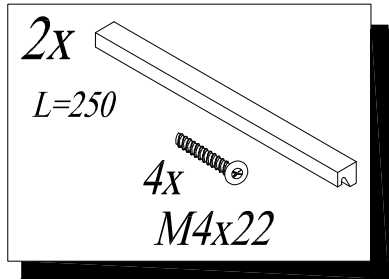

Tip: KIKI - OUK 60; WH / DO / CW