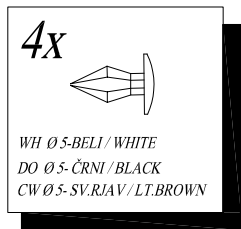

Tip: KIKI - OUK 60; WH / DO / CW