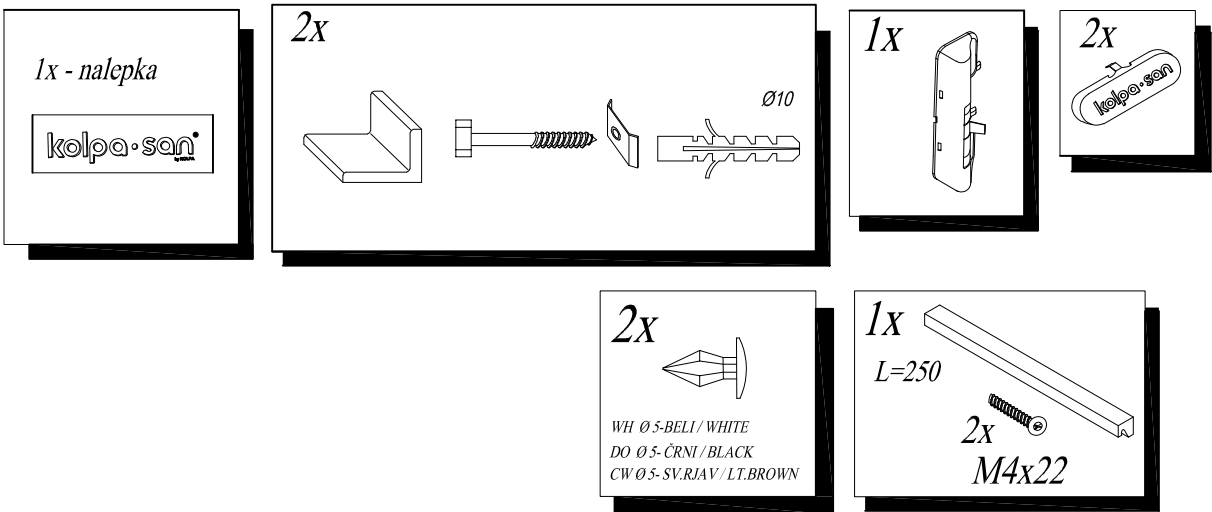

Tip: KIKI - OUK 40,50,60 L/D; WH / DO/CW