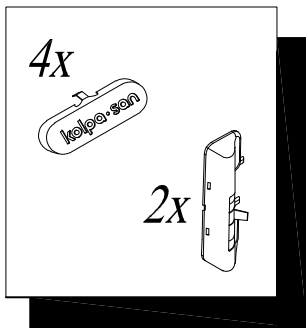

Tip: KIKI - OUK 60; WH / DO / CW