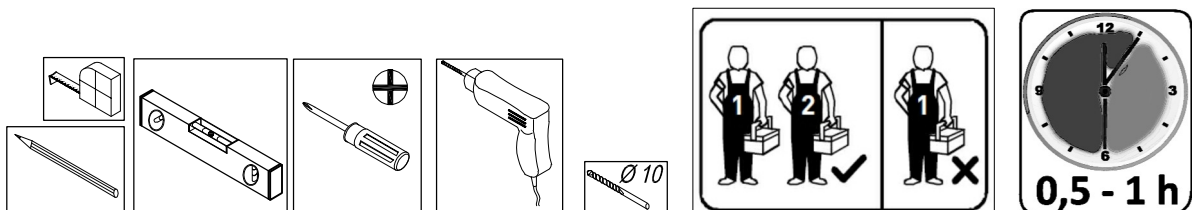

Tip: KIKI - OUK 40,50,60 L/D; WH / DO/CW