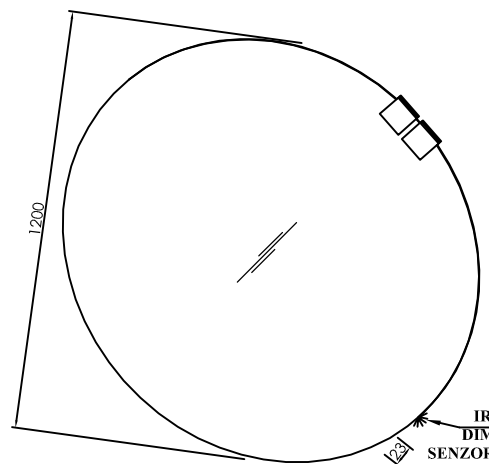

OG 80 - LED, IR, DIM

OG 100 - LED, IR, DIM

OG 120 - LED, IR, DIM

**OUM 80 BEIGE PLASTER
OUM 80 DARK GRAY
OUM 80 NATUR OAK**

**OUM 100 BEIGE PLASTER
OUM 100 DARK GRAY
OUM 100 NATUR OAK**

**OUM 140 BEIGE PLASTER
OUM 140 DARK GRAY
OUM 140 NATUR OAK**

**ZGORNJI + SPODNJI DEL SIFONA
SE PRILAGA**

MALAYA
OUM / OG 80, 100, 120

M 1301/1000 BEIGE PLASTER
M 1301/1000 DARK GRAY
M 1301/1000 NATUR OAK

M 1301 BEIGE PLASTER
M 1301 DARK GRAY
M 1301 NATUR OAK

M 1302/15 BEIGE PLASTER
M 1302/15 DARK GRAY
M 1302/15 NATUR OAK