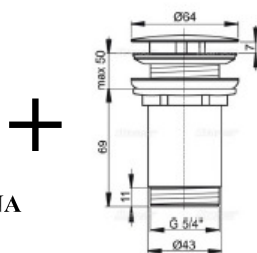

OG 80 - LED, IR, DIM

OG 100 - LED, IR, DIM

OG 120 - LED, IR, DIM

**OUM 80 BEIGE PLASTER
OUM 80 DARK GRAY
OUM 80 NATUR OAK**

**OUM 100 BEIGE PLASTER
OUM 100 DARK GRAY
OUM 100 NATUR OAK**

**OUM 140 BEIGE PLASTER
OUM 140 DARK GRAY
OUM 140 NATUR OAK**

**ZGORNJI + SPODNJI DEL SIFONA
SE PRILAGA**

MALAYA
OUM / OG 80, 100, 120

M 1301/1000 BEIGE PLASTER
M 1301/1000 DARK GRAY
M 1301/1000 NATUR OAK

M 1301 BEIGE PLASTER
M 1301 DARK GRAY
M 1301 NATUR OAK

M 1302/15 BEIGE PLASTER
M 1302/15 DARK GRAY
M 1302/15 NATUR OAK