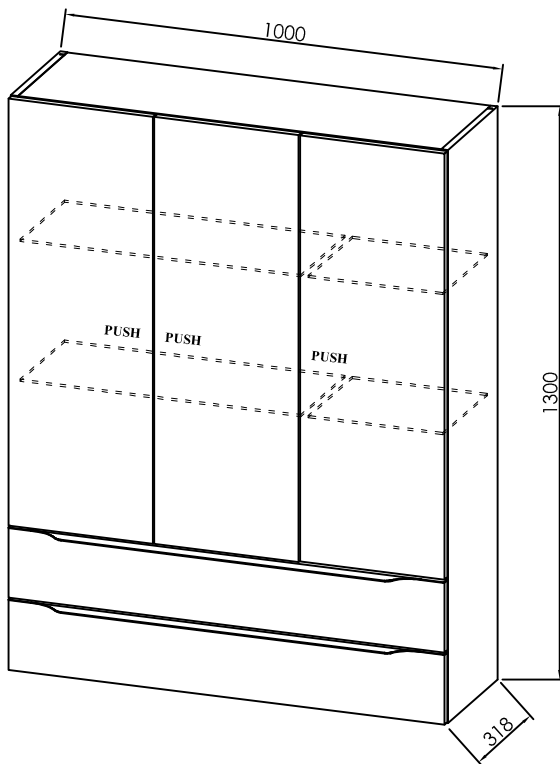

OG 80 - LED, IR, DIM

OG 100 - LED, IR, DIM

OG 120 - LED, IR, DIM

**OUM 80 BEIGE PLASTER
OUM 80 DARK GRAY
OUM 80 NATUR OAK**

**OUM 100 BEIGE PLASTER
OUM 100 DARK GRAY
OUM 100 NATUR OAK**

**OUM 140 BEIGE PLASTER
OUM 140 DARK GRAY
OUM 140 NATUR OAK**

**ZGORNJI + SPODNJI DEL SIFONA
SE PRILAGA**

MALAYA
OUM / OG 80, 100, 120

M 1301/1000 BEIGE PLASTER
M 1301/1000 DARK GRAY
M 1301/1000 NATUR OAK

M 1301 BEIGE PLASTER
M 1301 DARK GRAY
M 1301 NATUR OAK

M 1302/15 BEIGE PLASTER
M 1302/15 DARK GRAY
M 1302/15 NATUR OAK