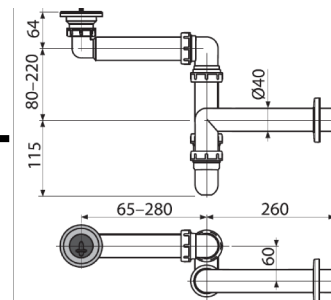

MALAYA
OUM / OG 80, 100, 120