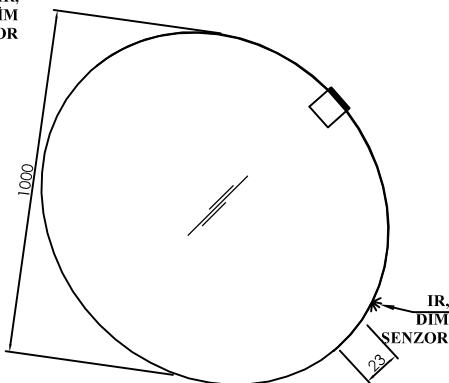

OG 80 - LED, IR, DIM

OG 100 - LED, IR, DIM

OG 120 - LED, IR, DIM

**OUM 80 BEIGE PLASTER
OUM 80 DARK GRAY
OUM 80 NATUR OAK**

**OUM 100 BEIGE PLASTER
OUM 100 DARK GRAY
OUM 100 NATUR OAK**

**OUM 140 BEIGE PLASTER
OUM 140 DARK GRAY
OUM 140 NATUR OAK**

**ZGORNJI + SPODNJI DEL SIFONA
SE PRILAGA**

MALAYA
OUM / OG 80, 100, 120

M 1301/1000 BEIGE PLASTER
M 1301/1000 DARK GRAY
M 1301/1000 NATUR OAK

M 1301 BEIGE PLASTER
M 1301 DARK GRAY
M 1301 NATUR OAK

M 1302/15 BEIGE PLASTER
M 1302/15 DARK GRAY
M 1302/15 NATUR OAK