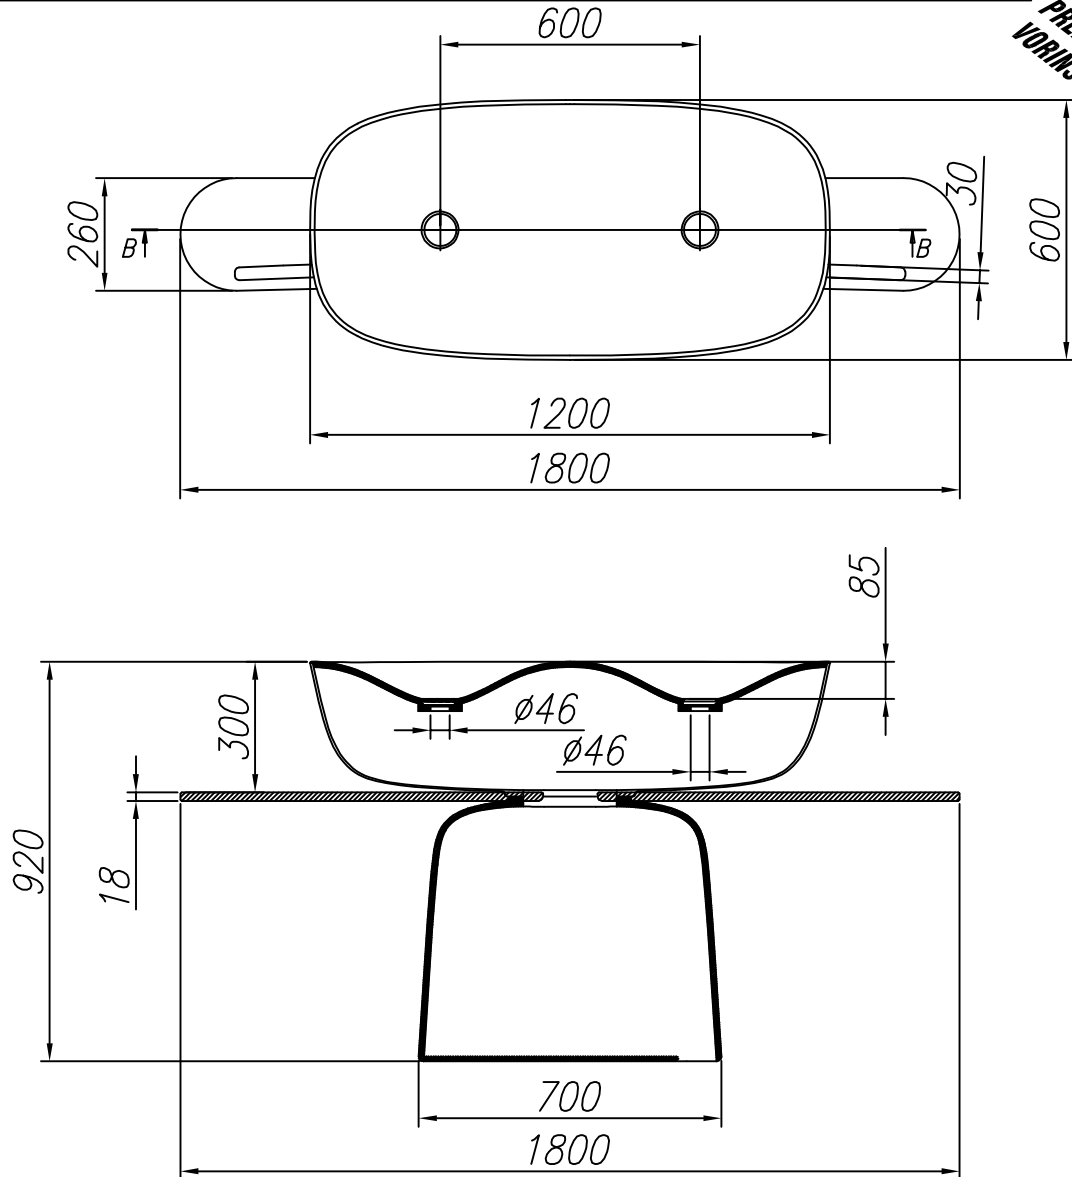

# MILO - BASIN SINGLE 70x51

PREDINSTALACIJA  
PREINSTALLACIJA  
VORINSTALLATION

# MILO - BASIN DOUBLE 120x60

PREDINSTALACJA  
PREINSTALLACJA  
VORINSTALLATION

# MILO - MIRROR 70x51

PREDINSTALACIJA  
PREINSTALACIJA  
PREINSTALLATION  
VORINSTALLATION

# MILO - MIRROR 120x60

PREDINSTALACJA  
PREDINSTALACJA  
PREINSTALLATION  
VORINSTALLATION