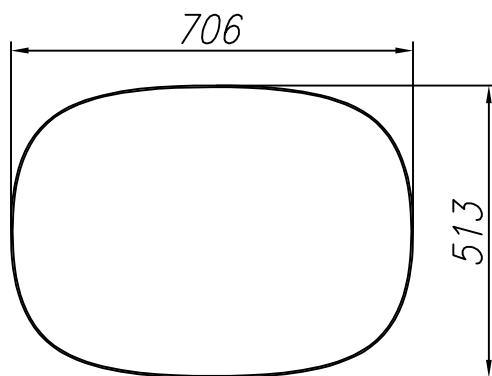

MILO - MIRROR 70x51

PREDINSTALACIJA
PREINSTALACIJA
PREINSTALLATION
VORINSTALLATION