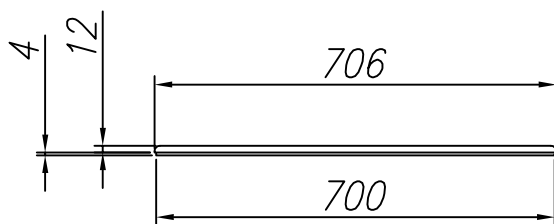

MILO - MIRROR 70x51

PREDINSTALACIJA
PREINSTALACIJA
PREINSTALLATION
VORINSTALLATION