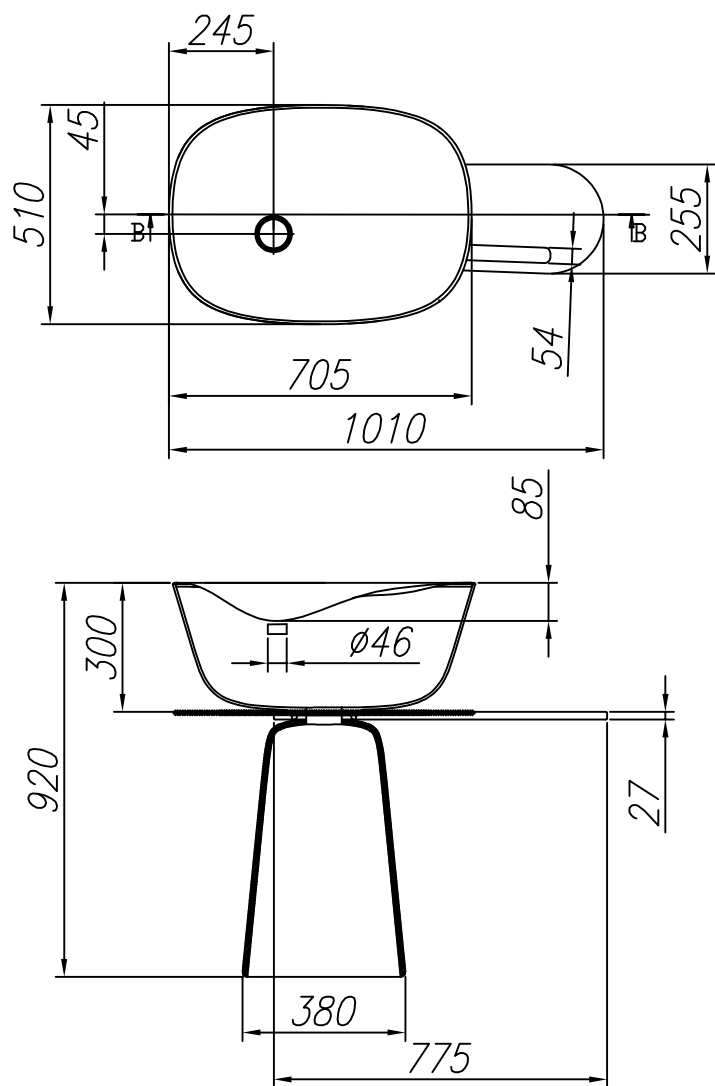

# MILO - BASIN SINGLE 70x51

PREDINSTALACIJA  
PREINSTALLACIJA  
VORINSTALLATION

# MILO - BASIN DOUBLE 120x60

PREDINSTALACJA  
PREINSTALLACJA  
VORINSTALLATION

# MILO - MIRROR 70x51

PREDINSTALACIJA  
PREINSTALACIJA  
PREINSTALLATION  
VORINSTALLATION

# MILO - MIRROR 120x60

PREDINSTALACJA  
PREDINSTALACJA  
PREINSTALLATION  
VORINSTALLATION