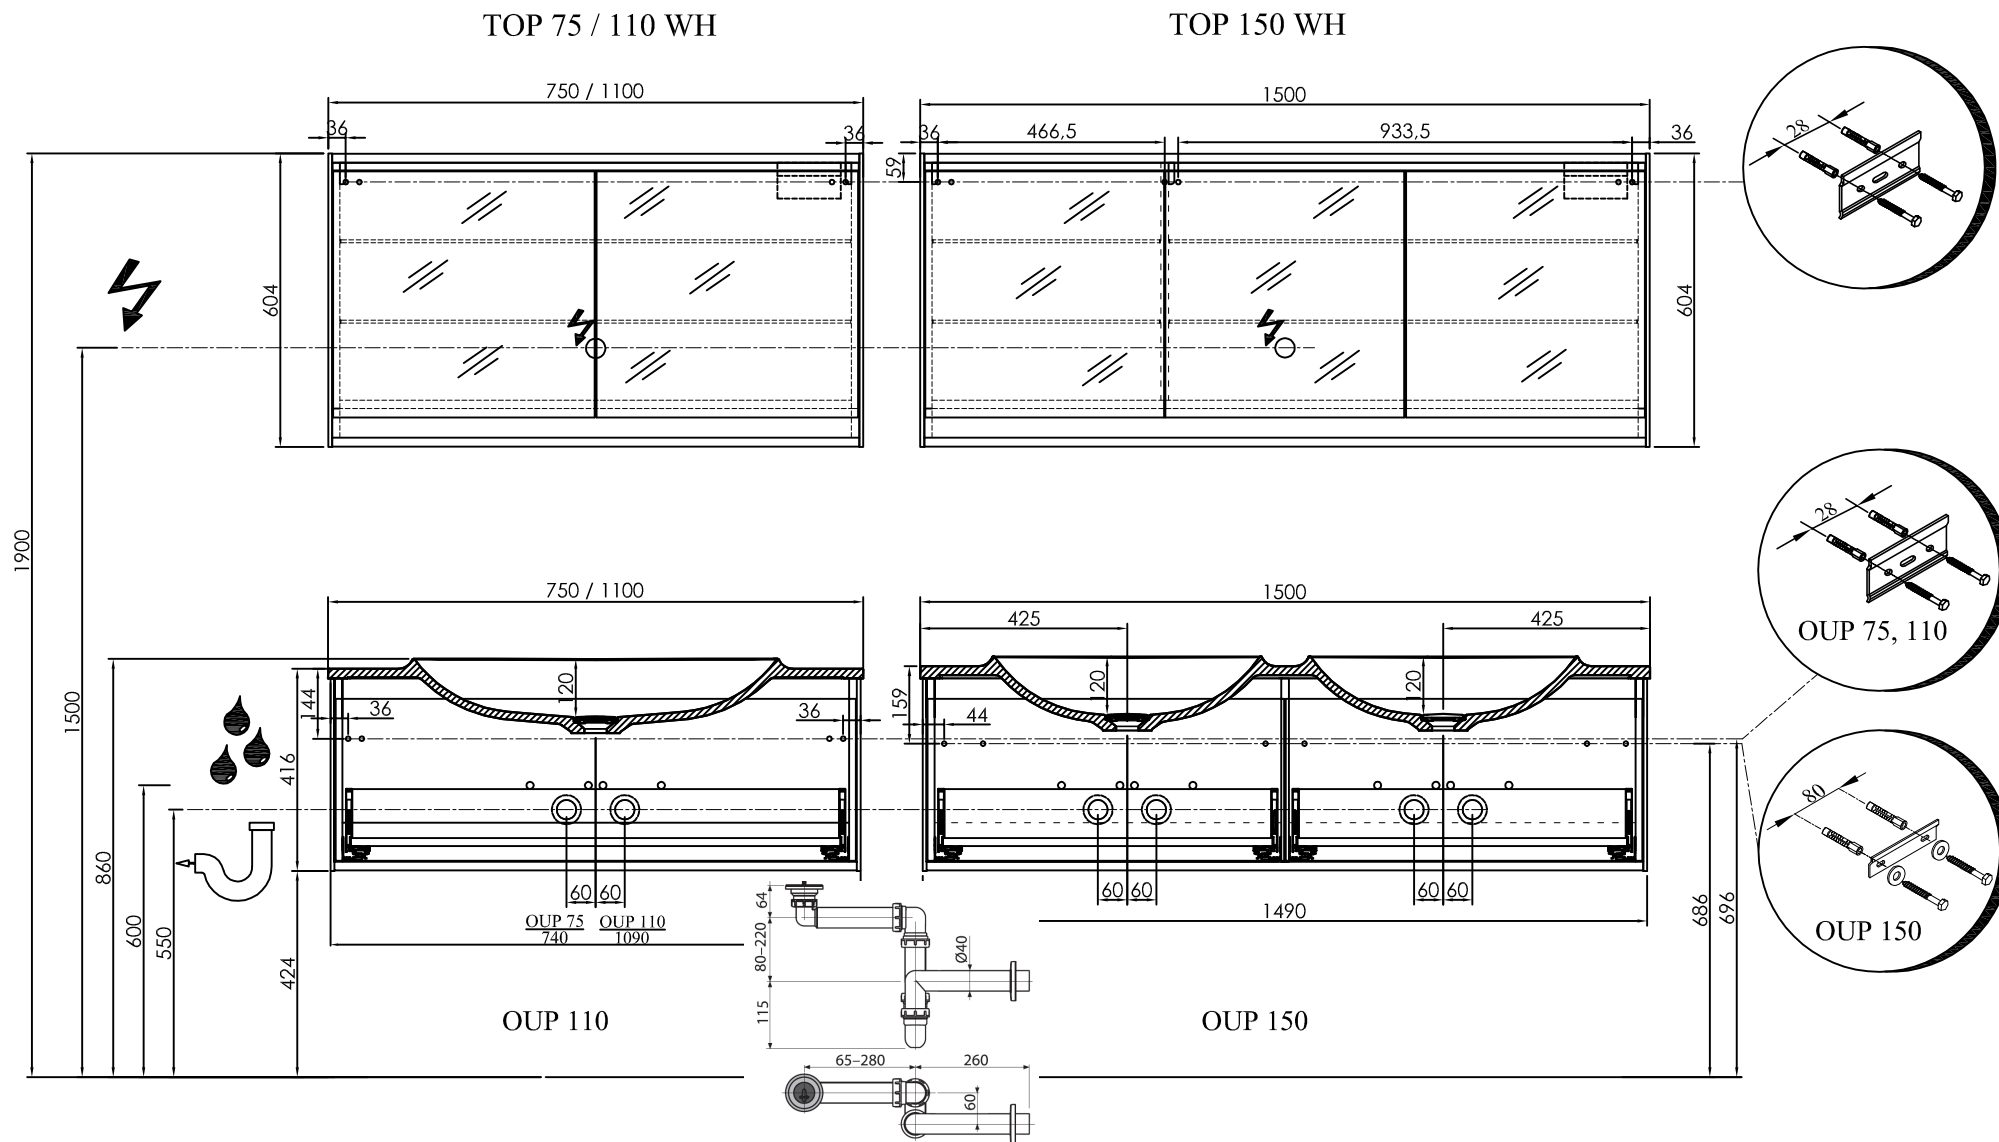

TOP 150 WH - LED, SW, S

**OUP 150 WH
OUP 150 NA
OUP 150 BLACK STONE**

TOP 75 WH - LED, SW, S

TOP 110 WH - LED, SW, S

**OUP 75 WH
OUP 75 NA
OUP 75 BLACK STONE**

**OUP 110 WH
OUP 110 NA
OUP 110 BLACK STONE**

+

SIFON SE PRILAGA

**PANDORA
OUP / TOP 75, 110, 150**

OG 120 - LED, IR, DIM

**OUP 150 WH
OUP 150 NA
OUP 150 BLACK STONE**

OG 80 - LED, IR, DIM

**OUP 75 WH
OUP 75 NA
OUP 75 BLACK STONE**

OG 100 - LED, IR, DIM