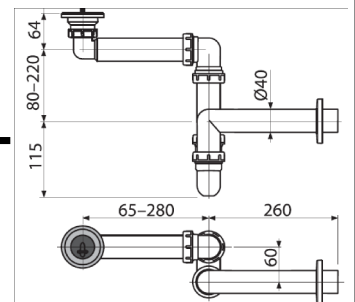

PANDORA
OUP / OG 80, 100, 120