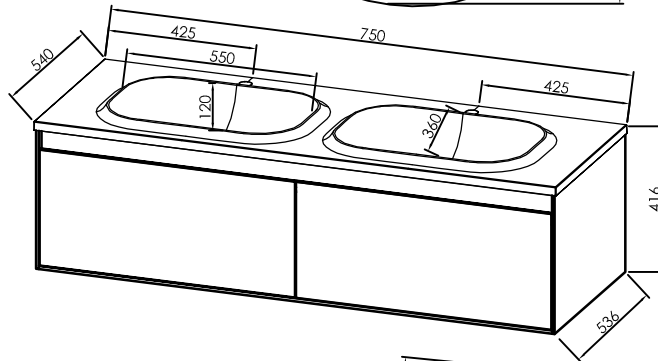

+

SIFON SE PRILAGA

**PANDORA
OUP / TOP 75, 110, 150**

OG 120 - LED, IR, DIM

**OUP 150 WH
OUP 150 NA
OUP 150 BLACK STONE**

OG 80 - LED, IR, DIM

**OUP 75 WH
OUP 75 NA
OUP 75 BLACK STONE**

OG 100 - LED, IR, DIM