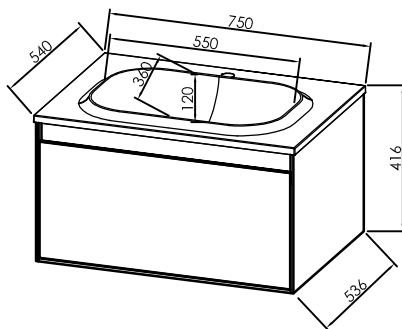

+

SIFON SE PRILAGA

**PANDORA
OUP / TOP 75, 110, 150**

OG 120 - LED, IR, DIM

**OUP 150 WH
OUP 150 NA
OUP 150 BLACK STONE**

OG 80 - LED, IR, DIM

**OUP 75 WH
OUP 75 NA
OUP 75 BLACK STONE**

OG 100 - LED, IR, DIM