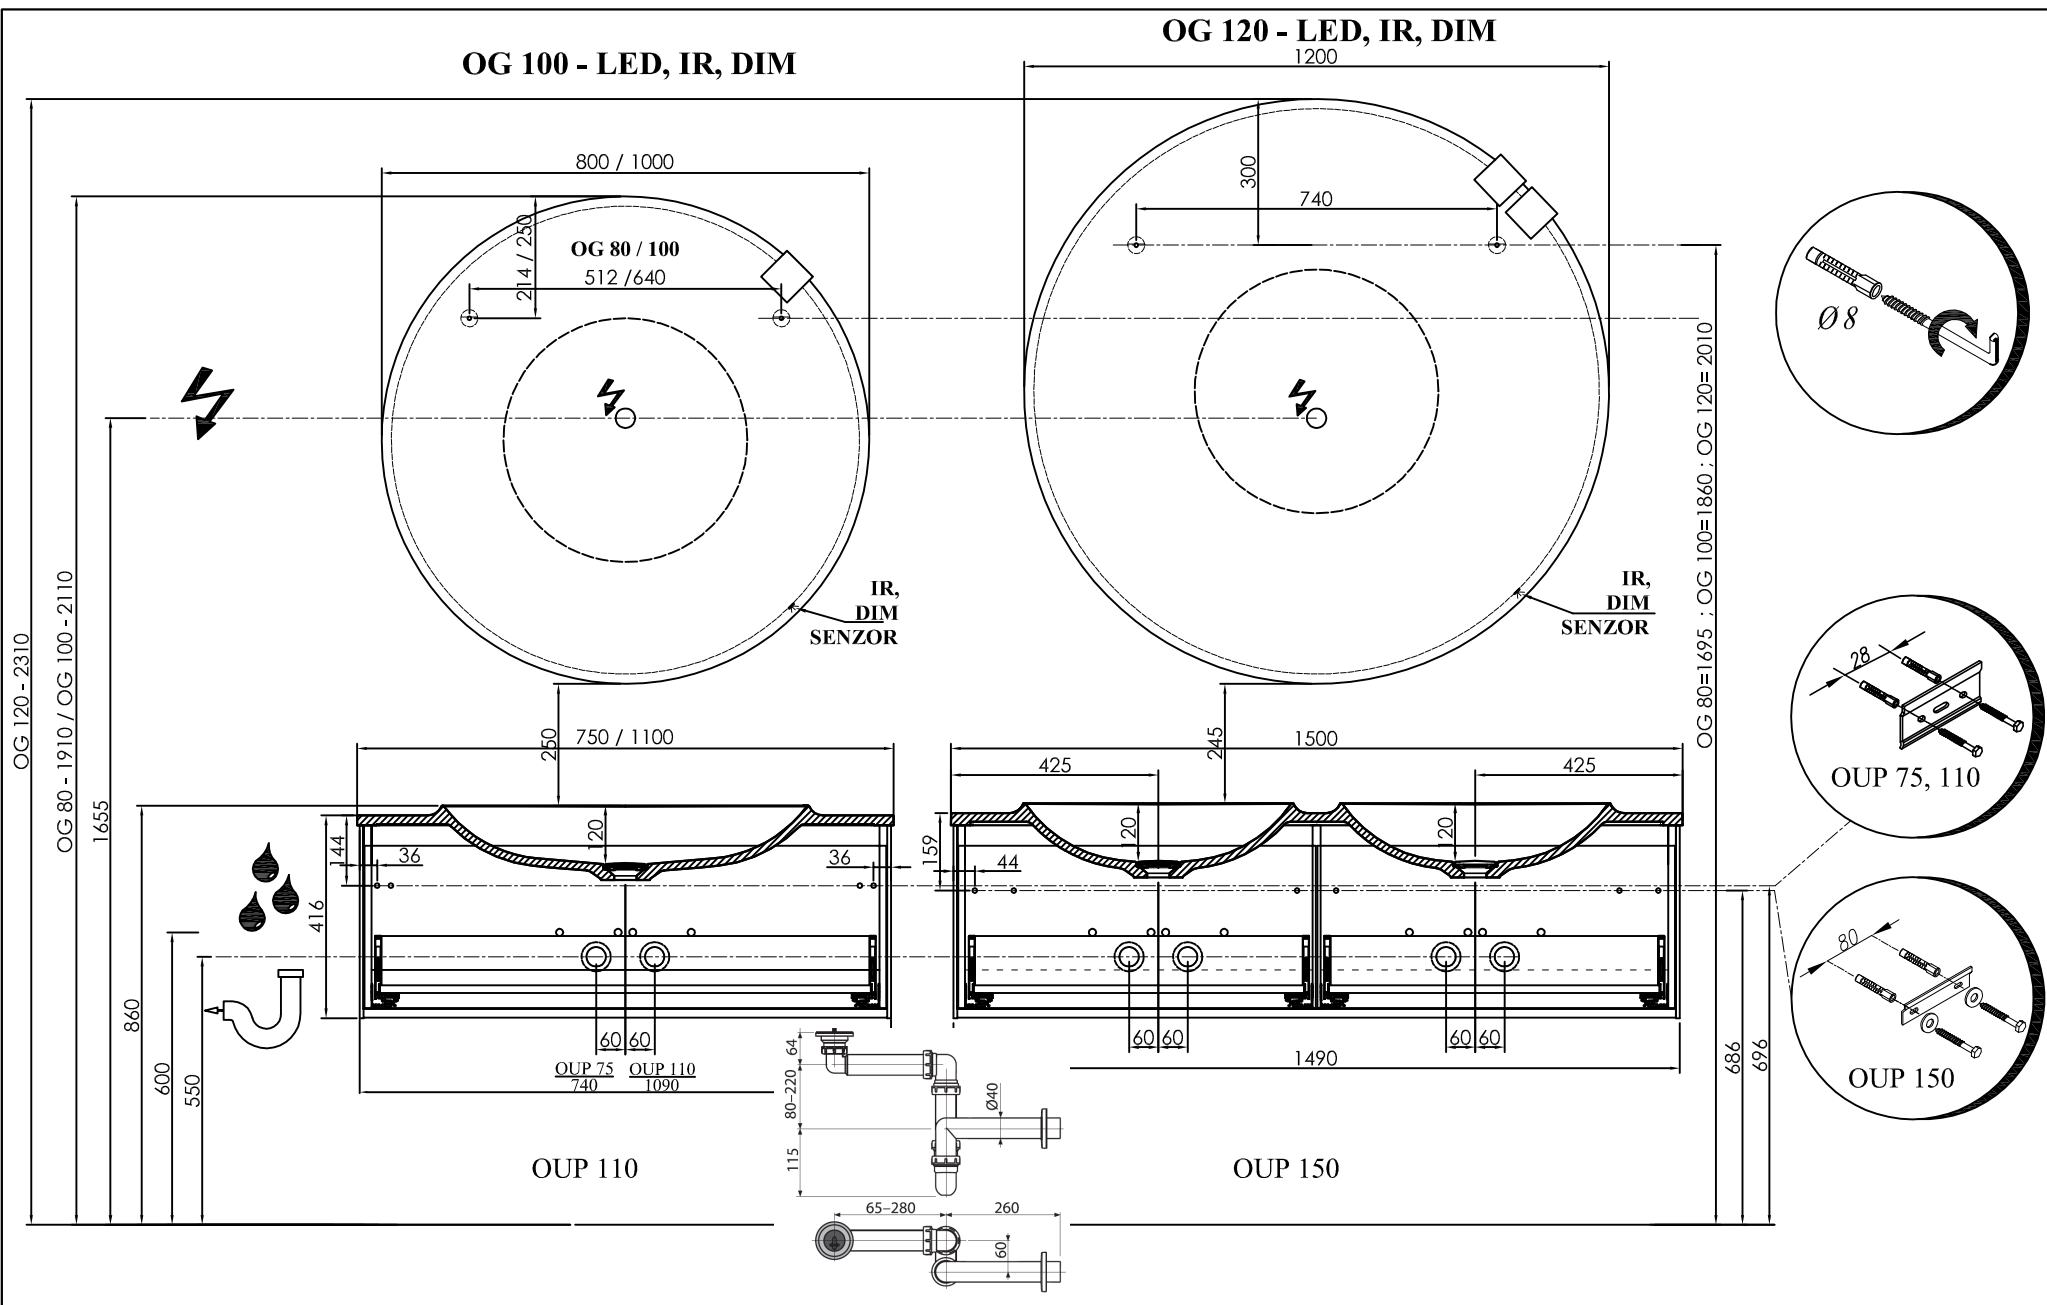

**OUP 110 WH
OUP 110 NA
OUP 110 BLACK STONE**

SIFON SE PRILAGA

PANDORA
OUP / OG 80, 100, 120

OG 100 - LED, IR, DIM

OG 120 - LED, IR, DIM

P 1302 WH
P 1302 NA
P 1302 BLACK STONE

P 1301 WH
P 1301 NA
P 1301 BLACK STONE