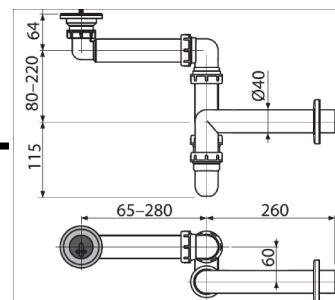

SIFON SE PRILAGA

**PANDORA
OUP / TOP 75, 110, 150**