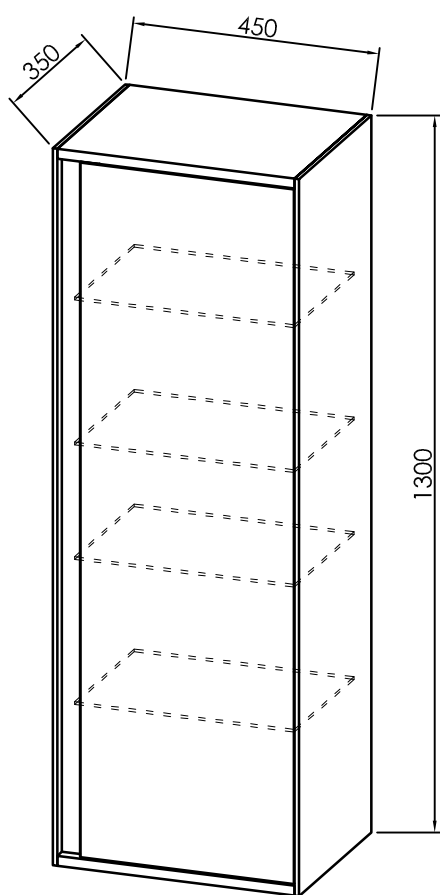

**OUP 110 WH
OUP 110 NA
OUP 110 BLACK STONE**

SIFON SE PRILAGA

PANDORA
OUP / OG 80, 100, 120

OG 100 - LED, IR, DIM

OG 120 - LED, IR, DIM

P 1302 WH
P 1302 NA
P 1302 BLACK STONE

P 1301 WH
P 1301 NA
P 1301 BLACK STONE