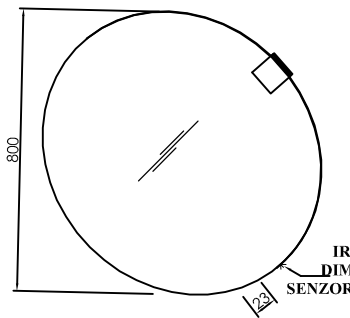

TOP 150 WH - LED, SW, S

**OUP 150 WH
OUP 150 NA
OUP 150 BLACK STONE**

TOP 75 WH - LED, SW, S

TOP 110 WH - LED, SW, S

**OUP 75 WH
OUP 75 NA
OUP 75 BLACK STONE**

**OUP 110 WH
OUP 110 NA
OUP 110 BLACK STONE**

+

SIFON SE PRILAGA

**PANDORA
OUP / TOP 75, 110, 150**

OG 120 - LED, IR, DIM

**OUP 150 WH
OUP 150 NA
OUP 150 BLACK STONE**

OG 80 - LED, IR, DIM

**OUP 75 WH
OUP 75 NA
OUP 75 BLACK STONE**

OG 100 - LED, IR, DIM