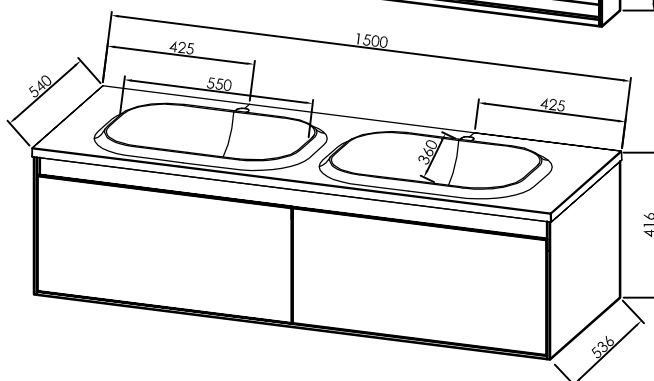

TOP 150 WH - LED, SW, S

**OUP 150 WH
OUP 150 NA
OUP 150 BLACK STONE**

TOP 75 WH - LED, SW, S

TOP 110 WH - LED, SW, S

**OUP 75 WH
OUP 75 NA
OUP 75 BLACK STONE**

**OUP 110 WH
OUP 110 NA
OUP 110 BLACK STONE**

+

SIFON SE PRILAGA

**PANDORA
OUP / TOP 75, 110, 150**

OG 120 - LED, IR, DIM

**OUP 150 WH
OUP 150 NA
OUP 150 BLACK STONE**

OG 80 - LED, IR, DIM

**OUP 75 WH
OUP 75 NA
OUP 75 BLACK STONE**

OG 100 - LED, IR, DIM