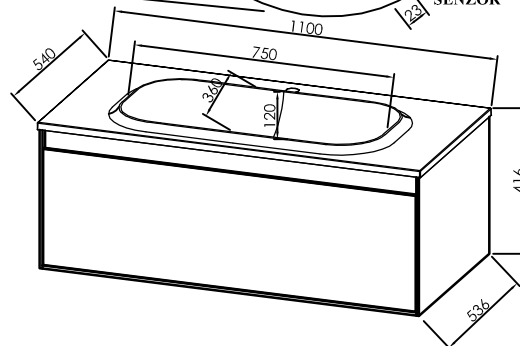

+

SIFON SE PRILAGA

**PANDORA
OUP / TOP 75, 110, 150**

OG 120 - LED, IR, DIM

**OUP 150 WH
OUP 150 NA
OUP 150 BLACK STONE**

OG 80 - LED, IR, DIM

**OUP 75 WH
OUP 75 NA
OUP 75 BLACK STONE**

OG 100 - LED, IR, DIM